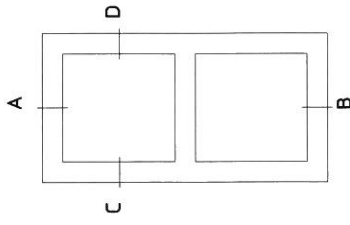

119

68

65

93

68

105

HORISONTELLT TVÄRSNITT

VERTIKALT TVÄRSNITT

OPTION RUNT OM
-Invändigt smygspår.

OPTION I HORISONTELLT TVÄRSNITT
-Två horisontella mötesbågar.

<p>NorDan Grubbövägen 6, S-43791 Torshovs, Sverige</p>		<p>Formål: Skålar A3 12 Sida: 1 av 1</p>		<p>Revision: C</p>
<p>Konstruktör: Rev. av: A PJ PJ</p>		<p>Tolerans: General Tolerance ±0.2</p>		
<p>Godkänn: Rev. datum: 2017-04-07</p>		<p>Produktgrupp: Utöglöende Enkel 3-glas</p>		
<p>2014-11-24 2017-04-07</p>		<p>Godk.datum: 2017-04-07</p>		
<p>Produkt: K1953FD</p>		<p>Beskrivning: Utöglöende fönsterdörr, Enkelböge 3-glas</p>		
<p>Material: Trä och Aluminium</p>		<p>Standard: Standardutförande</p>		
<p>Denna ritning är NorDan AB's egendom och får ej utan vårt uttryckta tillstånd kopieras, överföras till annan eller på annat sätt offentliggöras. Förbehållas alla rättigheter förändringar utan föregående avisering.</p>				