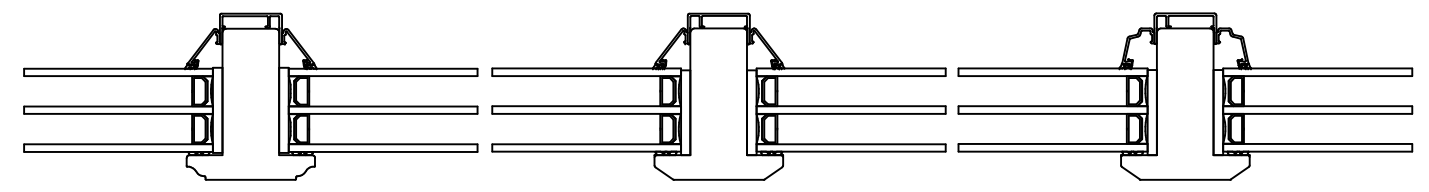

Optioner för insidans profil samt utsidans glaslist

Stående Mittpost

Rundad profil insida
- Vinklad glaslist utsida

Vinklad profil insida
- Vinklad glaslist utsida

Vinklad profil insida
- Rundad glaslist utsida

Liggande Mittpost

Rundad profil insida
- Vinklad glaslist utsida

Vinklad profil insida
- Vinklad glaslist utsida

Vinklad profil insida
- Rundad glaslist utsida

Konstr.av: ap	Rev.av:	Godk.av: ul	Tolerans:
Konstr.datum: 2015-10-22	Rev.datum:	Godk.datum: 2015-12-28	Produktserie: Tanum

Produkt:
Alu-FDB-2 MPG11
Beskrivning:
Parfönsterdörr med Bröstning och Mittpost

NorDan®
Grebbebadvägen 8; S-45791
Tanumshede; Sverige
Format: A3 Skala: 1:2 Sida: 1 av 1
Ritningsnummer: 111661
Revision: -
Tidigare rtt. (Rev.):