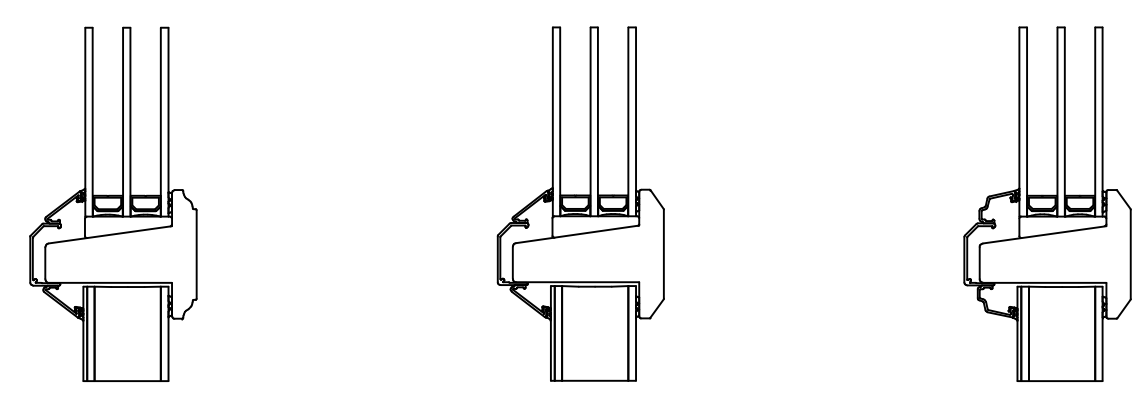

Optioner för insidans profil samt utsidans glaslist

Stående Mittpost

Rundad profil insida
- Vinklad glaslist utsida

Vinklad profil insida
- Vinklad glaslist utsida

Vinklad profil insida
- Rundad glaslist utsida

Liggande Mittpost

Rundad profil insida
- Vinklad glaslist utsida

Vinklad profil insida
- Vinklad glaslist utsida

Vinklad profil insida
- Rundad glaslist utsida

Konstr.av: ap	Rev.av:	Godk.av: ul	Tolerans:
Konstr.datum: 2015-10-22	Rev.datum:	Godk.datum: 2015-12-28	Produktserie: Tanum

Produkt:
Alu-FDB-2 MPG11
Beskrivning:
Parfönsterdörr med Bröstning och Mittpost

NorDan®
Grebbebadvägen 8; S-45791
Tanumshede; Sverige
Format: A3 Skala: 1:2 Sida: 1 av 1
Ritningsnummer: 111661
Revision: -
Tidigare rtt. (Rev.):