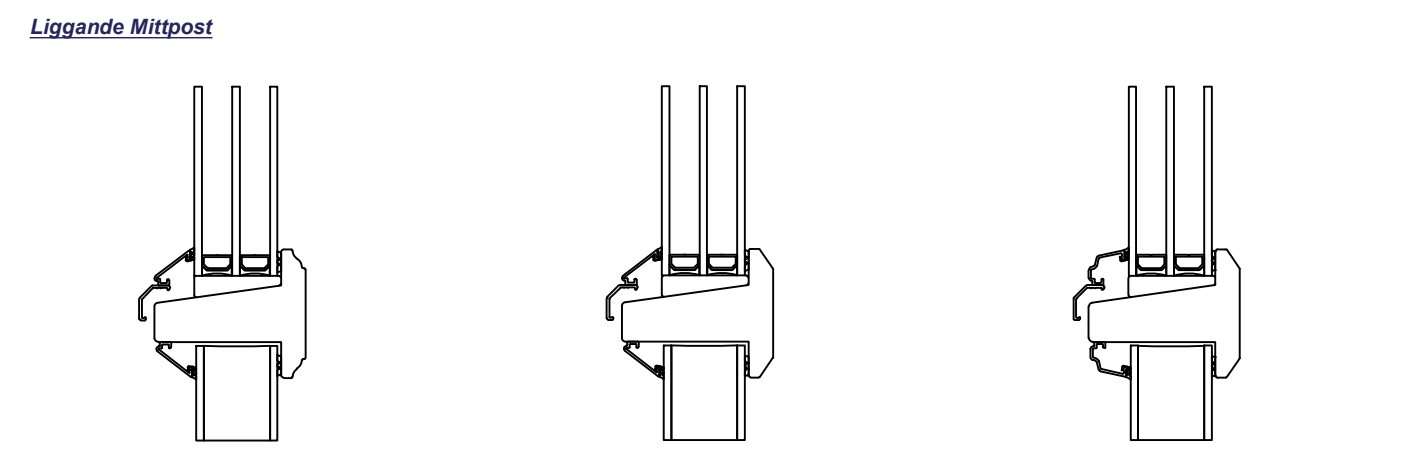

Optioner för insidans profil samt utsidans glaslist

Rundad profil insida
- Vinklad glaslist utsida

Vinklad profil insida
- Vinklad glaslist utsida

Vinklad profil insida
- Rundad glaslist utsida

Rundad profil insida
- Vinklad glaslist utsida

Vinklad profil insida
- Vinklad glaslist utsida

Vinklad profil insida
- Rundad glaslist utsida

Konstr. av: ap	Rev. av:	Godk. av: ap	Tolerans:
Konstr. datum: 2015-10-22	Rev. datum:	Godk. datum: 2015-12-07	Produktserie: Tanum

Produkt:
FDB-2 MPG11
Beskrivning:
Parfönsterdörr med Bröstning och Mittpost

Grebbestadvägen 8; S-45791
Tanumshede; Sverige

Format: A3 Skala: 1:2 Sida: 1 av 1

Ritningsnummer: 111652 Revision: -

Tidigare rth. (Rev.):