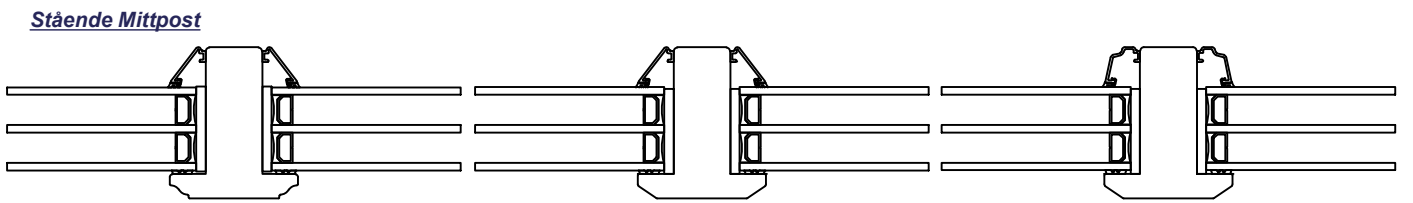

Optioner för insidans profil samt utsidans glaslist

Rundad profil insida
- Vinklad glaslist utsida

Vinklad profil insida
- Vinklad glaslist utsida

Vinklad profil insida
- Rundad glaslist utsida

Rundad profil insida
- Vinklad glaslist utsida

Vinklad profil insida
- Vinklad glaslist utsida

Vinklad profil insida
- Rundad glaslist utsida

Konstr. av: ap	Rev. av:	Godk. av: ap	Tolerans:
Konstr. datum: 2015-10-22	Rev. datum:	Godk. datum: 2015-12-07	Produktserie: Tanum

Produkt:
FDB-2 MPG11
Beskrivning:
Parfönsterdörr med Bröstning och Mittpost

Grebbestadvägen 8; S-45791
Tanumshede; Sverige

Format: A3 Skala: 1:2 Sida: 1 av 1

Ritningsnummer: 111652 Revision: -

Tidigare rth. (Rev.):