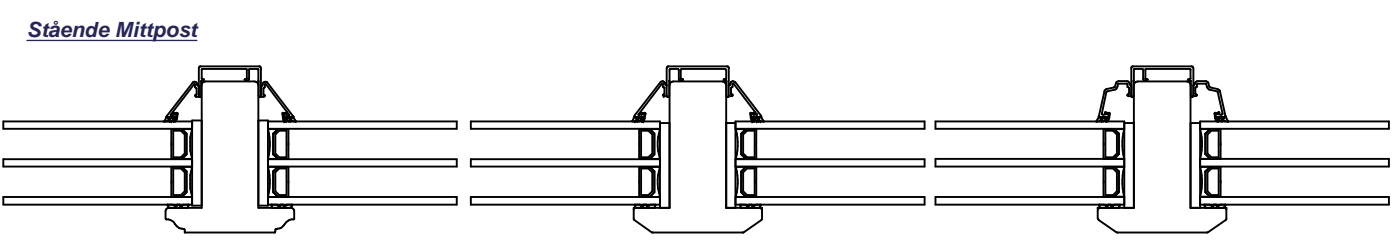

Optioner för insidans profil samt utsidans glaslist

Rundad profil insida - Vinklad glaslist utsida Vinklad profil insida - Vinklad glaslist utsida Vinklad profil insida - Rundad glaslist utsida

Rundad profil insida - Vinklad glaslist utsida Vinklad profil insida - Vinklad glaslist utsida Vinklad profil insida - Rundad glaslist utsida

Konstr.av: ap	Rev.av:	Godk.av: ul	Tolerans:
Konstr.datum: 2015-10-20	Rev.datum:	Godk.datum: 2015-12-17	Produktserie: Tanum

Produkt:
Alu-FDB MPG11
Beskrivning:
Fönsterdörr med Bröstning och Mittpost

NorDan®
Grebbebestadvägen 8; S-45791
Tanumshede; Sverige