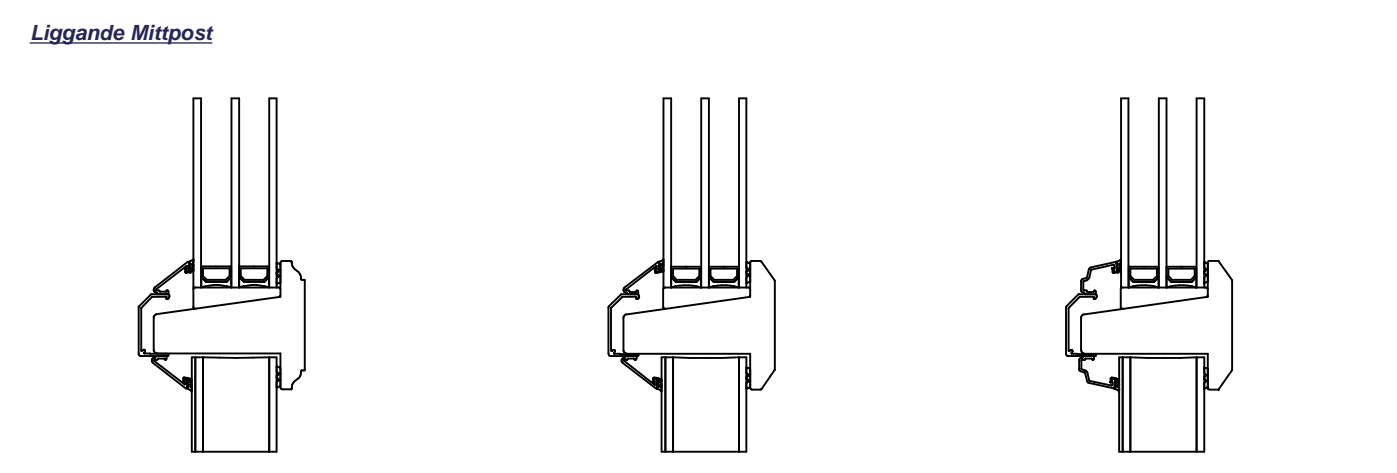

Optioner för insidans profil samt utsidans glaslist

Rundad profil insida - Vinklad glaslist utsida Vinklad profil insida - Vinklad glaslist utsida Vinklad profil insida - Rundad glaslist utsida

Rundad profil insida - Vinklad glaslist utsida Vinklad profil insida - Vinklad glaslist utsida Vinklad profil insida - Rundad glaslist utsida

Konstr.av: ap	Rev.av:	Godk.av: ul	Tolerans:
Konstr.datum: 2015-10-20	Rev.datum:	Godk.datum: 2015-12-17	Produktserie: Tanum

Produkt:
Alu-FDB MPG11
Beskrivning:
Fönsterdörr med Bröstning och Mittpost

NorDan®
Grebbebestadvägen 8; S-45791
Tanumshede; Sverige