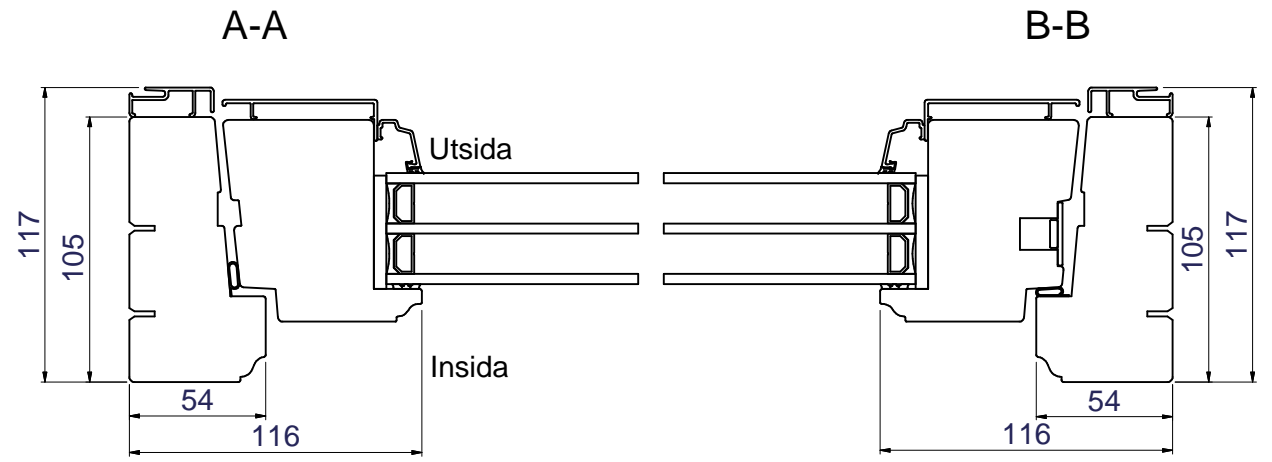

Option: Salningsspår runt om samtliga karmdelar

Optioner för insidans profil samt utsidans glaslist

Rundad profil insida - Vinklad glaslist utsida

Vinklad profil insida - Vinklad glaslist utsida

Vinklad profil insida - Rundad glaslist utsida