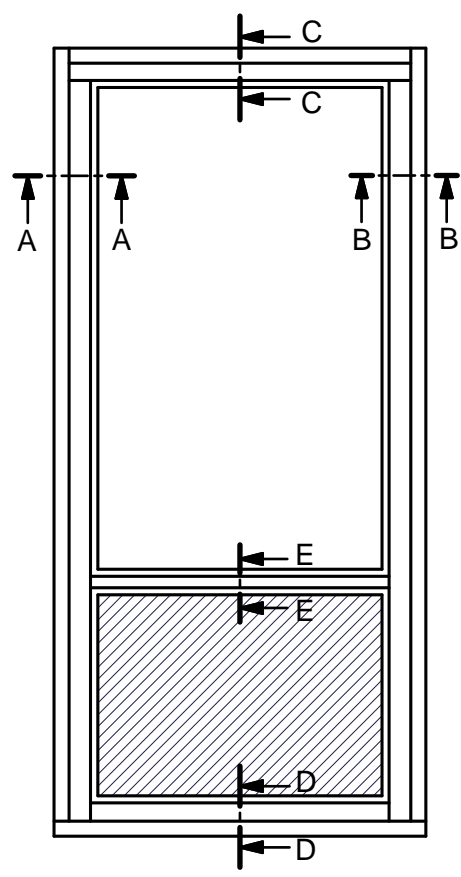

Option: Salningsspår runt om samtliga karmdelar

Optioner för insidans profil samt utsidans glaslist

Rundad profil insida - Vinklad glaslist utsida

Vinklad profil insida - Vinklad glaslist utsida

Vinklad profil insida - Rundad glaslist utsida

Format: A3	Skala: 1:2	Sida: 1 av 1	
Ritningsnummer: 111595			

Tidigare ritn. (Rev.):

Denna ritning är NorDan AB egendom och får ej utan vårt medgivande kopieras, överlåtas till annan eller på annat sätt obehörigen användas. Överträdelse beivras med stöd av gällande lag.