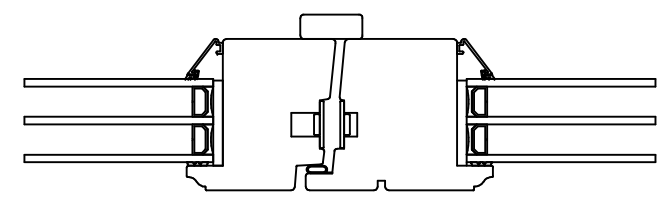

**Optioner för insidans profil samt utsidans glaslist**

Rundad profil insida - Vinklad glaslist utsida

Vinklad profil insida - Vinklad glaslist utsida

Vinklad profil insida - Rundad glaslist utsida

Konstr.av: ap	Rev. av:	Godk.av: ul	Tolerans:
Konstr. datum: 2015-10-28	Rev. datum:	Godk.datum: 2015-12-22	Produktserie: Tanum

Produkt:  
**FDG-2**  
Beskrivning:  
Parfönsterdörr Helglasad

**NorDan**<sup>®</sup>  
Grebbeadvägen 8, S-45791  
Tanumshede, Sverige

Format: <b>A3</b>	Skala: <b>1:2</b>	Sida: 1 av 1	
Ritningsnummer: <b>111842</b>			Revision: -