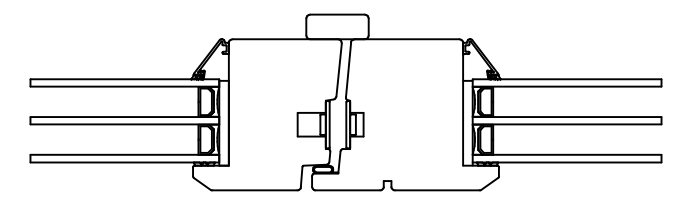

**Optioner för insidans profil samt utsidans glaslist**

Rundad profil insida - Vinklad glaslist utsida

Vinklad profil insida - Vinklad glaslist utsida

Vinklad profil insida - Rundad glaslist utsida

Konstr.av: ap	Rev. av:	Godk.av: ul	Tolerans:
Konstr. datum: 2015-10-28	Rev. datum:	Godk.datum: 2015-12-22	Produktserie: Tanum

Produkt:  
**FDG-2**  
Beskrivning:  
Parfönsterdörr Helglasad

**NorDan**<sup>®</sup>  
Grebbeadvägen 8, S-45791  
Tanumshede, Sverige

Format: <b>A3</b>	Skala: <b>1:2</b>	Sida: 1 av 1	
Ritningsnummer: <b>111842</b>			Revision: -