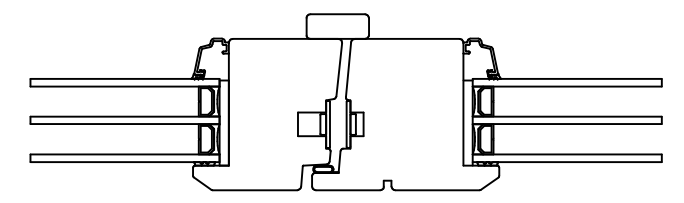

**Optioner för insidans profil samt utsidans glaslist**

Rundad profil insida - Vinklad glaslist utsida

Vinklad profil insida - Vinklad glaslist utsida

Vinklad profil insida - Rundad glaslist utsida

Konstr.av: ap	Rev. av:	Godk.av: ul	Tolerans:
Konstr. datum: 2015-10-28	Rev. datum:	Godk.datum: 2015-12-22	Produktserie: Tanum

Produkt:  
**FDG-2**  
Beskrivning:  
Parfönsterdörr Helglasad

**NorDan**<sup>®</sup>  
Grebbeadvägen 8, S-45791  
Tanumshede, Sverige

Format: <b>A3</b>	Skala: <b>1:2</b>	Sida: 1 av 1	
Ritningsnummer: <b>111842</b>			Revision: -