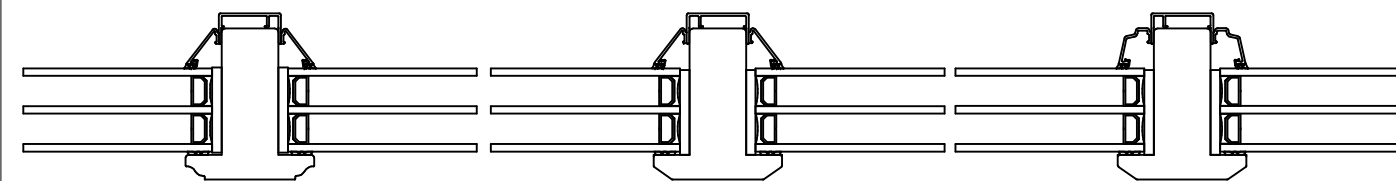

Optioner för insidans profil samt utsidans glaslist

Stående Mittpost

Liggande Mittpost

Konstr.av: ap	Rev. av:	Godk.av: ul	Tolerans:
Konstr. datum: 2015-10-27	Rev. datum:	Godk.datum: 2015-12-28	Produktserie: Tanum

Produkt:
Alu-FDG MPG11
Beskrivning:
Fönsterdörr Helglasad med Mittpost

NorDan
Grebbevadsvägen 8, S-45791
Tanumshede, Sverige

Format: A3 Skala: 1:2 Sida: 1 av 1

Ritningsnummer: 111777

Tidigare rtt. (Rev.):