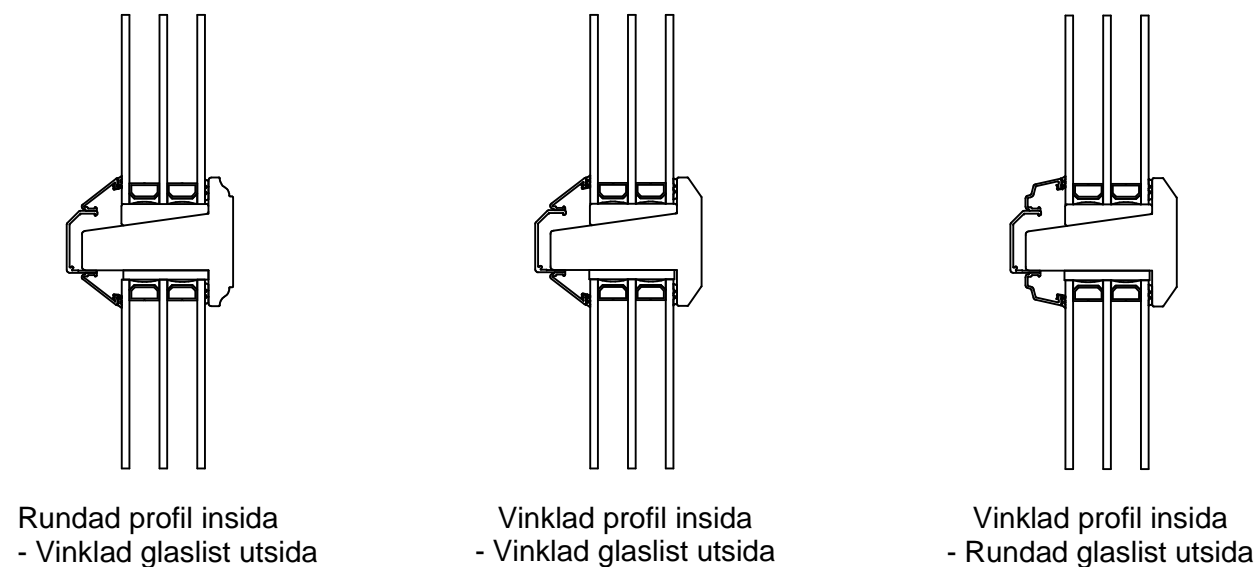

Optioner för insidans profil samt utsidans glaslist

Stående Mittpost

Liggande Mittpost

Konstr.av: ap	Rev. av:	Godk.av: ul	Tolerans:
Konstr. datum: 2015-10-27	Rev. datum:	Godk.datum: 2015-12-28	Produktserie: Tanum

Produkt:
Alu-FDG MPG11
Beskrivning:
Fönsterdörr Helglasad med Mittpost

NorDan
Grebbevadsvägen 8, S-45791
Tanumshede, Sverige

Format: A3 Skala: 1:2 Sida: 1 av 1

Ritningsnummer: 111777

Tidigare rtt. (Rev.):