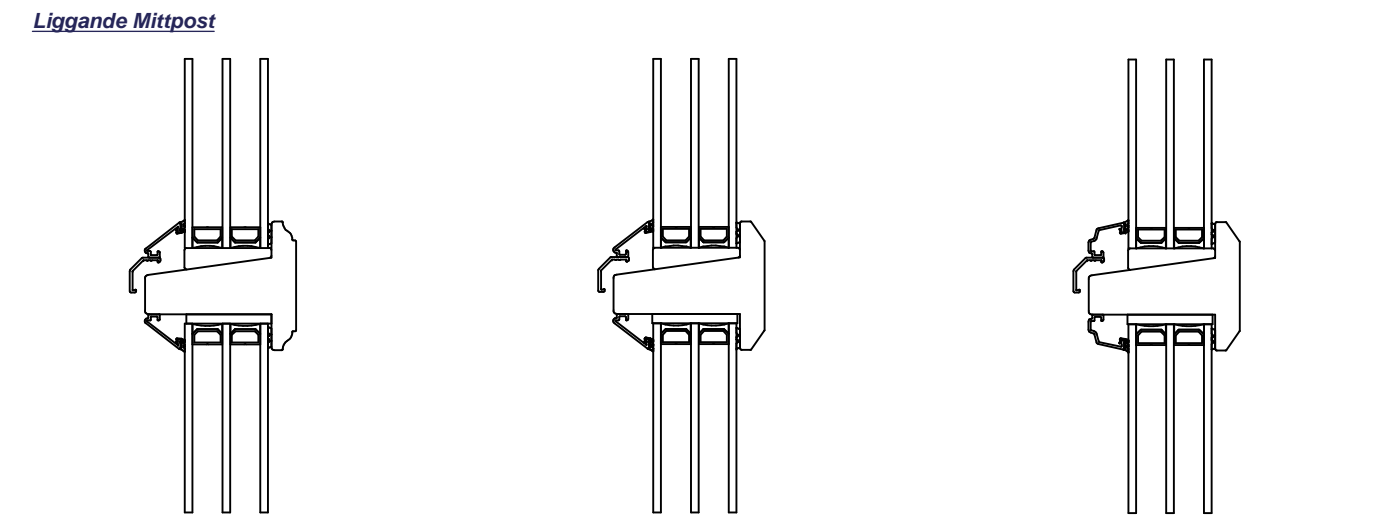

Optioner för insidans profil samt utsidans glaslist

Rundad profil insida - Vinklad glaslist utsida      Vinklad profil insida - Vinklad glaslist utsida      Vinklad profil insida - Rundad glaslist utsida

Rundad profil insida - Vinklad glaslist utsida      Vinklad profil insida - Vinklad glaslist utsida      Vinklad profil insida - Rundad glaslist utsida

Konstr.av: ap	Rev.av:	Godk.av: ul	Tolerans:
Konstr.datum: 2015-10-27	Rev.datum:	Godk.datum: 2015-12-28	Produktserie: Tanum

Produkt:  
**FDG MPG11**  
Beskrivning:  
Fönsterdörr Helglasad med Mittpost

**NorDan**  
Grebbevadsvägen 8, S-45791  
Tanumshede, Sverige

Format: A3	Skala: 1:2	Sida: 1 av 1	Revision: -
Ritningsnummer: 111791			Tidigare rtt. (Rev.):