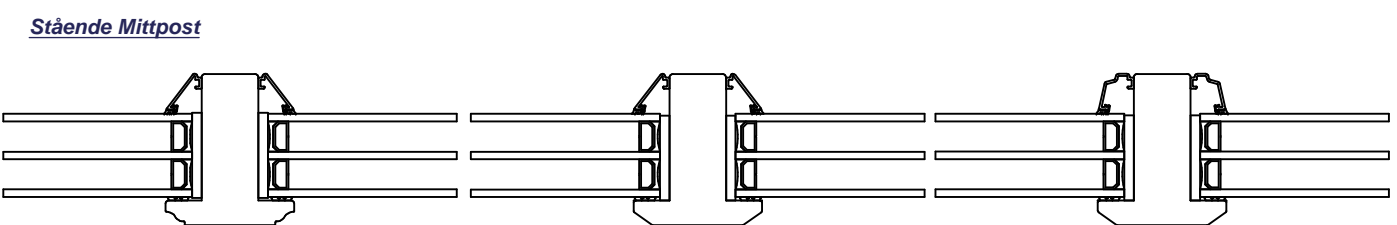

Optioner för insidans profil samt utsidans glaslist

Rundad profil insida - Vinklad glaslist utsida      Vinklad profil insida - Vinklad glaslist utsida      Vinklad profil insida - Rundad glaslist utsida

Rundad profil insida - Vinklad glaslist utsida      Vinklad profil insida - Vinklad glaslist utsida      Vinklad profil insida - Rundad glaslist utsida

Konstr.av: ap	Rev.av:	Godk.av: ul	Tolerans:
Konstr.datum: 2015-10-27	Rev.datum:	Godk.datum: 2015-12-28	Produktserie: Tanum

Produkt:  
**FDG MPG11**  
Beskrivning:  
Fönsterdörr Helglasad med Mittpost

**NorDan**  
Grebbevadsvägen 8, S-45791  
Tanumshede, Sverige

Format: A3	Skala: 1:2	Sida: 1 av 1	Revision: -
Ritningsnummer: 111791			Tidigare rtt. (Rev.):