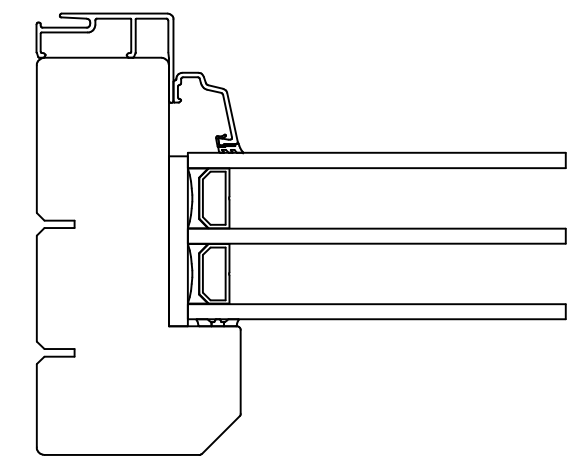

B

C

D

E

F

Optioner för insidans profil samt utsidans glaslist

Rundad profil insida - Vinklad glaslist utsida

Vinklad profil insida - Vinklad glaslist utsida

Vinklad profil insida - Rundad glaslist utsida

Option:  
Karmunderstycke  
Norskt Vattenspår

Option:  
Salningsspår runt om  
samtliga karmdelar

Konstr.av: ap	Rev.av:	Godk.av: ul	Tolerans:
Konstr.datum: 2015-10-07	Rev.datum:	Godk.datum: 2015-12-22	Produktserie: Tanum