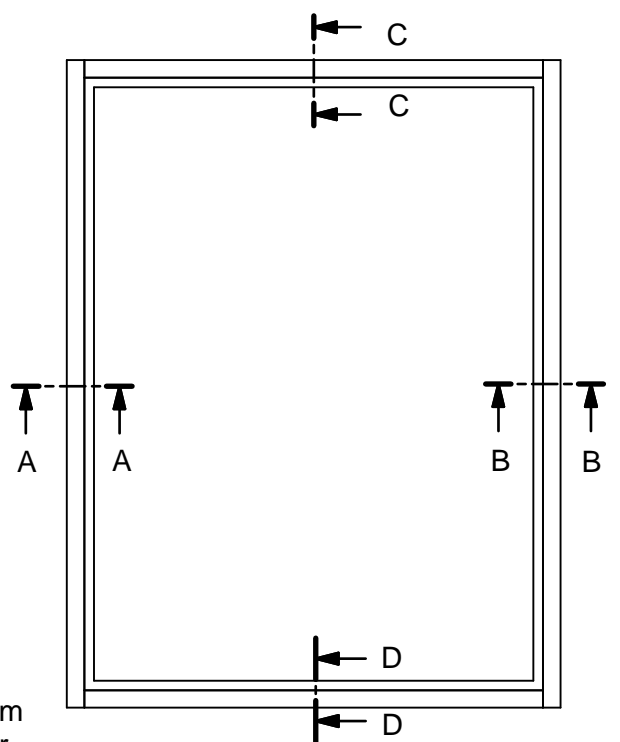

B

C

D

E

F

Optioner för insidans profil samt utsidans glaslist

Rundad profil insida - Vinklad glaslist utsida

Vinklad profil insida - Vinklad glaslist utsida

Vinklad profil insida - Rundad glaslist utsida

Option:  
Karmunderstycke  
Norskt Vattenspår

Option:  
Salningsspår runt om  
samtliga karmdelar

Konstr.av: ap	Rev.av:	Godk.av: ul	Tolerans:
Konstr.datum: 2015-10-07	Rev.datum:	Godk.datum: 2015-12-22	Produktserie: Tanum

Produkt:  
**Alu-FF**  
Beskrivning:  
Fast Fönster

Grebbestadvägen 8; S-45791 Tanumshede; Sverige		
Format: A3	Skala: 1:2	Sida: 1 av 1
Ritningsnummer: 110634		Revision: -
Tidigare ritn. (Rev.):		

1 2 3 4