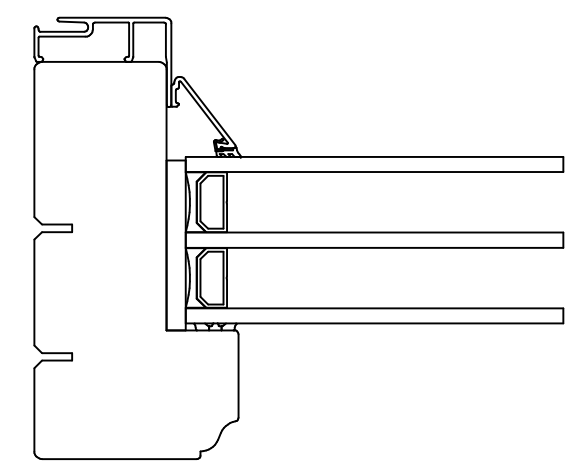

B

C

D

E

F

Optioner för insidans profil samt utsidans glaslist

Rundad profil insida - Vinklad glaslist utsida

Vinklad profil insida - Vinklad glaslist utsida

Vinklad profil insida - Rundad glaslist utsida

Option:  
Karmunderstycke  
Norskt Vattenspår

Option:  
Salningsspår runt om  
samtliga karmdelar

Konstr.av: ap	Rev.av:	Godk.av: ul	Tolerans:
Konstr.datum: 2015-10-07	Rev.datum:	Godk.datum: 2015-12-22	Produktserie: Tanum