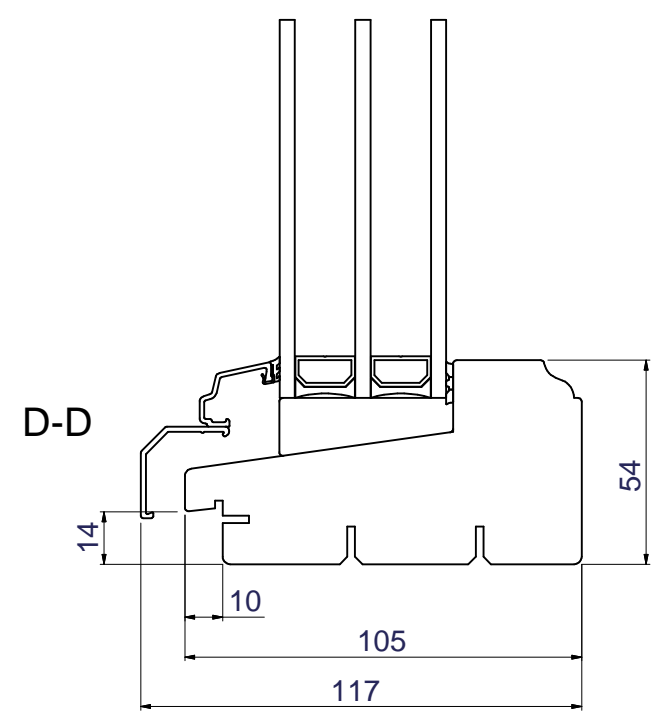

B

C

D

E

F

Optioner för insidans profil samt utsidans glaslist

Rundad profil insida - Vinklad glaslist utsida

Vinklad profil insida - Vinklad glaslist utsida

Vinklad profil insida - Rundad glaslist utsida

Option:  
Karmunderstycke  
Norskt Vattenspår

Option:  
Salningsspår runt om  
samtliga karmdelar

Konstr.av: ap	Rev.av:	Godk.av: ul	Tolerans:
Konstr.datum: 2015-10-07	Rev.datum:	Godk.datum: 2015-12-22	Produktserie: Tanum

Produkt:  
**Alu-FF**  
Beskrivning:  
Fast Fönster

Grebbestadvägen 8; S-45791 Tanumshede; Sverige		
Format: A3	Skala: 1:2	Sida: 1 av 1
Ritningsnummer: 110634		Revision: -
Tidigare ritn. (Rev.):		

1 2 3 4