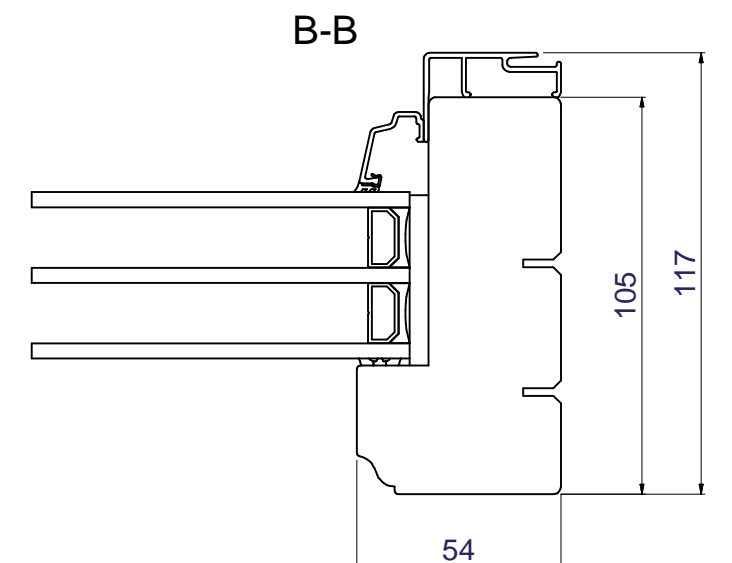

B

C

D

E

F

Optioner för insidans profil samt utsidans glaslist

Rundad profil insida - Vinklad glaslist utsida

Vinklad profil insida - Vinklad glaslist utsida

Vinklad profil insida - Rundad glaslist utsida

Option:  
Karmunderstycke  
Norskt Vattenspår

Option:  
Salningsspår runt om  
samtliga karmdelar

Konstr.av: ap	Rev.av:	Godk.av: ul	Tolerans:
Konstr.datum: 2015-10-07	Rev.datum:	Godk.datum: 2015-12-22	Produktserie: Tanum

Produkt:  
**Alu-FF**  
Beskrivning:  
Fast Fönster

Grebbestadvägen 8; S-45791 Tanumshede; Sverige		
Format: A3	Skala: 1:2	Sida: 1 av 1
Ritningsnummer: 110634		Revision: -
Tidigare ritn. (Rev.):		

1 2 3 4