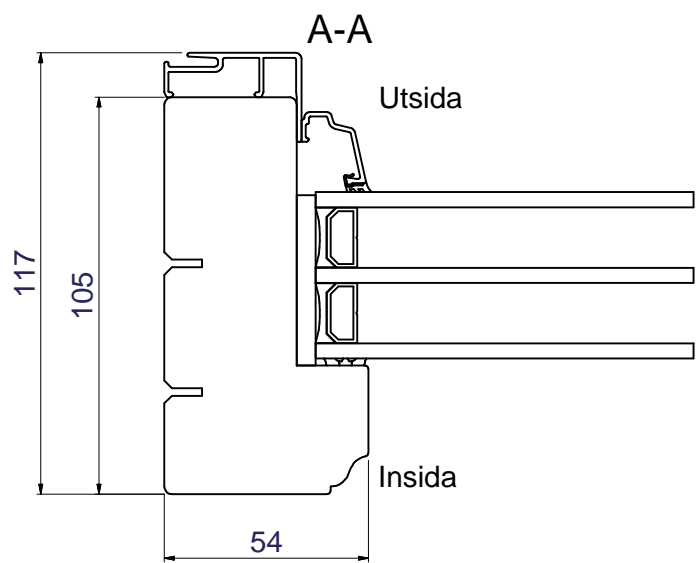

B

C

D

E

F

Optioner för insidans profil samt utsidans glaslist

Rundad profil insida - Vinklad glaslist utsida

Vinklad profil insida - Vinklad glaslist utsida

Vinklad profil insida - Rundad glaslist utsida

Option:  
Karmunderstycke  
Norskt Vattenspår

Option:  
Salningsspår runt om  
samtliga karmdelar

Konstr.av: ap	Rev.av:	Godk.av: ul	Tolerans:
Konstr.datum: 2015-10-07	Rev.datum:	Godk.datum: 2015-12-22	Produktserie: Tanum

Produkt:  
**Alu-FF**  
Beskrivning:  
Fast Fönster

Grebbestadvägen 8; S-45791 Tanumshede; Sverige		
Format: A3	Skala: 1:2	Sida: 1 av 1
Ritningsnummer: 110634		Revision: -
Tidigare ritn. (Rev.):		

1 2 3 4