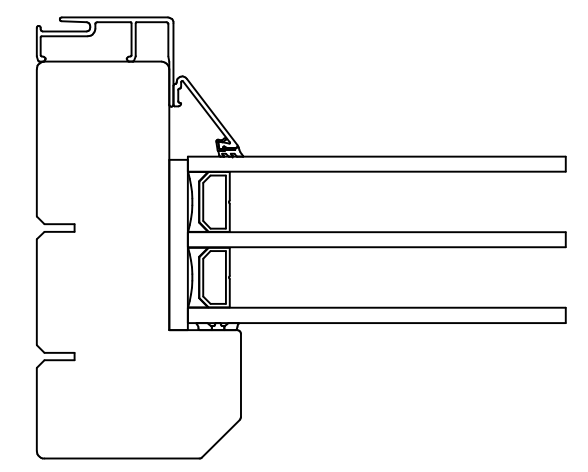

B

C

D

E

F

Optioner för insidans profil samt utsidans glaslist

Rundad profil insida - Vinklad glaslist utsida

Vinklad profil insida - Vinklad glaslist utsida

Vinklad profil insida - Rundad glaslist utsida

Option:  
Karmunderstycke  
Norskt Vattenspår

Option:  
Salningsspår runt om  
samtliga karmdelar

Konstr.av: ap	Rev.av:	Godk.av: ul	Tolerans:
Konstr.datum: 2015-10-07	Rev.datum:	Godk.datum: 2015-12-22	Produktserie: Tanum