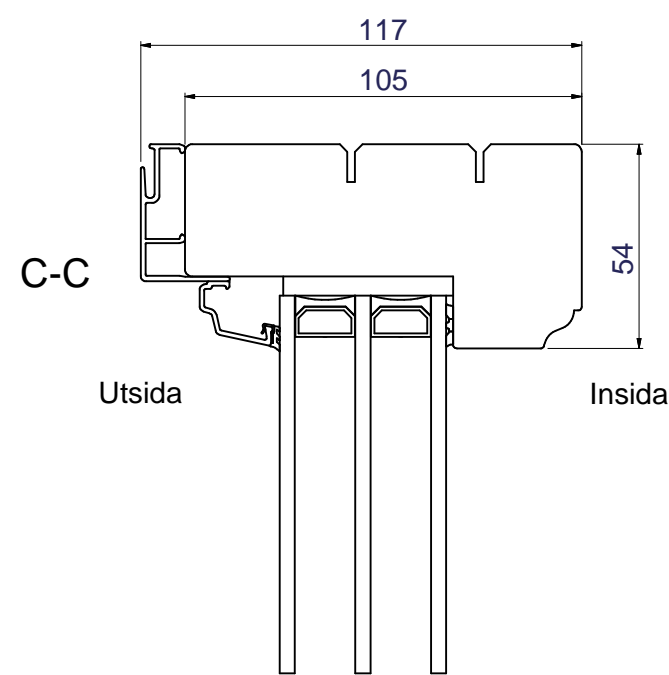

B

C

D

E

F

Optioner för insidans profil samt utsidans glaslist

Rundad profil insida - Vinklad glaslist utsida

Vinklad profil insida - Vinklad glaslist utsida

Vinklad profil insida - Rundad glaslist utsida

Option:  
Karmunderstycke  
Norskt Vattenspår

Option:  
Salningsspår runt om  
samtliga karmdelar

Konstr.av: ap	Rev.av:	Godk.av: ul	Tolerans:
Konstr.datum: 2015-10-07	Rev.datum:	Godk.datum: 2015-12-22	Produktserie: Tanum

Produkt:  
**Alu-FF**  
Beskrivning:  
Fast Fönster

Grebbestadvägen 8; S-45791 Tanumshede; Sverige		
Format: A3	Skala: 1:2	Sida: 1 av 1
Ritningsnummer: 110634		Revision: -
Tidigare ritn. (Rev.):		

1 2 3 4