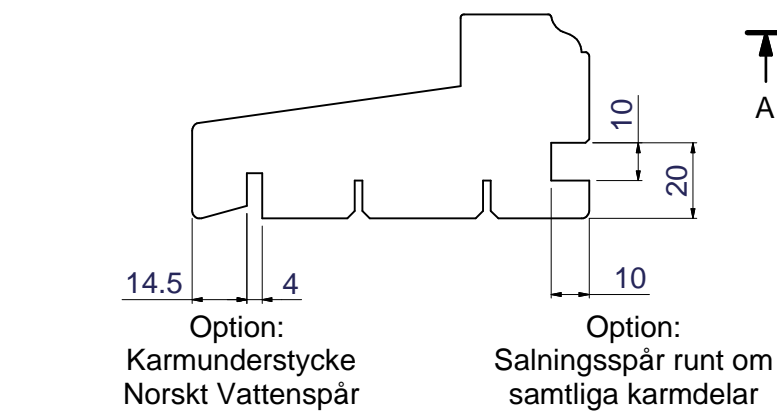

Optioner för insidans profil samt utsidans glaslist

Rundad profil insida - Vinklad glaslist utsida

Vinklad profil insida - Vinklad glaslist utsida

Vinklad profil insida - Rundad glaslist utsida

Konstr.av: ap	Rev. av:	Godk.av: ul	Tolerans:
Konstr. datum: 2015-10-08	Rev. datum:	Godk.datum: 2015-12-22	Produktserie: Tanum

Produkt:
FF
Beskrivning:
Fast Fönster

NorDan[®]
Grebbestadsvägen 8; S-45791
Tanumshede; Sverige

Format: A3	Skala: 1:2	Sida: 1 av 1	Revision: -
Ritningsnummer: 110656			