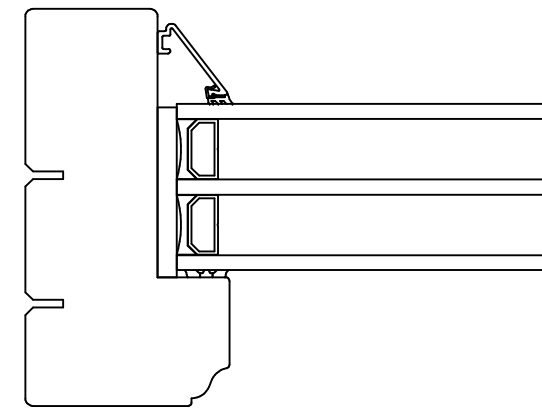

Optioner för insidans profil samt utsidans glaslist

Rundad profil insida - Vinklad glaslist utsida

Vinklad profil insida - Vinklad glaslist utsida

Vinklad profil insida - Rundad glaslist utsida

Konstr.av: ap	Rev. av:	Godk.av: ul	Tolerans:
Konstr. datum: 2015-10-08	Rev. datum:	Godk.datum: 2015-12-22	Produktserie: Tanum

Produkt:
FF
Beskrivning:
Fast Fönster

NorDan[®]
Grebbestadsvägen 8; S-45791
Tanumshede; Sverige

Format: A3	Skala: 1:2	Sida: 1 av 1	Revision: -
Ritningsnummer: 110656			