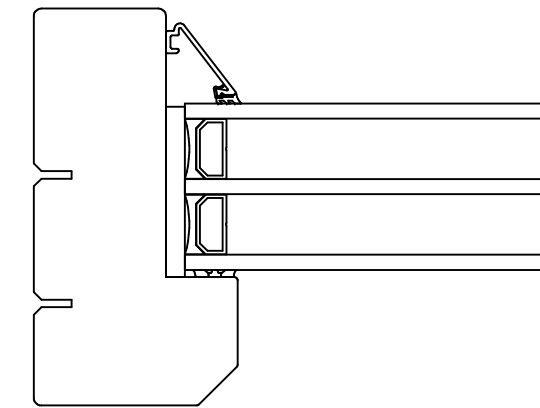

Optioner för insidans profil samt utsidans glaslist

Rundad profil insida - Vinklad glaslist utsida

Vinklad profil insida - Vinklad glaslist utsida

Vinklad profil insida - Rundad glaslist utsida

Konstr.av: ap	Rev. av:	Godk.av: ul	Tolerans:
Konstr. datum: 2015-10-08	Rev. datum:	Godk.datum: 2015-12-22	Produktserie: Tanum

Produkt:
FF
Beskrivning:
Fast Fönster

NorDan[®]
Grebbestadsvägen 8; S-45791
Tanumshede; Sverige

Format: A3	Skala: 1:2	Sida: 1 av 1	Revision: -
Ritningsnummer: 110656			