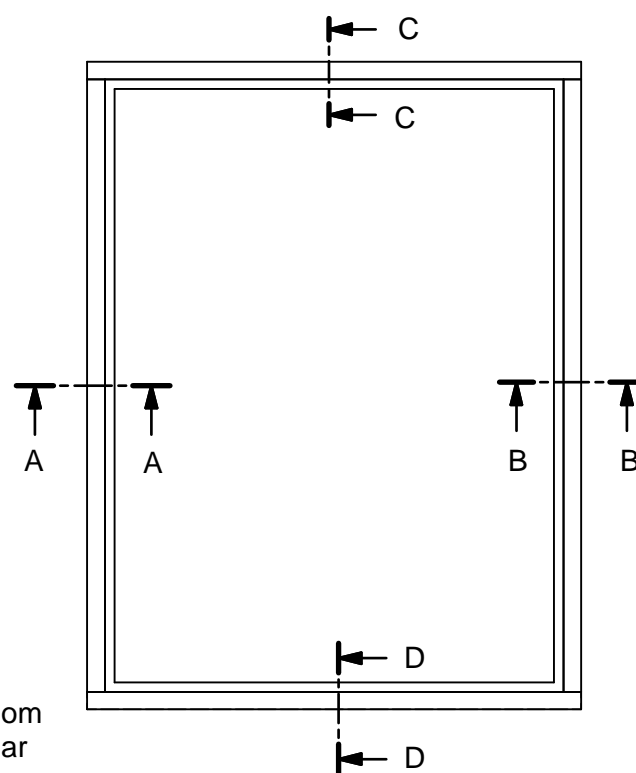

Optioner för insidans profil samt utsidans glaslist

Rundad profil insida - Vinklad glaslist utsida

Vinklad profil insida - Vinklad glaslist utsida

Vinklad profil insida - Rundad glaslist utsida

Konstr.av: ap	Rev. av:	Godk.av: ul	Tolerans:
Konstr. datum: 2015-10-08	Rev. datum:	Godk.datum: 2015-12-22	Produktserie: Tanum

Produkt:
FF
Beskrivning:
Fast Fönster

NorDan[®]
Grebbestadsvägen 8; S-45791
Tanumshede; Sverige

Format: A3	Skala: 1:2	Sida: 1 av 1	Revision: -
Ritningsnummer: 110656			