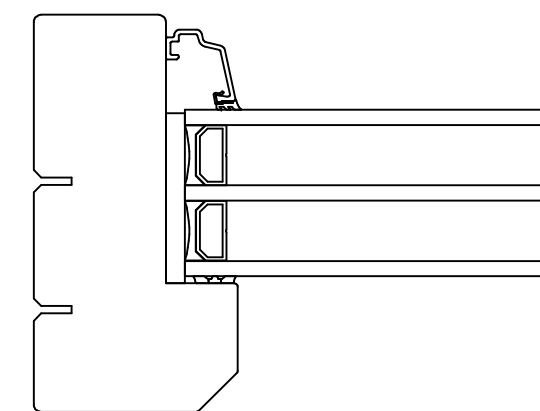

Optioner för insidans profil samt utsidans glaslist

Rundad profil insida - Vinklad glaslist utsida

Vinklad profil insida - Vinklad glaslist utsida

Vinklad profil insida - Rundad glaslist utsida

Konstr.av: ap	Rev. av:	Godk.av: ul	Tolerans:
Konstr. datum: 2015-10-08	Rev. datum:	Godk.datum: 2015-12-22	Produktserie: Tanum

Produkt:
FF
Beskrivning:
Fast Fönster

NorDan[®]
Grebbestadsvägen 8; S-45791
Tanumshede; Sverige

Format: A3	Skala: 1:2	Sida: 1 av 1	Revision: -
Ritningsnummer: 110656			