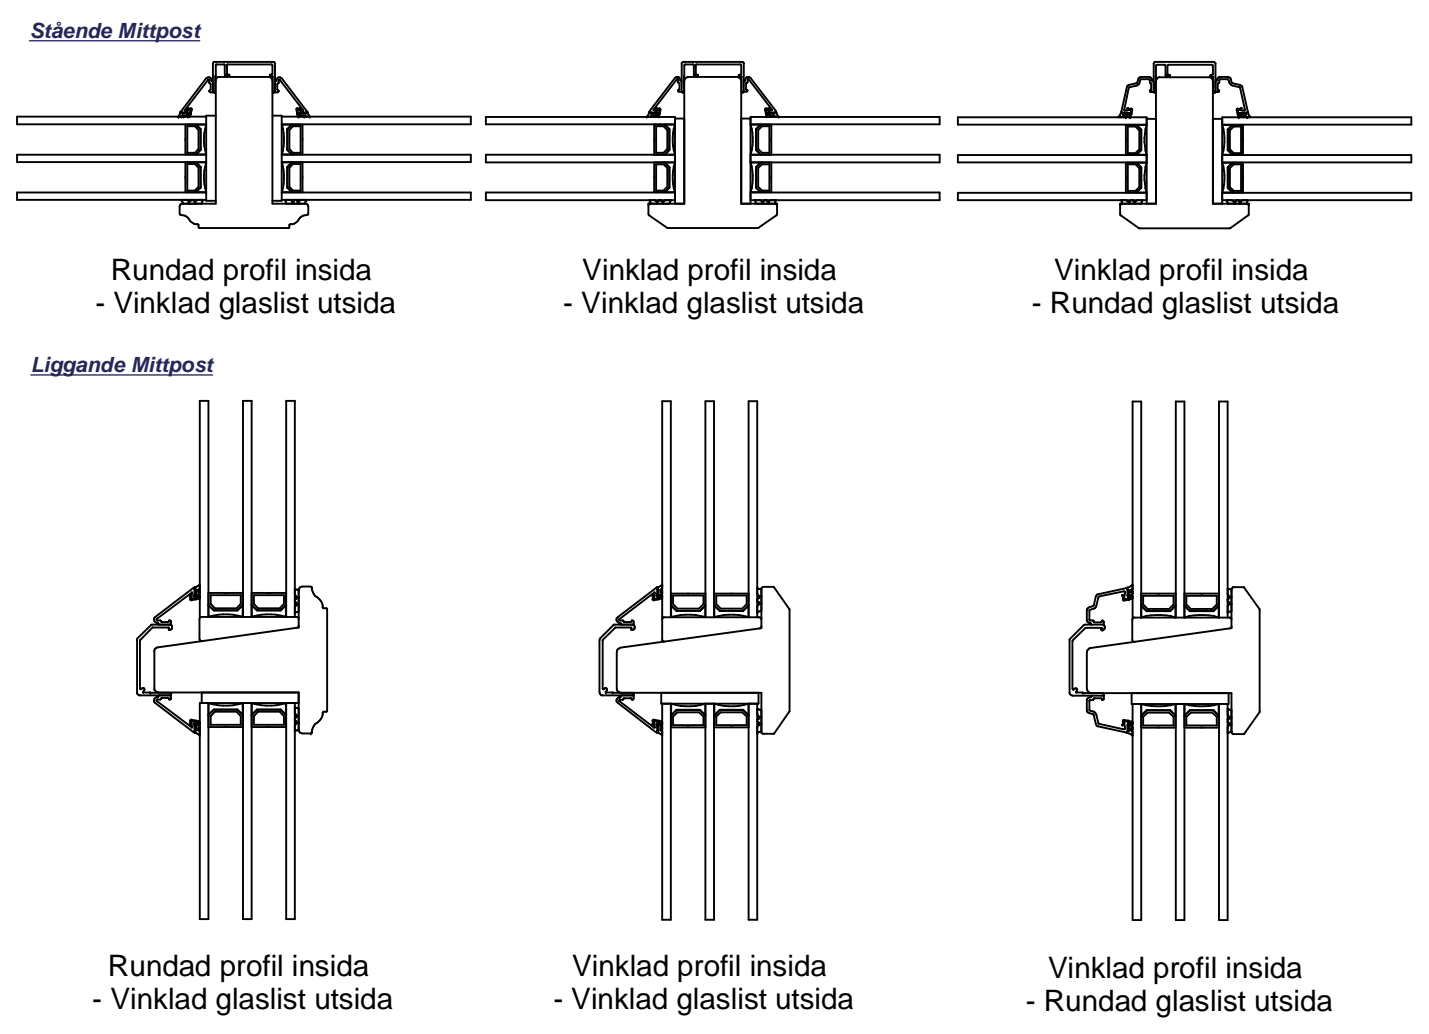

Optioner för insidans profil samt utsidans glaslist

Konstr.av: ap	Rev.av:	Godk.av: ul	Tolerans:
Konstr.datum: 2015-10-26	Rev.datum:	Godk.datum: 2015-12-28	Produktserie: Tanum

Alu-FÖ MPG11
 Överhängt Fönster med Mittpost