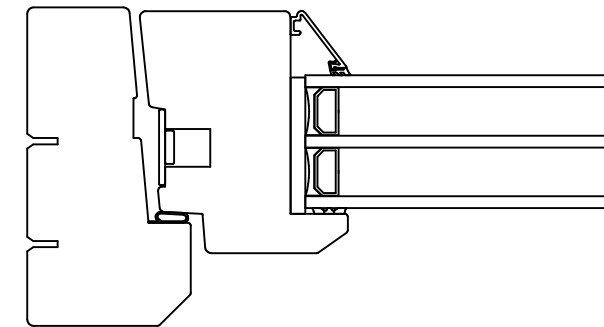

Optioner för insidans profil samt utsidans glaslist

Rundad profil insida - Vinklad glaslist utsida

Vinklad profil insida - Vinklad glaslist utsida

Vinklad profil insida - Rundad glaslist utsida

Konstr.av: ap	Rev.av:	Godk.av: ul	Tolerans:
Konstr.datum: 2015-10-13	Rev.datum:	Godk.datum: 2015-12-22	Produktserie: Tanum

Produkt:  
**FS**  
Beskrivning:  
Sidohängt Fönster

**NorDan**<sup>®</sup>  
 Grebbestadsvägen 8, S-45791  
 Tanumshede, Sverige  
 Format: A3 Skala: 1:2 Sida: 1 av 1  
 Ritningsnummer: 110888  
 Tidigare rtt. (Rev.):  
 Revision: -