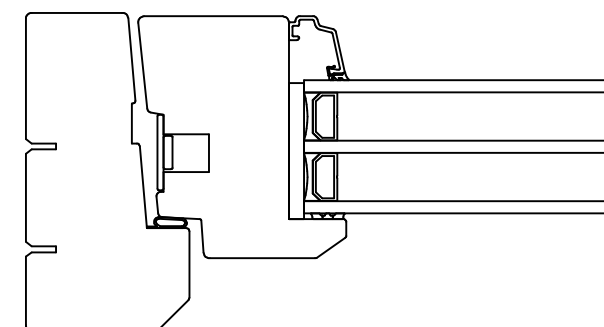

Optioner för insidans profil samt utsidans glaslist

Rundad profil insida - Vinklad glaslist utsida

Vinklad profil insida - Vinklad glaslist utsida

Vinklad profil insida - Rundad glaslist utsida

Konstr.av: ap	Rev.av:	Godk.av: ul	Tolerans:
Konstr.datum: 2015-10-13	Rev.datum:	Godk.datum: 2015-12-22	Produktserie: Tanum

Produkt:  
**FS**  
Beskrivning:  
Sidohängt Fönster

**NorDan**<sup>®</sup>  
 Grebbestadsvägen 8, S-45791  
 Tanumshede, Sverige  
 Format: A3 Skala: 1:2 Sida: 1 av 1  
 Ritningsnummer: 110888  
 Tidigare rtt. (Rev.):  
 Revision: -