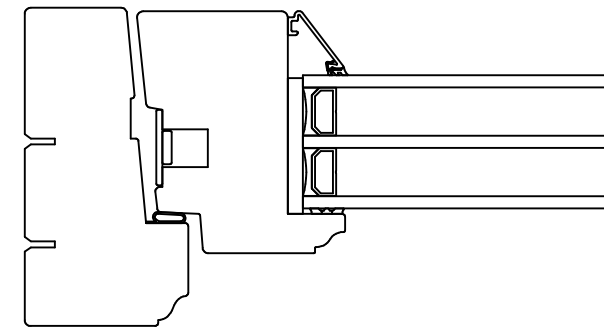

Optioner för insidans profil samt utsidans glaslist

Rundad profil insida - Vinklad glaslist utsida

Vinklad profil insida - Vinklad glaslist utsida

Vinklad profil insida - Rundad glaslist utsida

Konstr.av: ap	Rev.av:	Godk.av: ul	Tolerans:
Konstr.datum: 2015-10-13	Rev.datum:	Godk.datum: 2015-12-22	Produktserie: Tanum

Produkt:  
**FS**  
Beskrivning:  
Sidohängt Fönster

**NorDan**<sup>®</sup>  
 Grebbestadsvägen 8, S-45791  
 Tanumshede, Sverige  
 Format: A3 Skala: 1:2 Sida: 1 av 1  
 Ritningsnummer: 110888  
 Tidigare rtt. (Rev.):  
 Revision: -