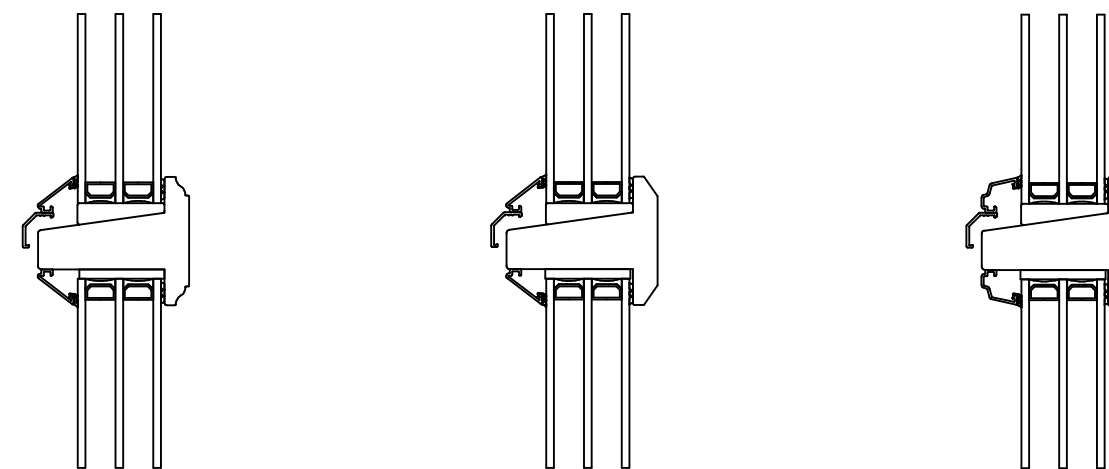

Optioner för insidans profil samt utsidans glaslist

Stående Mittpost

Rundad profil insida  
- Vinklad glaslist utsida

Vinklad profil insida  
- Vinklad glaslist utsida

Vinklad profil insida  
- Rundad glaslist utsida

Liggande Mittpost

Rundad profil insida  
- Vinklad glaslist utsida

Vinklad profil insida  
- Vinklad glaslist utsida

Vinklad profil insida  
- Rundad glaslist utsida

Konstr.av: ap	Rev. av:	Godk.av: ul	Tolerans:
Konstr. datum: 2015-10-15	Rev. datum:	Godk.datum: 2015-12-28	Produktserie: Tanum

Produkt:  
**FS MPG11**  
Beskrivning:  
Sidhängt Fönster med Mittpost

**NorDan**  
Grebbevägen 8, S-45791  
Tanumshede, Sverige

Format: A3	Skala: 1:2	Sida: 1 av 1	
Ritningsnummer: 111380	Revision: -		