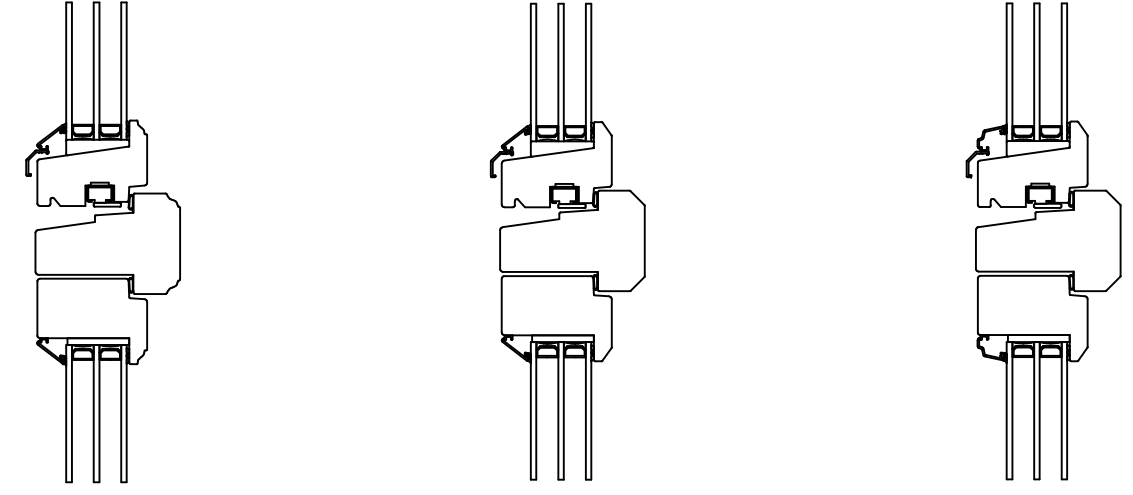

Optioner för insidans profil samt utsidans glaslist

Stående Karmpost

Rundad profil insida
- Vinklad glaslist utsida

Vinklad profil insida
- Vinklad glaslist utsida

Vinklad profil insida
- Rundad glaslist utsida

Liggande Karmpost

Rundad profil insida
- Vinklad glaslist utsida

Vinklad profil insida
- Vinklad glaslist utsida

Vinklad profil insida
- Rundad glaslist utsida

Konstr.av: ap	Rev. av:	Godk.av: ul	Tolerans:
Konstr. datum: 2015-10-19	Rev. datum:	Godk.datum: 2015-12-22	Produktserie: Tanum

Produkt:
FS+FS, FS/FS
Beskrivning:
Sidohängt Fönster med Karmpost

Grebbestadsvägen 8; S-45791
Tanumshede; Sverige

Format: A3	Skala: 1:2	Sida: 1 av 1	
Ritningsnummer: 111566	Revision: -		

Tidigare rtt. (Rev.):