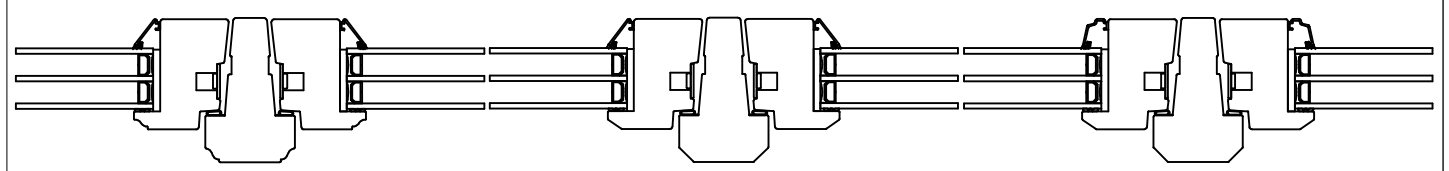

Optioner för insidans profil samt utsidans glaslist

Stående Karmpost

Rundad profil insida
- Vinklad glaslist utsida

Vinklad profil insida
- Vinklad glaslist utsida

Vinklad profil insida
- Rundad glaslist utsida

Liggande Karmpost

Rundad profil insida
- Vinklad glaslist utsida

Vinklad profil insida
- Vinklad glaslist utsida

Vinklad profil insida
- Rundad glaslist utsida

Konstr.av: ap	Rev. av:	Godk.av: ul	Tolerans:
Konstr. datum: 2015-10-19	Rev. datum:	Godk.datum: 2015-12-22	Produktserie: Tanum

Produkt:
FS+FS, FS/FS
Beskrivning:
Sidohängt Fönster med Karmpost

Grebbestadsvägen 8; S-45791
Tanumshede; Sverige

Format: A3	Skala: 1:2	Sida: 1 av 1	
Ritningsnummer: 111566	Revision: -		

Tidigare rtt. (Rev.):