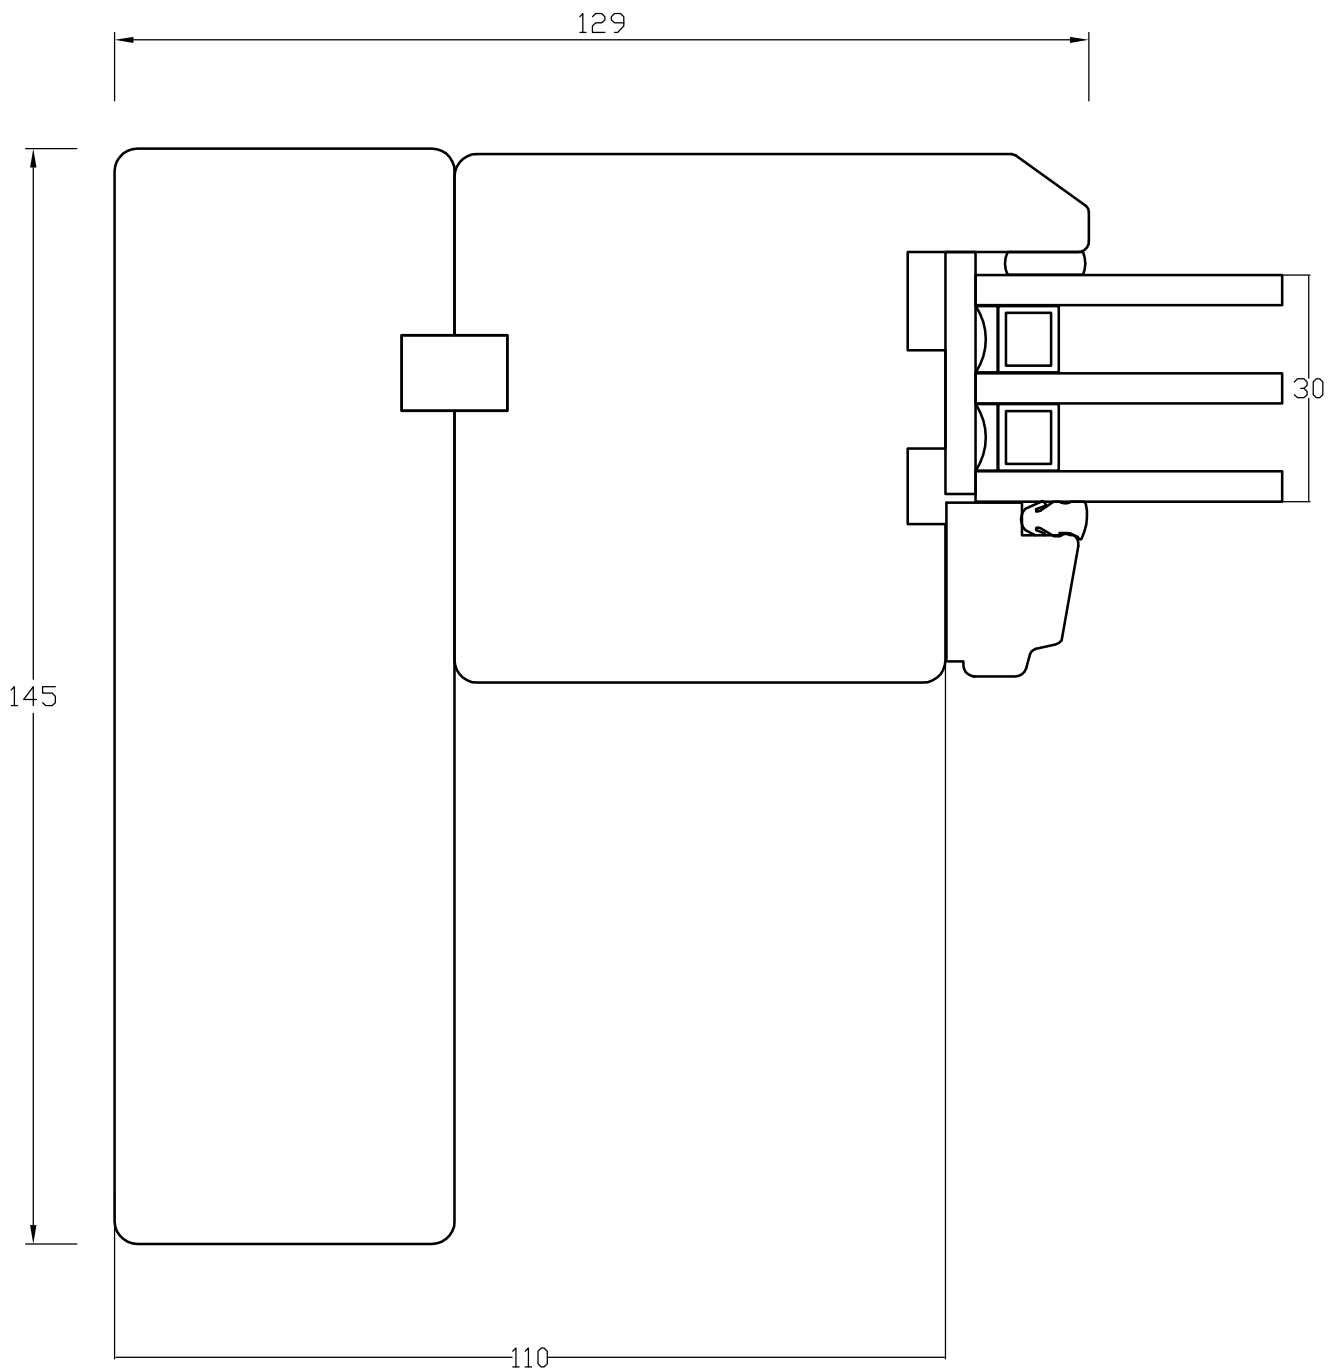

TANUMS FÖNSTER

DETAILJ FAST SIDA		DETAIL	
TYP/TYPE TSD		SKALA/SCALE 1:1	SIGN CA
DATUM/DATE 080523		FILNAMN/FILENAME	
REVIDERAD/REVISED 080523		TSD-Vinklåd