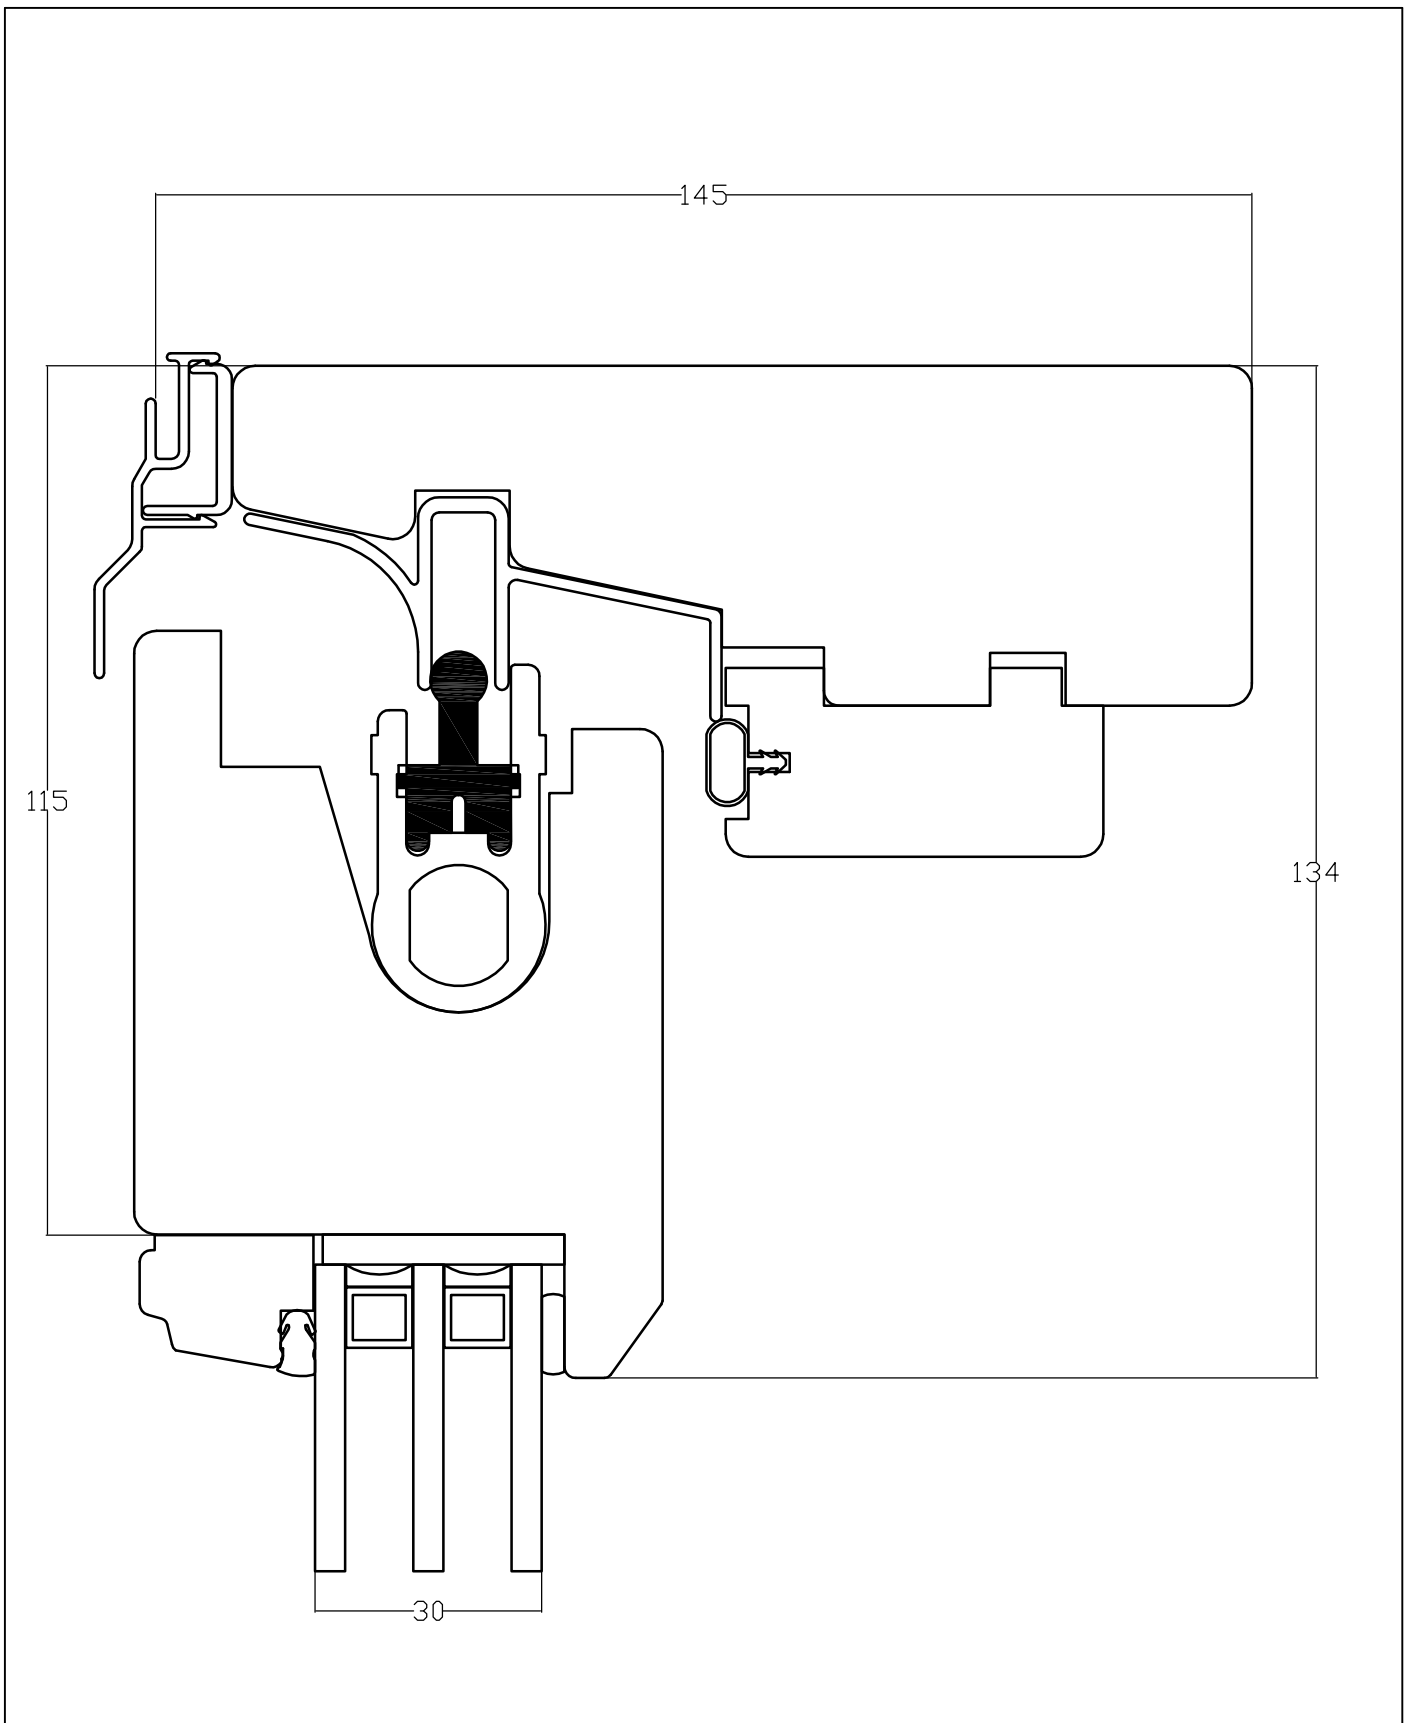

TANUMS FÖNSTER

<small>DETAILJ</small> UNDERSTYCKE		<small>DETAIL</small>	
<small>TYP/TYPE</small> TSD		<small>SKALA/SCALE</small> 1:1	<small>SIGN</small> CA
<small>DATUM/DATE</small> 080523		<small>FILNAMN/FILENAME</small>	
<small>REVIDERAD/REVISED</small> 080523		TSD-Vinklåd	

TANUMS FÖNSTER

DETALJ UNDERSTYCKE		DETAIL	
TYP/TYPE TSD		SKALA/SCALE 1:1	SIGN CA
DATUM/DATE 080523		FILNAMN/FILENAME	
REVIDERAD/REVISED 080523		TSD-Vinklad	

TANUMS FÖNSTER

DETALJ LÅSSIDA		DETAIL	
TYP/TYPE TSD		SKALA/SCALE 1:1	SIGN CA
DATUM/DATE 080523		FILNAMN/FILENAME	
REVIDERAD/REVISED 080523		TSD-Vinklad	