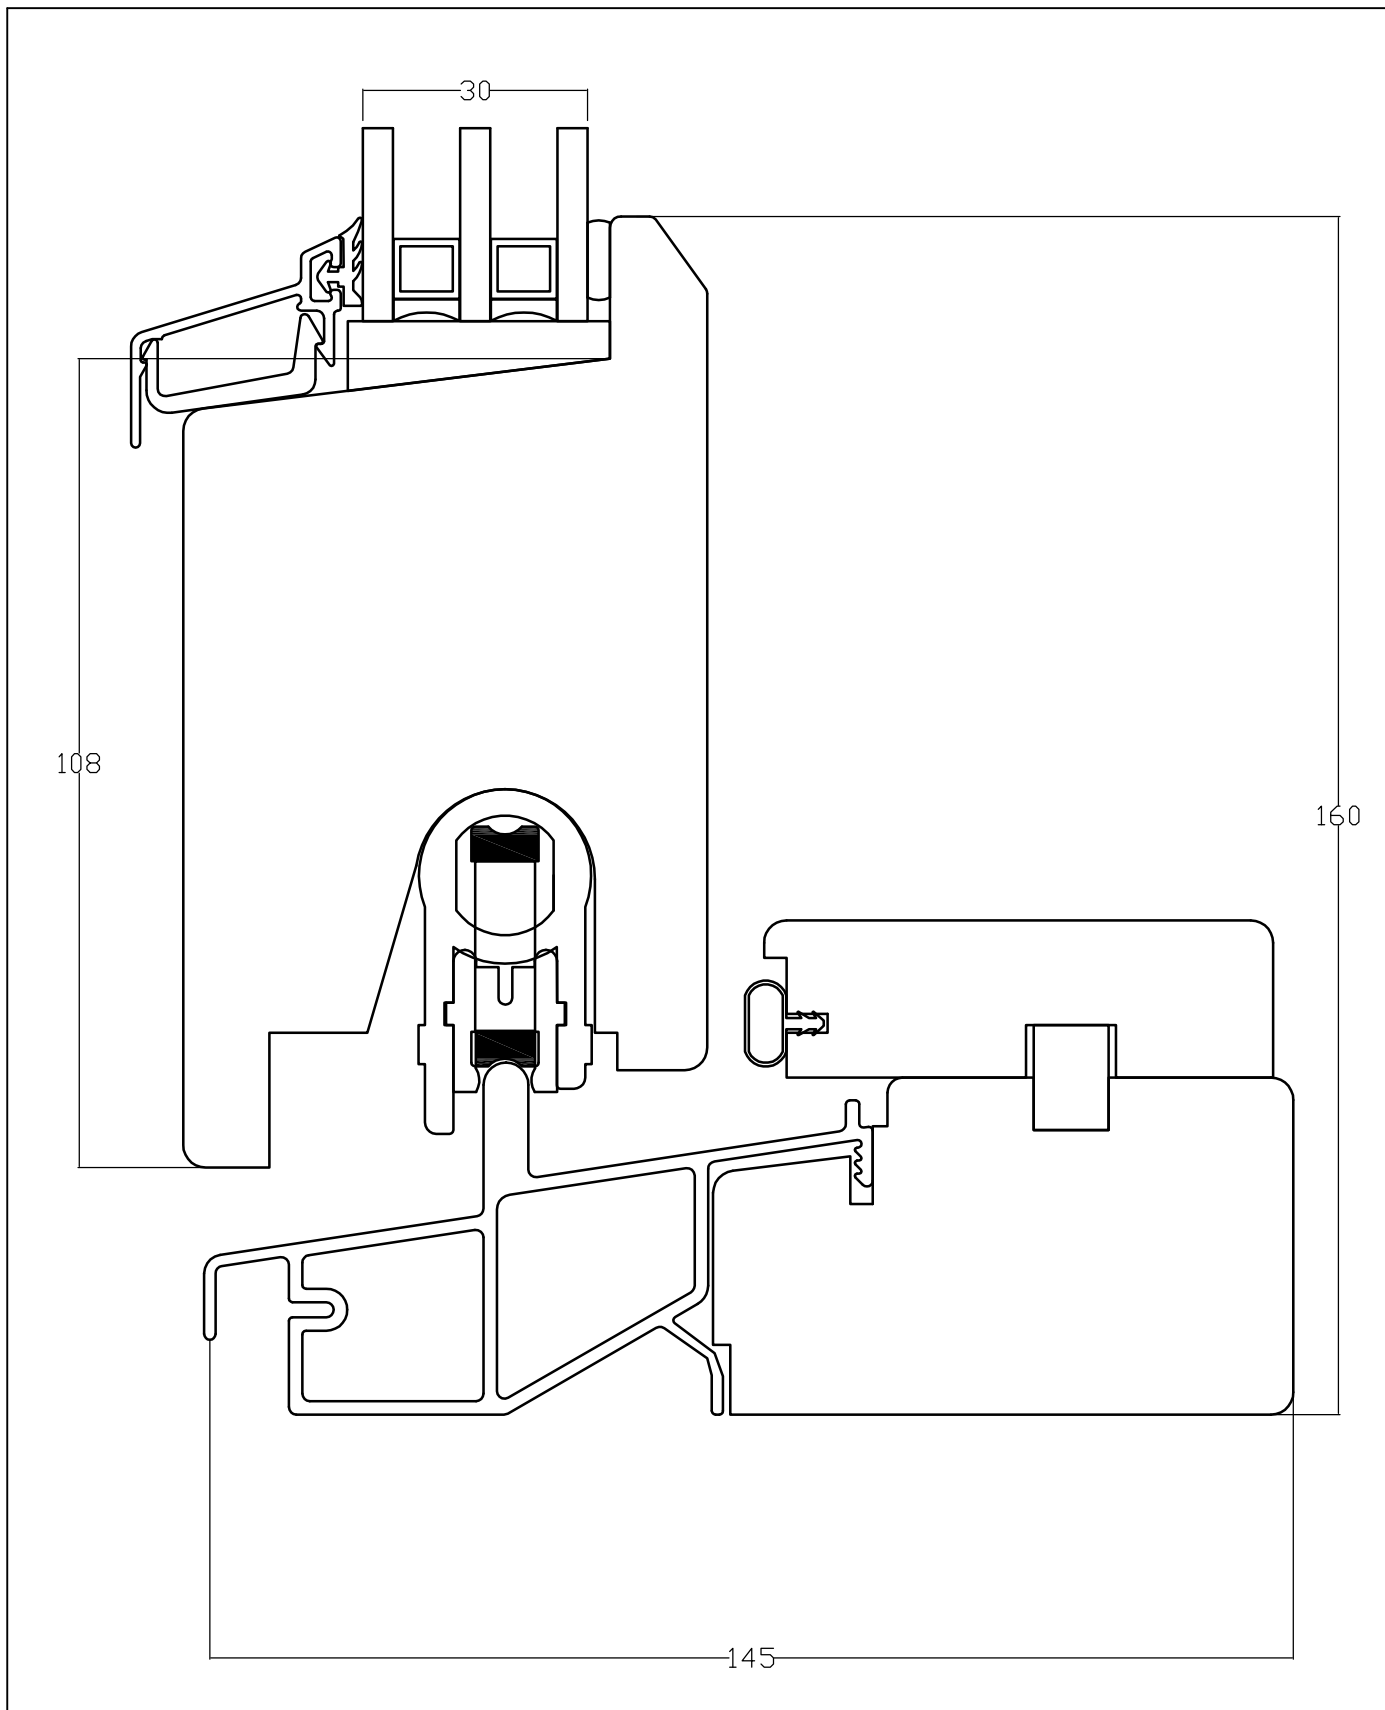

TANUMS FÖNSTER

DETALJ UNDERSTYCKE		DETAIL	
TYP/TYPE TSD		SKALA/SCALE 1:1	SIGN CA
DATUM/DATE 080523		FILNAMN/FILENAME	
REVIDERAD/REVISED 080523		TSD-Vinklad