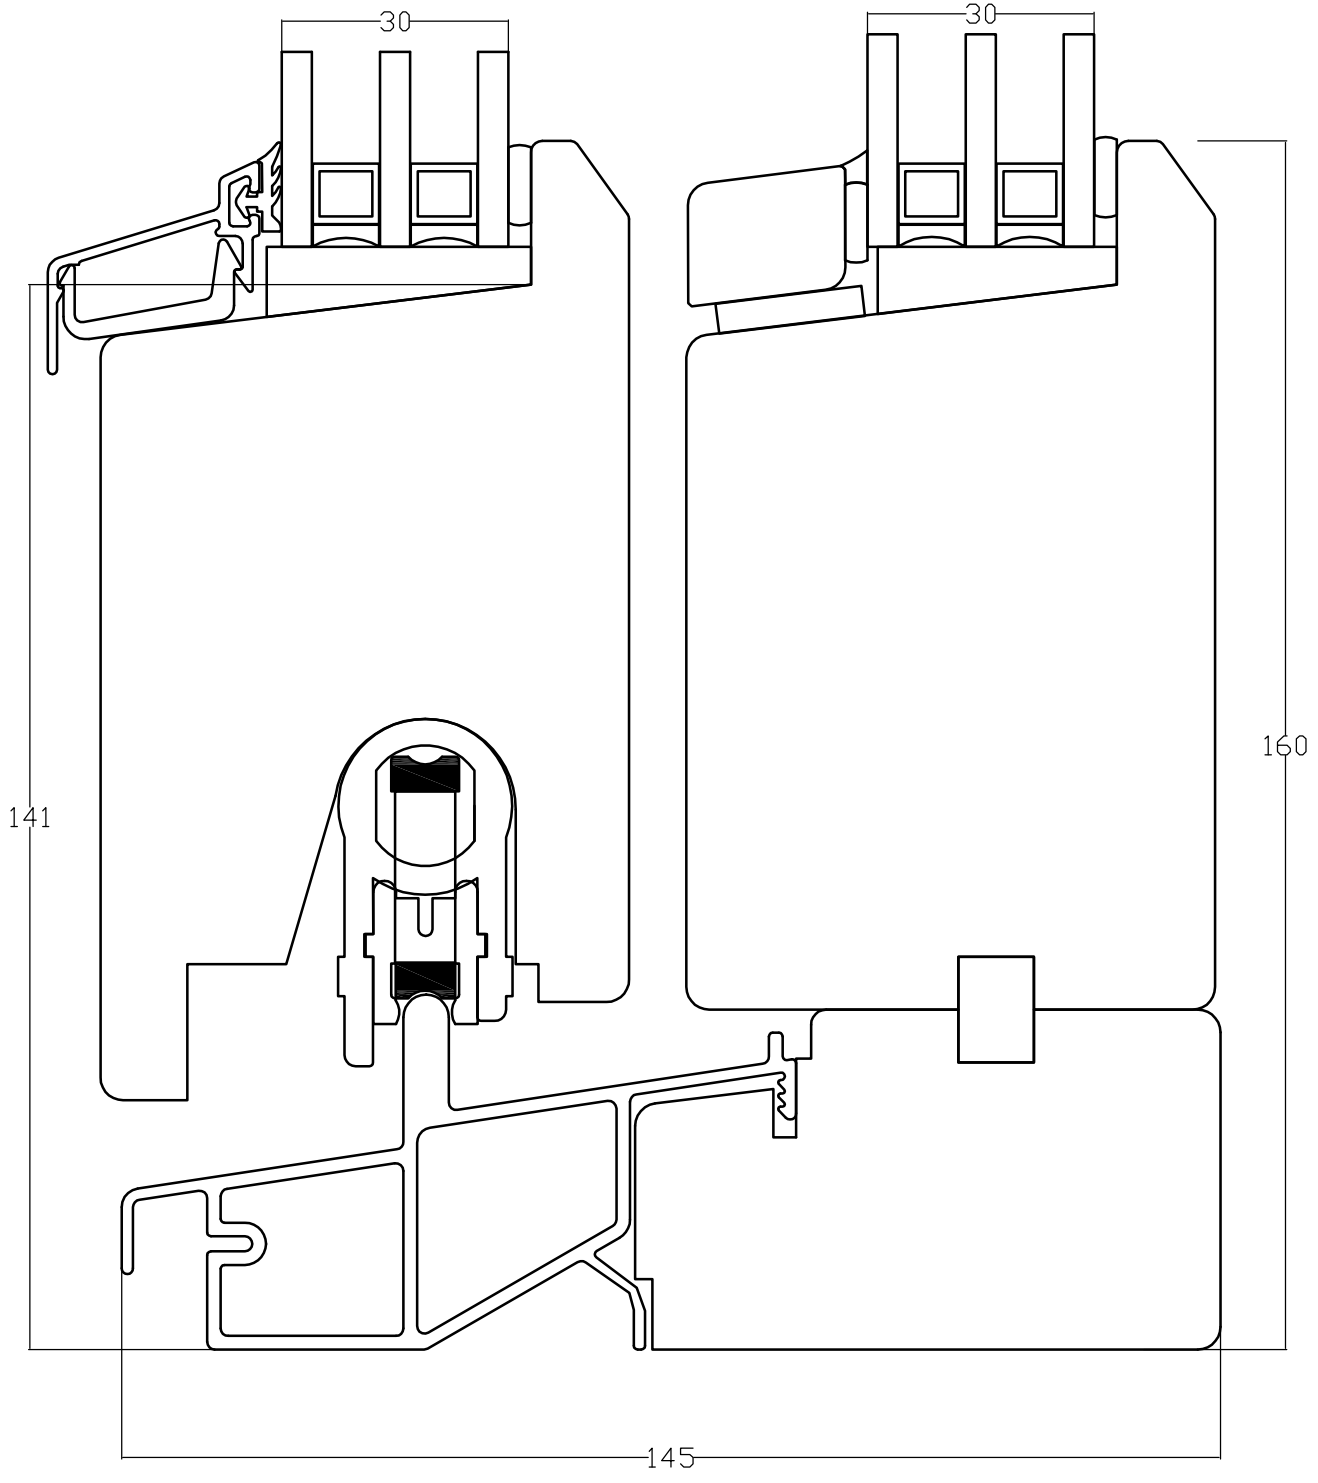

TANUMS FÖNSTER

DETAILJ UNDERSTYCKE		DETAIL	
TYP/TYPE TSD		SKALA/SCALE 1:1	SIGN CA
DATUM/DATE 080523		FILNAMN/FILENAME	
REVIDERAD/REVISED 080523		TSD-Vinklåd