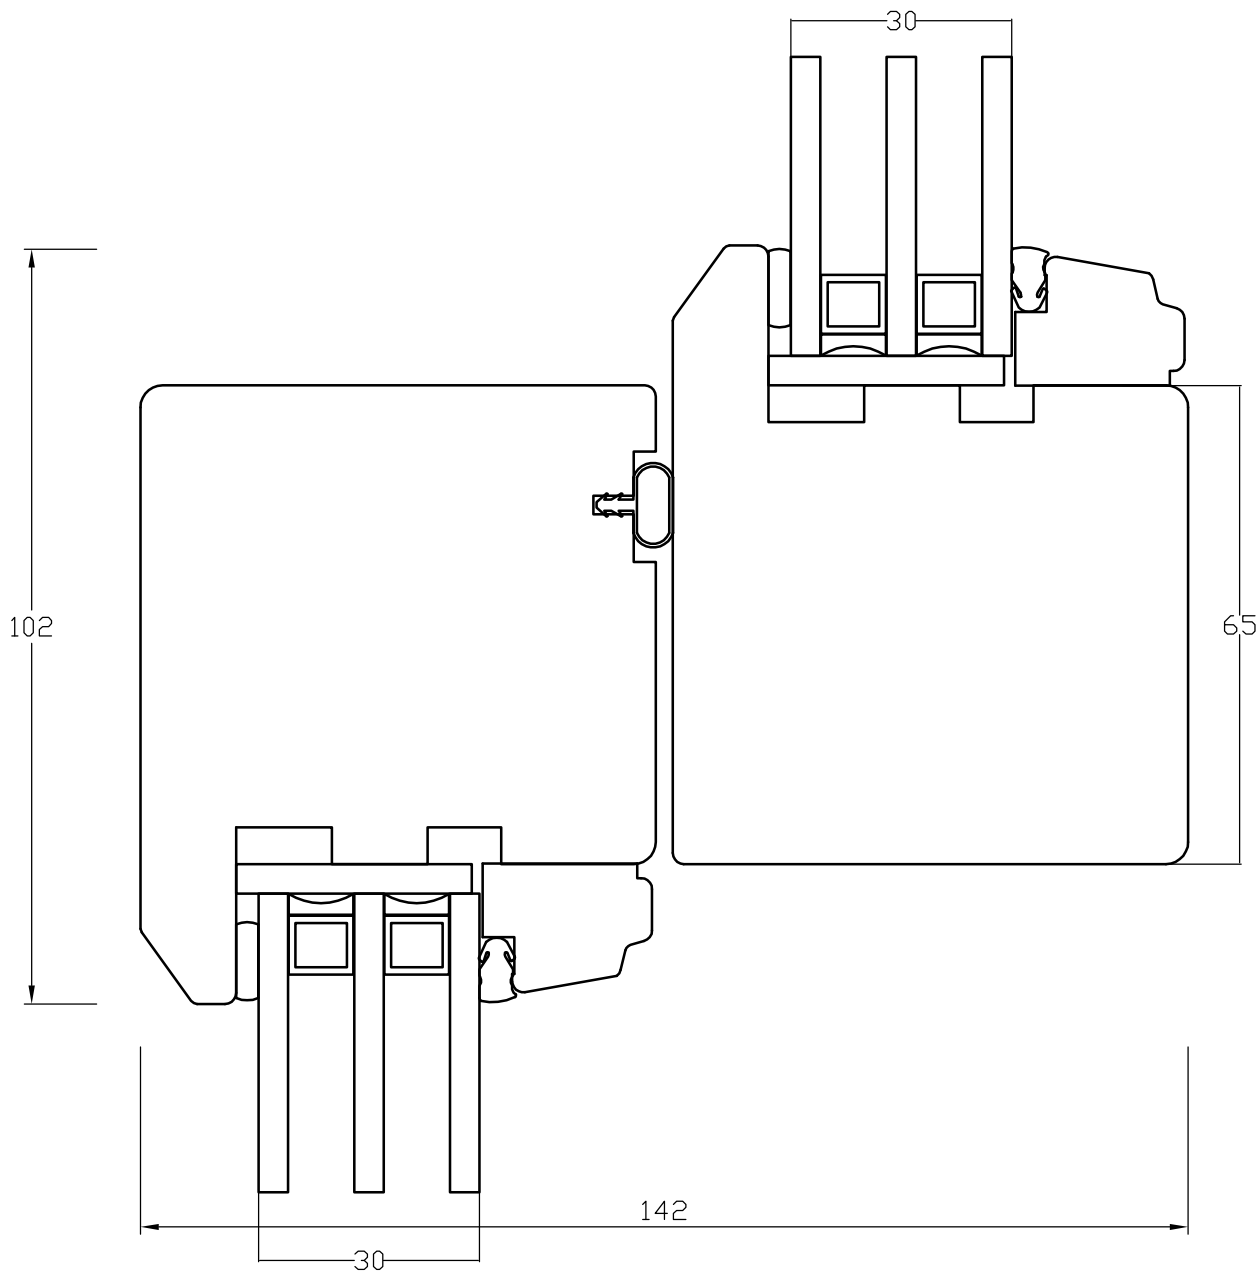

TANUMS FÖNSTER

DETALJ UNDERSTYCKE		DETAIL	
TYP/TYPE TSD		SKALA/SCALE 1:1	SIGN CA
DATUM/DATE 080523		FILNAMN/FILENAME	
REVIDERAD/REVISED 080523		TSD-Vinklad	

TANUMS FÖNSTER

DETAILJ FAST SIDA		DETAIL	
TYP/TYPE TSD		SKALA/SCALE 1:1	SIGN CA
DATUM/DATE 080523		FILNAMN/FILENAME	
REVIDERAD/REVISED 080523		TSD-Vinklåd	