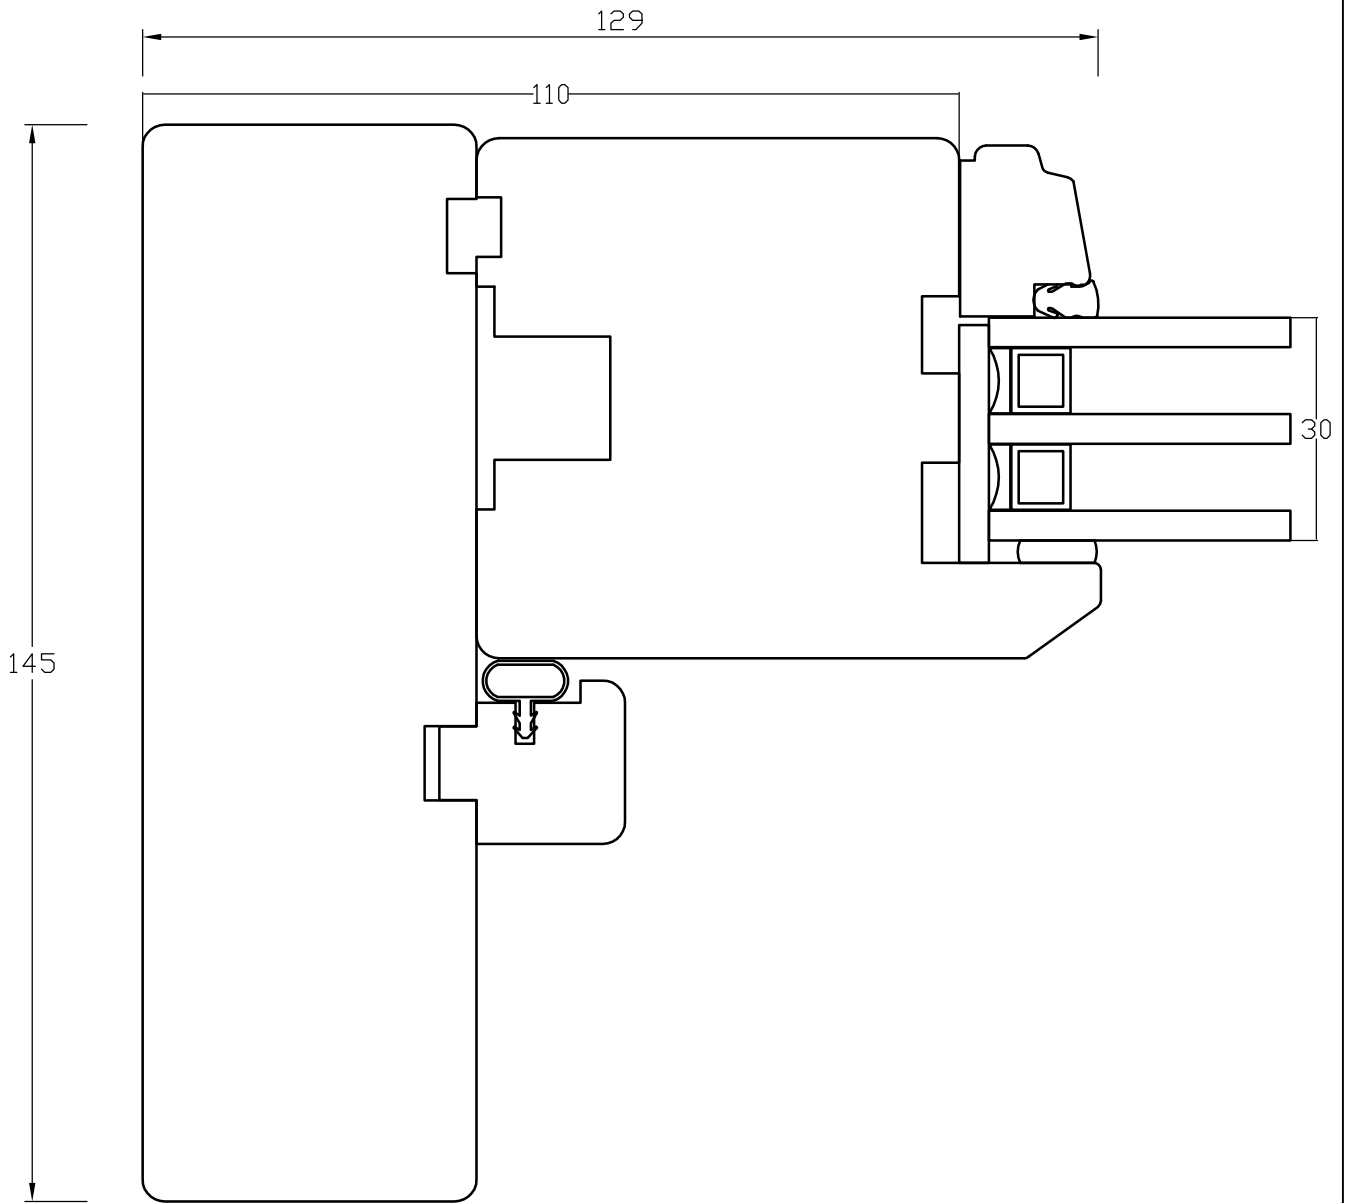

TANUMS FÖNSTER

<small>DETAILJ</small> UNDERSTYCKE		<small>DETAIL</small>	
<small>TYP/TYPE</small> TSD		<small>SKALA/SCALE</small> 1:1	<small>SIGN</small> CA
<small>DATUM/DATE</small> 080523		<small>FILNAMN/FILENAME</small>	
<small>REVIDERAD/REVISED</small> 080523		TSD-Vinklåd	

TANUMS FÖNSTER

DETALJ UNDERSTYCKE		DETAIL	
TYP/TYPE TSD		SKALA/SCALE 1:1	SIGN CA
DATUM/DATE 080523		FILNAMN/FILENAME	
REVIDERAD/REVISED 080523		TSD-Vinklad	

TANUMS FÖNSTER

DETALJ LÅSSIDA		DETAIL	
TYP/TYPE TSD		SKALA/SCALE 1:1	SIGN CA
DATUM/DATE 080523		FILNAMN/FILENAME	
REVIDERAD/REVISED 080523		TSD-Vinklad	

TANUMS FÖNSTER

DETALJ UNDERSTYCKE		DETAIL	
TYP/TYPE TSD		SKALA/SCALE 1:1	SIGN CA
DATUM/DATE 080523		FILNAMN/FILENAME	
REVIDERAD/REVISED 080523		TSD-Vinklad	

TANUMS FÖNSTER

DETAILJ FAST SIDA		DETAIL	
TYP/TYPE TSD		SKALA/SCALE 1:1	SIGN CA
DATUM/DATE 080523		FILNAMN/FILENAME	
REVIDERAD/REVISED 080523		TSD-Vinklåd	