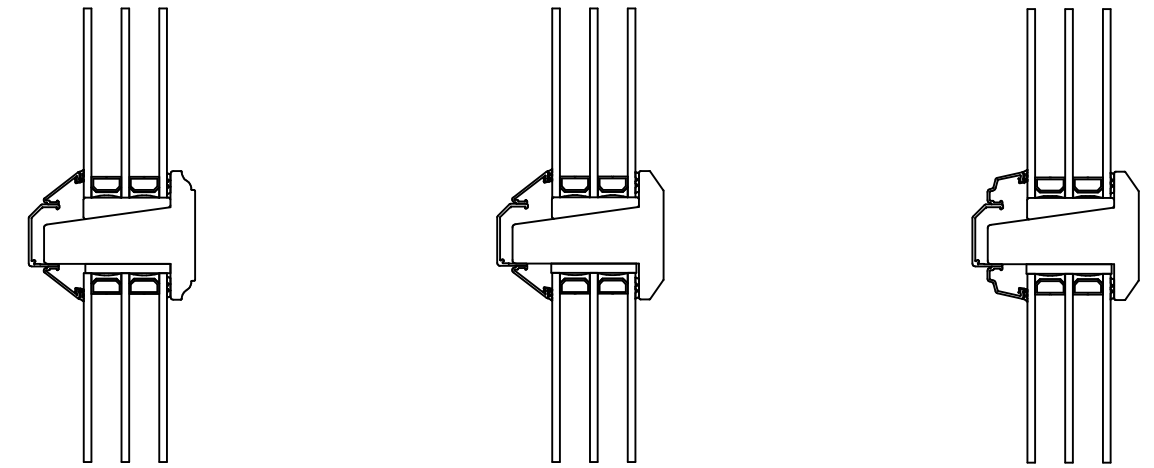

Optioner för insidans profil samt utsidans glaslist

Stående Mittpost

Rundad profil insida
- Vinklad glaslist utsida

Vinklad profil insida
- Vinklad glaslist utsida

Vinklad profil insida
- Rundad glaslist utsida

Liggande Mittpost

Rundad profil insida
- Vinklad glaslist utsida

Vinklad profil insida
- Vinklad glaslist utsida

Vinklad profil insida
- Rundad glaslist utsida

Konstr.av: ap	Rev.av:	Godk.av: ul	Tolerans:
Konstr.datum: 2015-09-16	Rev.datum:	Godk.datum: 2015-12-28	Produktserie: Tanum

Produkt:
ALU-VF MPG11
 Beskrivning:
Horisontellt Glidhängt Fönster med Mittpost

NorDan
 Grebbestadsvägen 8, S-45791
 Tanumshede, Sverige

Format: A3 Skala: 1:2 Sida: 1 av 1

Ritningsnummer: 109580 Revision: -