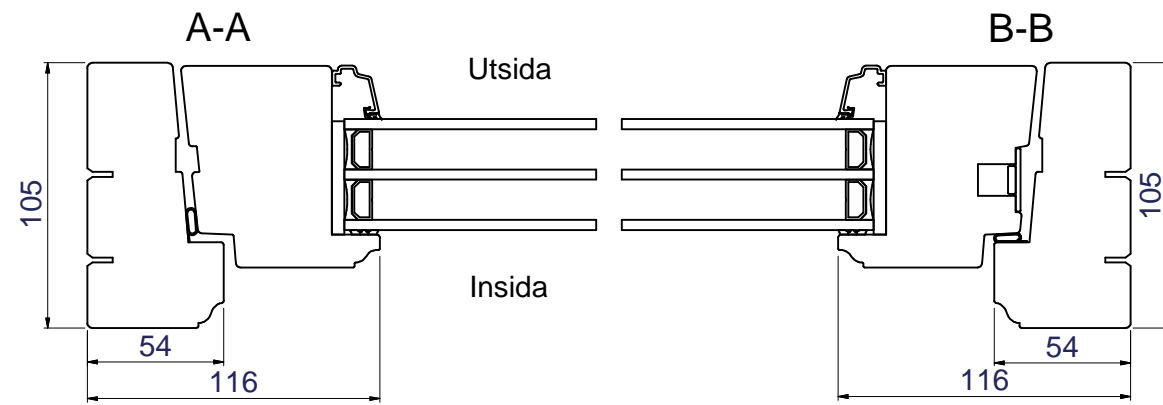

Option:  
Karmunderstycke  
Norskt Vattenspår

Option:  
Salningsspår runt om  
samtliga karmdelar

Option: Handikapströskel

Optioner för insidans profil samt utsidans glaslist

Rundad profil insida - Vinklad glaslist utsida

Vinklad profil insida - Vinklad glaslist utsida

Vinklad profil insida - Rundad glaslist utsida

|                             |            |                           |                        |
|-----------------------------|------------|---------------------------|------------------------|
| Konstr.av:<br>ap            | Rev.av:    | Godk.av:<br>ul            | Tolerans:              |
| Konstr.datum:<br>2015-10-19 | Rev.datum: | Godk.datum:<br>2015-12-16 | Produktserie:<br>Tanum |

Produkt:  
**FDB**  
Beskrivning:  
Fönsterdörr med Bröstning

**NorDan**<sup>®</sup>  
Grebbestadsvägen 8; S-45791  
Tanumshede; Sverige

|                           |               |                 |                |
|---------------------------|---------------|-----------------|----------------|
| Format:<br>A3             | Skala:<br>1:2 | Sida:<br>1 av 1 | Revision:<br>- |
| Ritningsnummer:<br>111572 |               |                 |                |