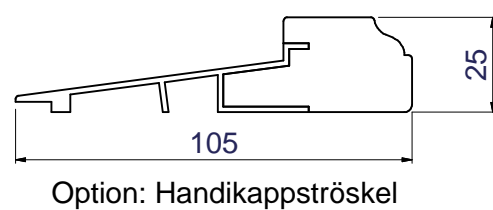

Option:  
Karmunderstycke  
Norskt Vattenspår

Option:  
Salningsspår runt om  
samtliga karmdelar

Option: Handikapströskel

Optioner för insidans profil samt utsidans glaslist

Rundad profil insida - Vinklad glaslist utsida

Vinklad profil insida - Vinklad glaslist utsida

Vinklad profil insida - Rundad glaslist utsida

|                             |            |                           |                        |
|-----------------------------|------------|---------------------------|------------------------|
| Konstr.av:<br>ap            | Rev.av:    | Godk.av:<br>ul            | Tolerans:              |
| Konstr.datum:<br>2015-10-19 | Rev.datum: | Godk.datum:<br>2015-12-16 | Produktserie:<br>Tanum |