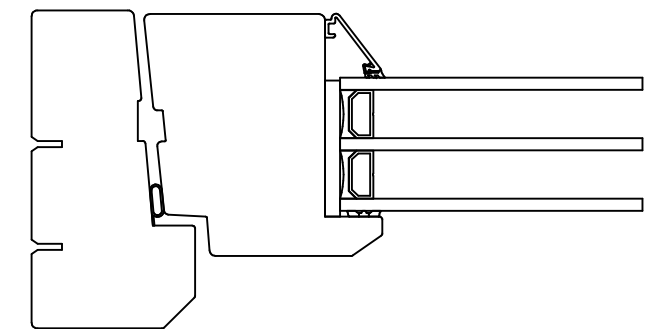

Option:  
Karmunderstycke  
Norskt Vattenspår

Option:  
Salningsspår runt om  
samtliga karmdelar

Option: Handikapströskel

Optioner för insidans profil samt utsidans glaslist

Rundad profil insida - Vinklad glaslist utsida

Vinklad profil insida - Vinklad glaslist utsida

Vinklad profil insida - Rundad glaslist utsida

|                             |            |                           |                        |
|-----------------------------|------------|---------------------------|------------------------|
| Konstr.av:<br>ap            | Rev.av:    | Godk.av:<br>ul            | Tolerans:              |
| Konstr.datum:<br>2015-10-19 | Rev.datum: | Godk.datum:<br>2015-12-16 | Produktserie:<br>Tanum |