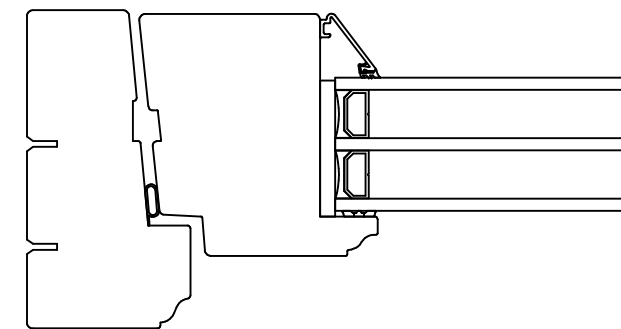

Option:  
Karmunderstycke  
Norskt Vattenspår

Option:  
Salningsspår runt om  
samtliga karmdelar

Option: Handikapströskel

Optioner för insidans profil samt utsidans glaslist

Rundad profil insida - Vinklad glaslist utsida

Vinklad profil insida - Vinklad glaslist utsida

Vinklad profil insida - Rundad glaslist utsida

|                             |            |                           |                        |
|-----------------------------|------------|---------------------------|------------------------|
| Konstr.av:<br>ap            | Rev.av:    | Godk.av:<br>ul            | Tolerans:              |
| Konstr.datum:<br>2015-10-19 | Rev.datum: | Godk.datum:<br>2015-12-16 | Produktserie:<br>Tanum |