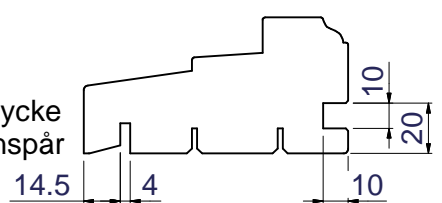

Option:  
Karmunderstycke  
Norskt Vattenspår

Option:  
Salningsspår runt om  
samtliga karmdelar

Option: Handikapströskel

Optioner för insidans profil samt utsidans glaslist

Rundad profil insida - Vinklad glaslist utsida

Vinklad profil insida - Vinklad glaslist utsida

Vinklad profil insida - Rundad glaslist utsida

|                             |            |                           |                        |
|-----------------------------|------------|---------------------------|------------------------|
| Konstr.av:<br>ap            | Rev.av:    | Godk.av:<br>ul            | Tolerans:              |
| Konstr.datum:<br>2015-10-19 | Rev.datum: | Godk.datum:<br>2015-12-16 | Produktserie:<br>Tanum |

Produkt:  
**FDB**  
Beskrivning:  
Fönsterdörr med Bröstning

**NorDan**<sup>®</sup>  
Grebbestadsvägen 8; S-45791  
Tanumshede; Sverige

|                           |               |                 |                |
|---------------------------|---------------|-----------------|----------------|
| Format:<br>A3             | Skala:<br>1:2 | Sida:<br>1 av 1 | Revision:<br>- |
| Ritningsnummer:<br>111572 |               |                 |                |