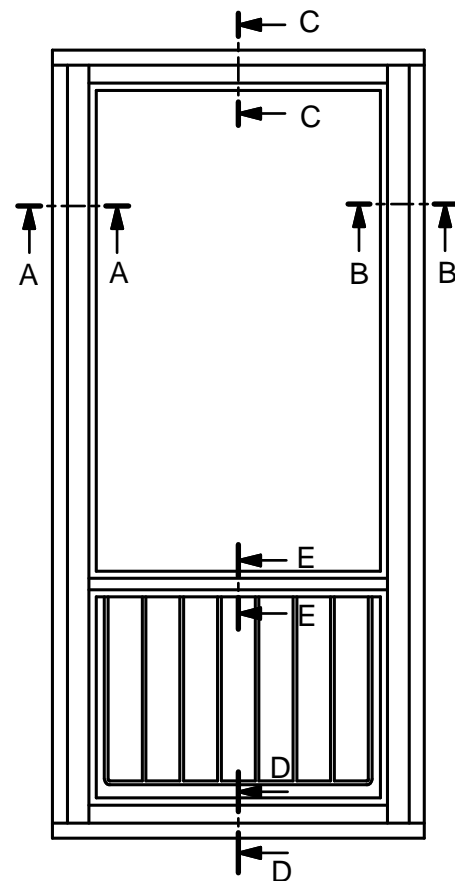

Option:  
Karmunderstycke  
Norskt Vattenspår

Option:  
Salningsspår runt om  
samtliga karmdelar

Option: Handikapströskel

Optioner för insidans profil samt utsidans glaslist

Rundad profil insida - Vinklad glaslist utsida

Vinklad profil insida - Vinklad glaslist utsida

Vinklad profil insida - Rundad glaslist utsida

|                             |            |                           |                        |
|-----------------------------|------------|---------------------------|------------------------|
| Konstr.av:<br>ap            | Rev.av:    | Godk.av:<br>ul            | Tolerans:              |
| Konstr.datum:<br>2015-10-19 | Rev.datum: | Godk.datum:<br>2015-12-16 | Produktserie:<br>Tanum |

Produkt:  
**FDB**  
Beskrivning:  
Fönsterdörr med Bröstning

**NorDan**<sup>®</sup>  
Grebbestadsvägen 8; S-45791  
Tanumshede; Sverige

|                           |               |                 |                |
|---------------------------|---------------|-----------------|----------------|
| Format:<br>A3             | Skala:<br>1:2 | Sida:<br>1 av 1 | Revision:<br>- |
| Ritningsnummer:<br>111572 |               |                 |                |