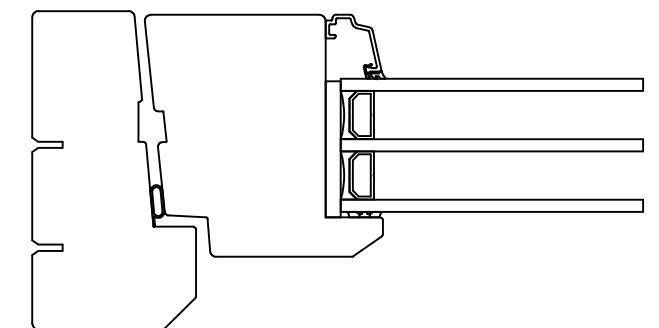

Option:  
Karmunderstycke  
Norskt Vattenspår

Option:  
Salningsspår runt om  
samtliga karmdelar

Option: Handikapströskel

Optioner för insidans profil samt utsidans glaslist

Rundad profil insida - Vinklad glaslist utsida

Vinklad profil insida - Vinklad glaslist utsida

Vinklad profil insida - Rundad glaslist utsida

|                             |            |                           |                        |
|-----------------------------|------------|---------------------------|------------------------|
| Konstr.av:<br>ap            | Rev.av:    | Godk.av:<br>ul            | Tolerans:              |
| Konstr.datum:<br>2015-10-19 | Rev.datum: | Godk.datum:<br>2015-12-16 | Produktserie:<br>Tanum |