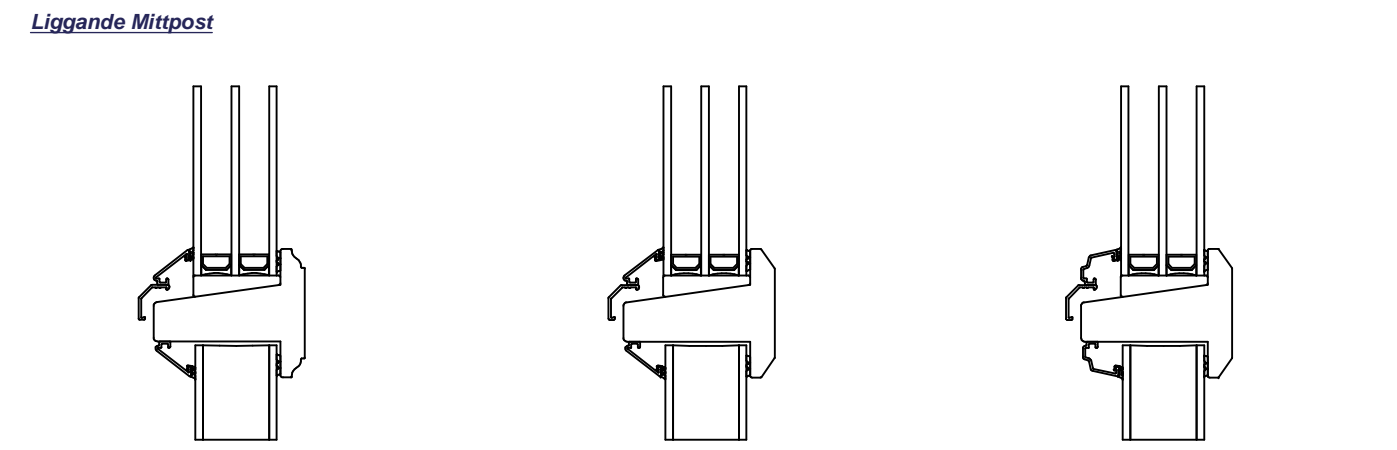

Optioner för insidans profil samt utsidans glaslist

Rundad profil insida - Vinklad glaslist utsida Vinklad profil insida - Vinklad glaslist utsida Vinklad profil insida - Rundad glaslist utsida

Rundad profil insida - Vinklad glaslist utsida Vinklad profil insida - Vinklad glaslist utsida Vinklad profil insida - Rundad glaslist utsida

Konstr.av: ap	Rev. av:	Godk.av: ul	Tolerans:
Konstr. datum: 2015-10-20	Rev. datum:	Godk.datum: 2015-12-17	Produktserie: Tanum

Produkt:
FDB MPG11
Beskrivning:
Fönsterdörr med Bröstning och Mittpost

NorDan
Grebbebestadvägen 8; S-45791
Tanumshede; Sverige