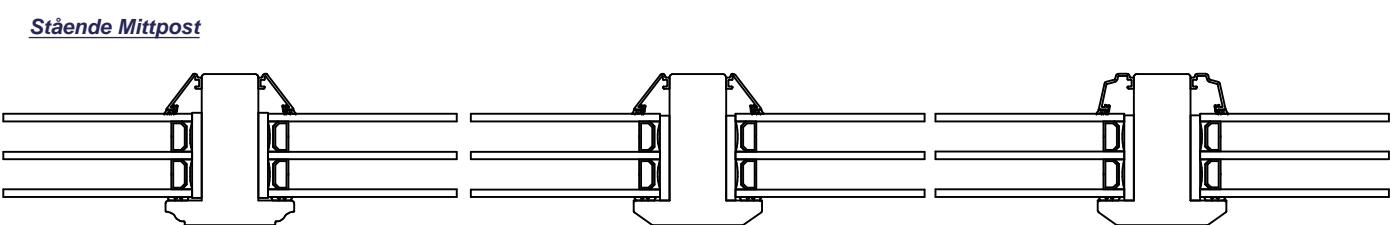

Optioner för insidans profil samt utsidans glaslist

Rundad profil insida - Vinklad glaslist utsida Vinklad profil insida - Vinklad glaslist utsida Vinklad profil insida - Rundad glaslist utsida

Rundad profil insida - Vinklad glaslist utsida Vinklad profil insida - Vinklad glaslist utsida Vinklad profil insida - Rundad glaslist utsida

Konstr.av: ap	Rev. av:	Godk.av: ul	Tolerans:
Konstr. datum: 2015-10-20	Rev. datum:	Godk.datum: 2015-12-17	Produktserie: Tanum

Produkt:
FDB MPG11
Beskrivning:
Fönsterdörr med Bröstning och Mittpost

NorDan
Grebbebestadvägen 8; S-45791
Tanumshede; Sverige