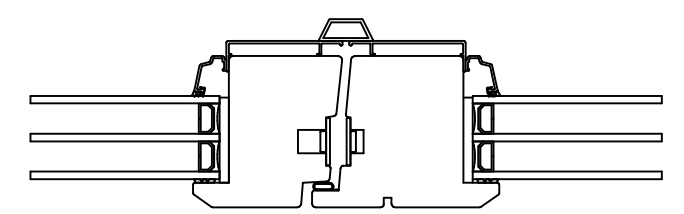

Optioner för insidans profil samt utsidans glaslist

Rundad profil insida - Vinklad glaslist utsida

Vinklad profil insida - Vinklad glaslist utsida

Vinklad profil insida - Rundad glaslist utsida

Konstr.av: ap	Rev. av:	Godk.av: ul	Tolerans:
Konstr. datum: 2015-10-28	Rev. datum:	Godk.datum: 2015-12-22	Produktserie: Tanum

Produkt:
Alu-FDG-2
Beskrivning:
Parfönsterdörr Helglasad

NorDan
Grebbebadvägen 8, S-45791
Tanumshede, Sverige
Format: A3 Skala: 1:2 Sida: 1 av 1
Ritningsnummer: 111839
Revision: -

Denna ritning är NorDan AB egendom och får ej utan vårt medgivande kopieras, överlåtas till annan eller på annat sätt obehörigen användas. Överträdelse beivras med stöd av gällande lag.