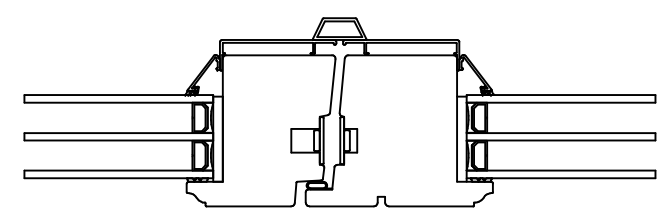

Optioner för insidans profil samt utsidans glaslist

Rundad profil insida - Vinklad glaslist utsida

Vinklad profil insida - Vinklad glaslist utsida

Vinklad profil insida - Rundad glaslist utsida

Konstr.av: ap	Rev. av:	Godk.av: ul	Tolerans:
Konstr. datum: 2015-10-28	Rev. datum:	Godk.datum: 2015-12-22	Produktserie: Tanum

Produkt:
Alu-FDG-2
Beskrivning:
Parfönsterdörr Helglasad

NorDan
Grebbebadvägen 8, S-45791
Tanumshede, Sverige
Format: A3 Skala: 1:2 Sida: 1 av 1
Ritningsnummer: 111839
Revision: -

Denna ritning är NorDan AB egendom och får ej utan vårt medgivande kopieras, överlåtas till annan eller på annat sätt obehörigen användas. Överträdelse beivras med stöd av gällande lag.