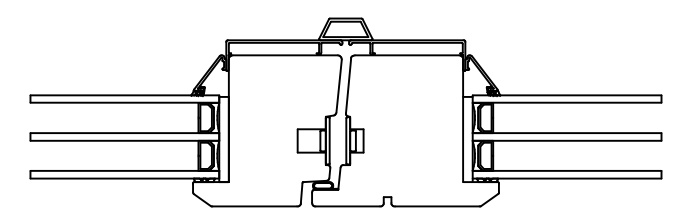

Optioner för insidans profil samt utsidans glaslist

Rundad profil insida - Vinklad glaslist utsida

Vinklad profil insida - Vinklad glaslist utsida

Vinklad profil insida - Rundad glaslist utsida

Konstr.av: ap	Rev. av:	Godk.av: ul	Tolerans:
Konstr. datum: 2015-10-28	Rev. datum:	Godk.datum: 2015-12-22	Produktserie: Tanum

Produkt:
Alu-FDG-2
Beskrivning:
Parfönsterdörr Helglasad

NorDan
Grebbebadvägen 8, S-45791
Tanumshede, Sverige
Format: A3 Skala: 1:2 Sida: 1 av 1
Ritningsnummer: 111839
Revision: -

Denna ritning är NorDan AB egendom och får ej utan vårt medgivande kopieras, överlåtas till annan eller på annat sätt obehörigen användas. Överträdelse beivras med stöd av gällande lag.