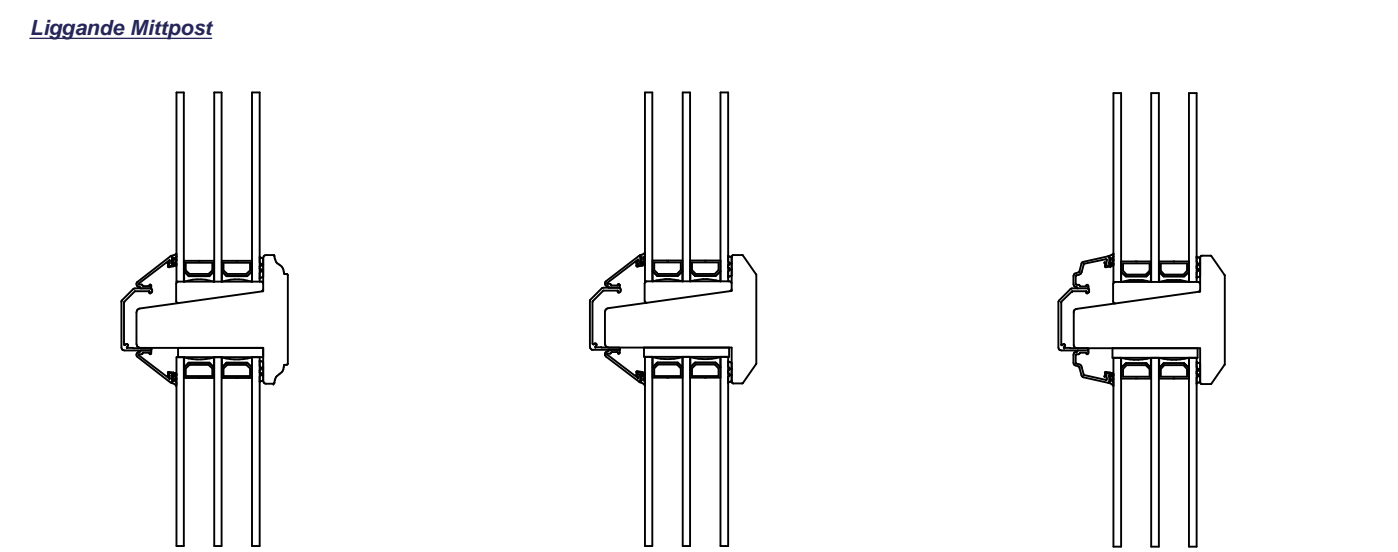

Optioner för insidans profil samt utsidans glaslist

Rundad profil insida - Vinklad glaslist utsida Vinklad profil insida - Vinklad glaslist utsida Vinklad profil insida - Rundad glaslist utsida

Rundad profil insida - Vinklad glaslist utsida Vinklad profil insida - Vinklad glaslist utsida Vinklad profil insida - Rundad glaslist utsida

Konstr.av: ap	Rev. av:	Godk.av: ul	Tolerans:
Konstr. datum: 2015-10-28	Rev. datum:	Godk.datum: 2015-12-28	Produktserie: Tanum

Produkt:
Alu-FDG-2 MPG11
Beskrivning:
Parfönsterdörr Helglasad med Mittpost