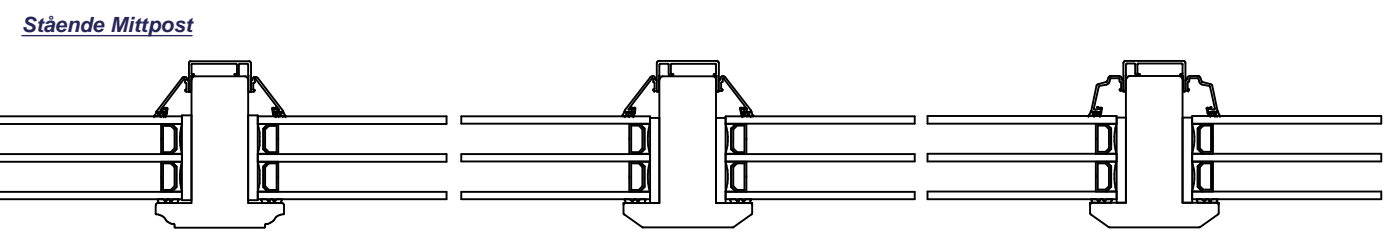

Optioner för insidans profil samt utsidans glaslist

Rundad profil insida - Vinklad glaslist utsida Vinklad profil insida - Vinklad glaslist utsida Vinklad profil insida - Rundad glaslist utsida

Rundad profil insida - Vinklad glaslist utsida Vinklad profil insida - Vinklad glaslist utsida Vinklad profil insida - Rundad glaslist utsida

Konstr.av: ap	Rev. av:	Godk.av: ul	Tolerans:
Konstr. datum: 2015-10-28	Rev. datum:	Godk.datum: 2015-12-28	Produktserie: Tanum

Produkt:
Alu-FDG-2 MPG11
Beskrivning:
Parfönsterdörr Helglasad med Mittpost