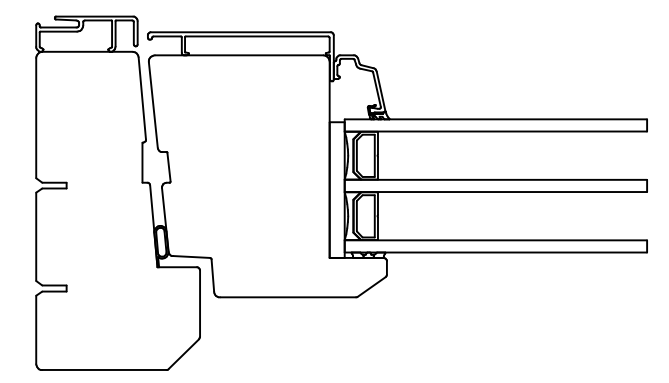

Optioner för insidans profil samt utsidans glaslist

Rundad profil insida - Vinklad glaslist utsida

Vinklad profil insida - Vinklad glaslist utsida

Vinklad profil insida - Rundad glaslist utsida

Konstr.av: ap	Rev. av:	Godk.av: ul	Tolerans:
Konstr. datum: 2015-10-27	Rev. datum:	Godk.datum: 2015-12-22	Produktserie: Tanum

Produkt:
Alu-FDG
Beskrivning:
Fönsterdörr Helglasad

NorDan[®]
 Grebbestadsvägen 8; S-45791
 Tanumshede; Sverige
 Format: A3 Skala: 1:2 Sida: 1 av 1
 Ritningsnummer: 111797
 Tidigare rtt. (Rev.): -

Denna ritning är NorDan AB egendom och får ej utan vårt medgivande kopieras, överlåtas till annan eller på annat sätt obehörigen användas. Överträdelse beivras med stöd av gällande lag.