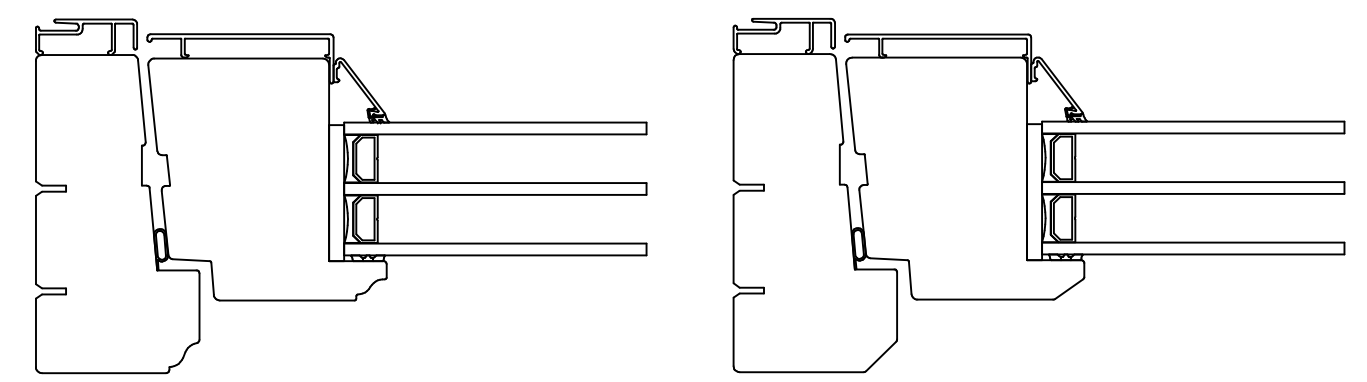

Optioner för insidans profil samt utsidans glaslist

Rundad profil insida - Vinklad glaslist utsida

Vinklad profil insida - Vinklad glaslist utsida

Vinklad profil insida - Rundad glaslist utsida

Konstr.av: ap	Rev. av:	Godk.av: ul	Tolerans:
Konstr. datum: 2015-10-27	Rev. datum:	Godk.datum: 2015-12-22	Produktserie: Tanum

Produkt:
Alu-FDG
Beskrivning:
Fönsterdörr Helglasad

NorDan[®]
 Grebbestadsvägen 8; S-45791
 Tanumshede; Sverige
 Format: A3 Skala: 1:2 Sida: 1 av 1
 Ritningsnummer: 111797
 Tidigare rtt. (Rev.): -

Denna ritning är NorDan AB egendom och får ej utan vårt medgivande kopieras, överlåtas till annan eller på annat sätt obehörigen användas. Överträdelse beivras med stöd av gällande lag.