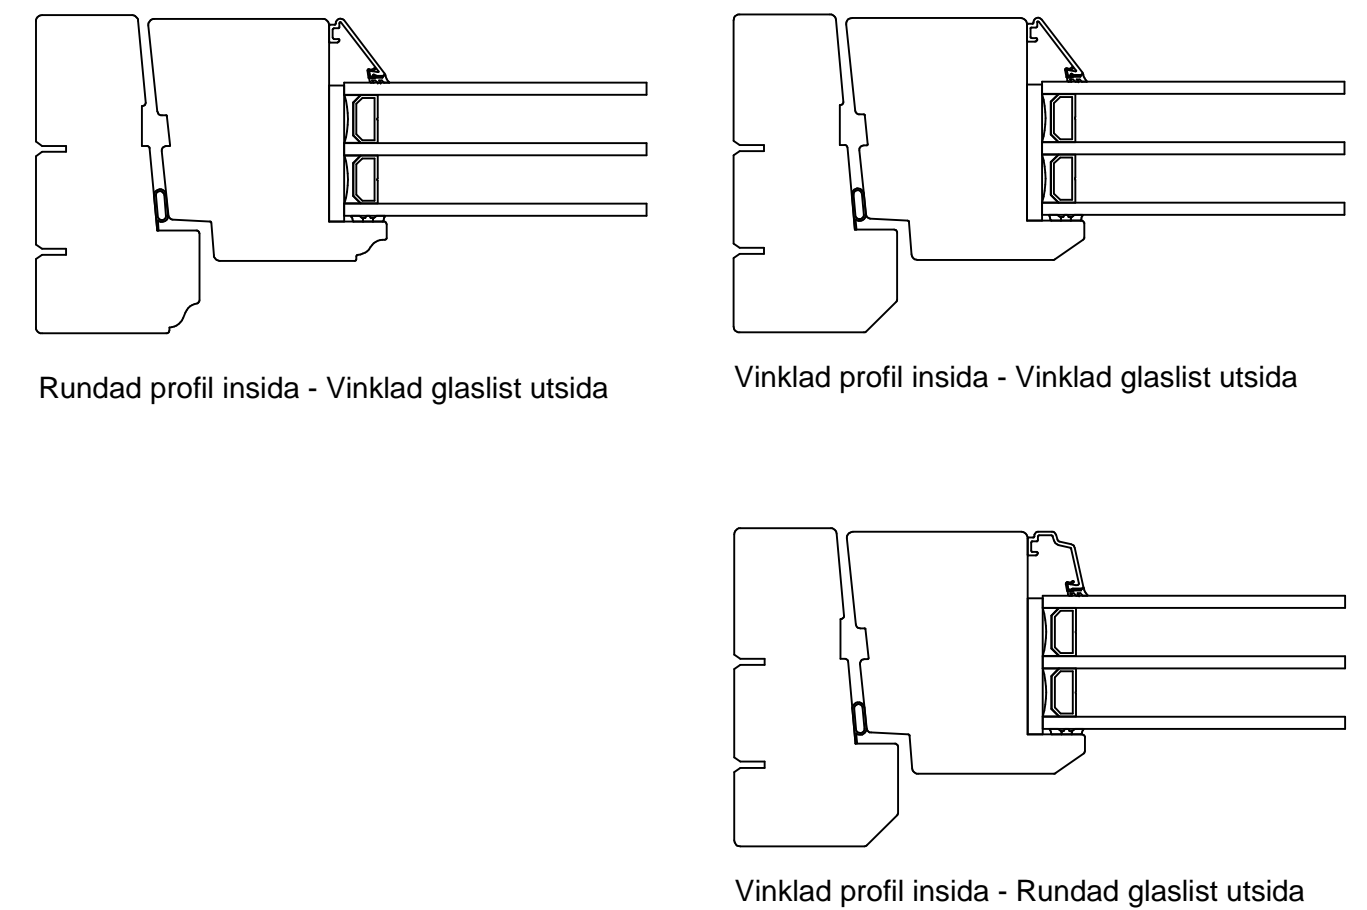

Optioner för insidans profil samt utsidans glaslist

Konstr.av: ap	Rev.av:	Godk.av: ul	Tolerans:
Konstr.datum: 2015-10-27	Rev.datum:	Godk.datum: 2015-12-22	Produktserie: Tanum

Produkt:  
**FDG**  
Beskrivning:  
Fönsterdörr Helglasad

**NorDan**<sup>®</sup>  
 Grebbestadvägen 8; S-45791  
 Tanumshede; Sverige  
 Format: A3 Skala: 1:2 Sida: 1 av 1  
 Ritningsnummer: 111800  
 Tidigare rtt. (Rev.): -

Denna ritning är NorDan AB egendom och får ej utan vårt medgivande kopieras, överlåtas till annan eller på annat sätt obehörigen användas. Överträdelse beivras med stöd av gällande lag.