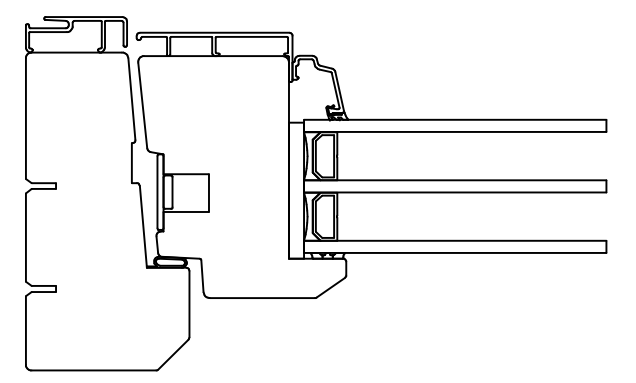

Optioner för insidans profil samt utsidans glaslist

Rundad profil insida - Vinklad glaslist utsida

Vinklad profil insida - Vinklad glaslist utsida

Vinklad profil insida - Rundad glaslist utsida

Konstr.av: ap	Rev.av:	Godk.av: ul	Tolerans:
Konstr.datum: 2015-10-08	Rev.datum:	Godk.datum: 2015-12-22	Produktserie: Tanum

Produkt:
Alu-FS
Beskrivning:
Sidhängt Fönster

NorDan[®]

Grebbestadvägen 8; S-45791
Tanumshede; Sverige

Format: A3	Skala: 1:2	Sida: 1 av 1	
Ritningsnummer: 110686			Revision: -

Tidigare rtt. (Rev.):

Denna ritning är NorDan AB egendom och får ej utan vårt medgivande kopieras, överlåtas till annan eller på annat sätt obehörigen användas. Överträdelse beivras med stöd av gällande lag.