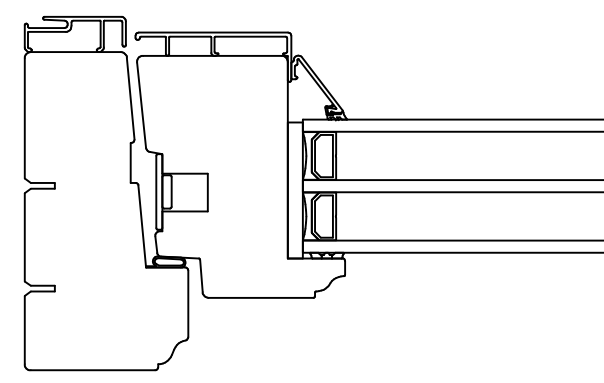

Optioner för insidans profil samt utsidans glaslist

Rundad profil insida - Vinklad glaslist utsida

Vinklad profil insida - Vinklad glaslist utsida

Vinklad profil insida - Rundad glaslist utsida

Konstr.av: ap	Rev.av:	Godk.av: ul	Tolerans:
Konstr.datum: 2015-10-08	Rev.datum:	Godk.datum: 2015-12-22	Produktserie: Tanum

Produkt:
Alu-FS
Beskrivning:
Sidhängt Fönster

NorDan[®]

Grebbestadvägen 8; S-45791
Tanumshede; Sverige

Format: A3	Skala: 1:2	Sida: 1 av 1	
Ritningsnummer: 110686			Revision: -

Tidigare rtt. (Rev.):

Denna ritning är NorDan AB egendom och får ej utan vårt medgivande kopieras, överlåtas till annan eller på annat sätt obehörigen användas. Överträdelse beivras med stöd av gällande lag.