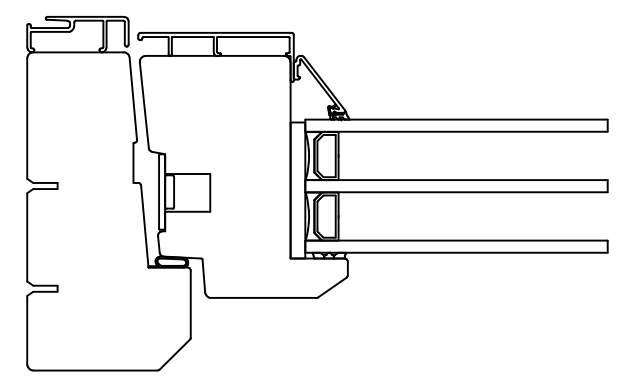

Optioner för insidans profil samt utsidans glaslist

Rundad profil insida - Vinklad glaslist utsida

Vinklad profil insida - Vinklad glaslist utsida

Vinklad profil insida - Rundad glaslist utsida

Konstr.av: ap	Rev.av:	Godk.av: ul	Tolerans:
Konstr.datum: 2015-10-08	Rev.datum:	Godk.datum: 2015-12-22	Produktserie: Tanum

Produkt:
Alu-FS
Beskrivning:
Sidhängt Fönster

NorDan[®]

Grebbestadvägen 8; S-45791
Tanumshede; Sverige

Format: A3	Skala: 1:2	Sida: 1 av 1	
Ritningsnummer: 110686			Revision: -

Tidigare rtt. (Rev.):

Denna ritning är NorDan AB egendom och får ej utan vårt medgivande kopieras, överlåtas till annan eller på annat sätt obehörigen användas. Överträdelse beivras med stöd av gällande lag.