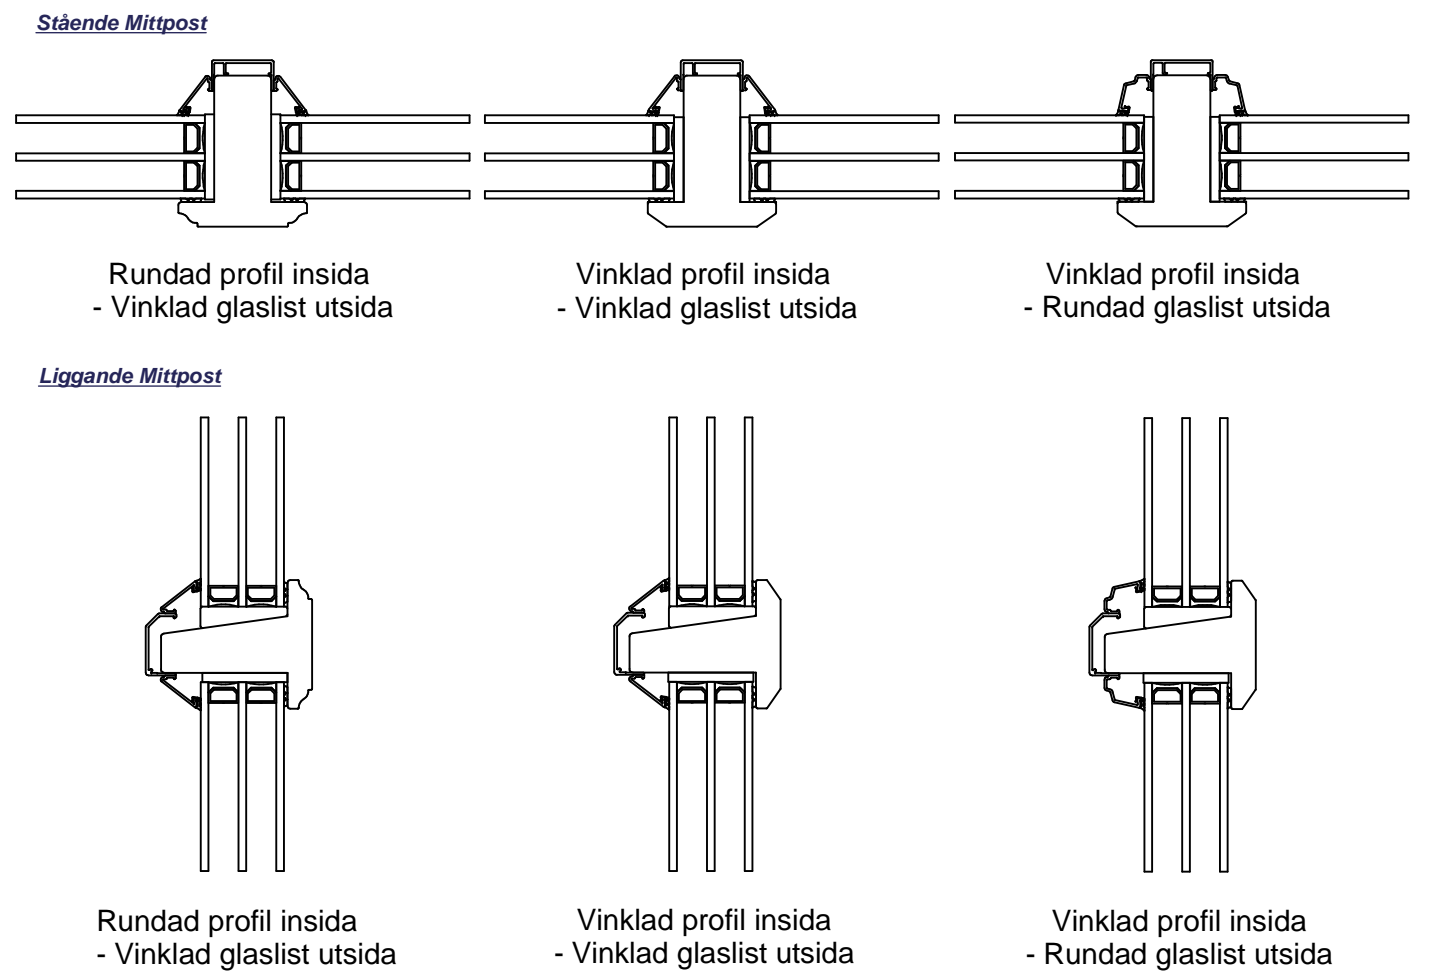

Optioner för insidans profil samt utsidans glaslist

Konstr.av: ap	Rev.av:	Godk.av: ul	Tolerans:
Konstr.datum: 2015-10-13	Rev.datum:	Godk.datum: 2015-12-28	Produktserie: Tanum

Produkt:
ALU-FS MPG11
Beskrivning:
Sidohängt Fönster med Mittpost

NorDan
Grebbebadsvägen 8, S-45791
Tanumshede, Sverige

Format: A3 Skala: 1:2 Sida: 1 av 1

Ritningsnummer: 110893

Tidigare rtt. (Rev.): -

Denna ritning är NorDan AB egendom och får ej utan vårt medgivande kopieras, överlämnas till annan eller på annat sätt obehörigen användas. Överträdelse beivras med stöd av gällande lag.