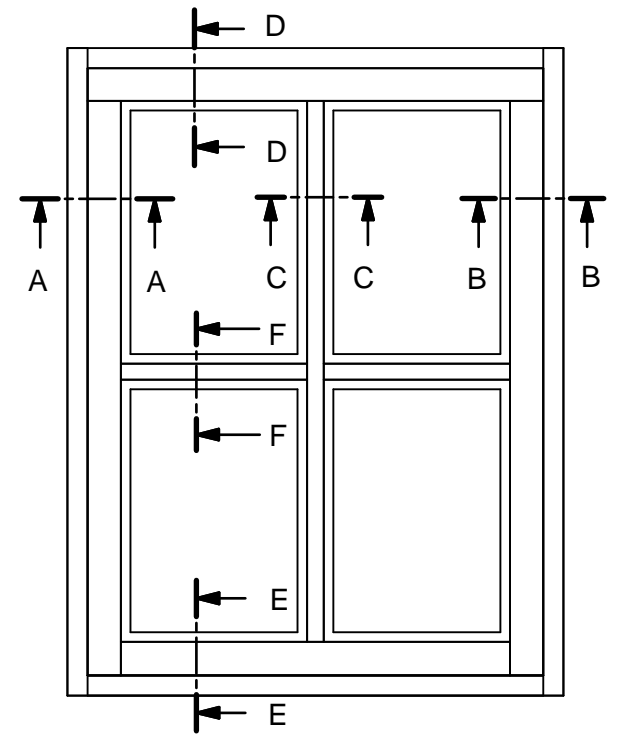

Optioner för insidans profil samt utsidans glaslist

Konstr.av: ap	Rev.av:	Godk.av: ul	Tolerans:
Konstr.datum: 2015-10-13	Rev.datum:	Godk.datum: 2015-12-28	Produktserie: Tanum

Produkt:
ALU-FS MPG11
Beskrivning:
Sidohängt Fönster med Mittpost

NorDan
Grebbebadsvägen 8, S-45791
Tanumshede, Sverige

Format: A3 Skala: 1:2 Sida: 1 av 1

Ritningsnummer: 110893

Tidigare rtt. (Rev.): -

Denna ritning är NorDan AB egendom och får ej utan vårt medgivande kopieras, överlämnas till annan eller på annat sätt obehörigen användas. Överträdelse beivras med stöd av gällande lag.