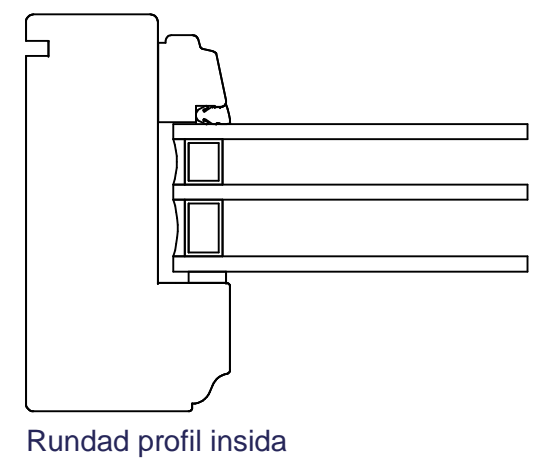

Optioner för insidans profil

Konstr.av: dc	Rev. av:	Godk.av: ul	Tolerans:
Konstr. datum: 2015-12-15	Rev. datum:	Godk.datum: 2015-12-21	Produktserie: Tanum

Produkt:
CFF
Beskrivning:
Fast Cirkelfönster

NorDan[®]
 Grebbestadsvägen 8; S-45791
 Tanumshede; Sverige

Format: A3	Skala: 1:2	Sida: 1 av 1	
Ritningsnummer: 114375	Revision: -		

Tidigare ritn. (Rev.):

Denna ritning är NorDan Ab's egendom och får ej utan vårt medgivande kopieras, överlåtas till annan eller på annat sätt obehörigen användas. Överträdelse beivras med stöd av gällande lag