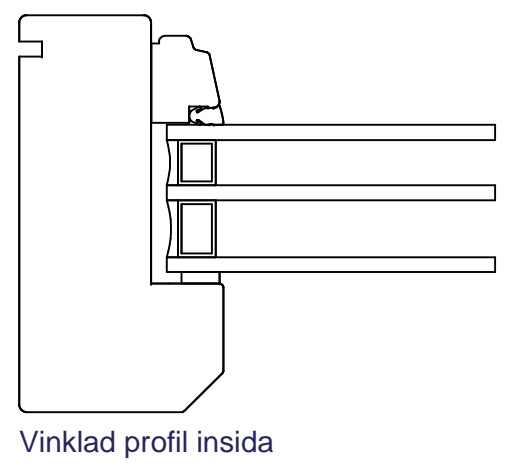

Optioner för insidans profil

Konstr.av: dc	Rev. av:	Godk.av: ul	Tolerans:
Konstr. datum: 2015-12-15	Rev. datum:	Godk.datum: 2015-12-21	Produktserie: Tanum

Produkt:
CFF
Beskrivning:
Fast Cirkelfönster

NorDan[®]
 Grebbestadsvägen 8; S-45791
 Tanumshede; Sverige

Format: A3	Skala: 1:2	Sida: 1 av 1	
Ritningsnummer: 114375	Revision: -		

Tidigare ritn. (Rev.):

Denna ritning är NorDan Ab's egendom och får ej utan vårt medgivande kopieras, överlåtas till annan eller på annat sätt obehörigen användas. Överträdelse beivras med stöd av gällande lag