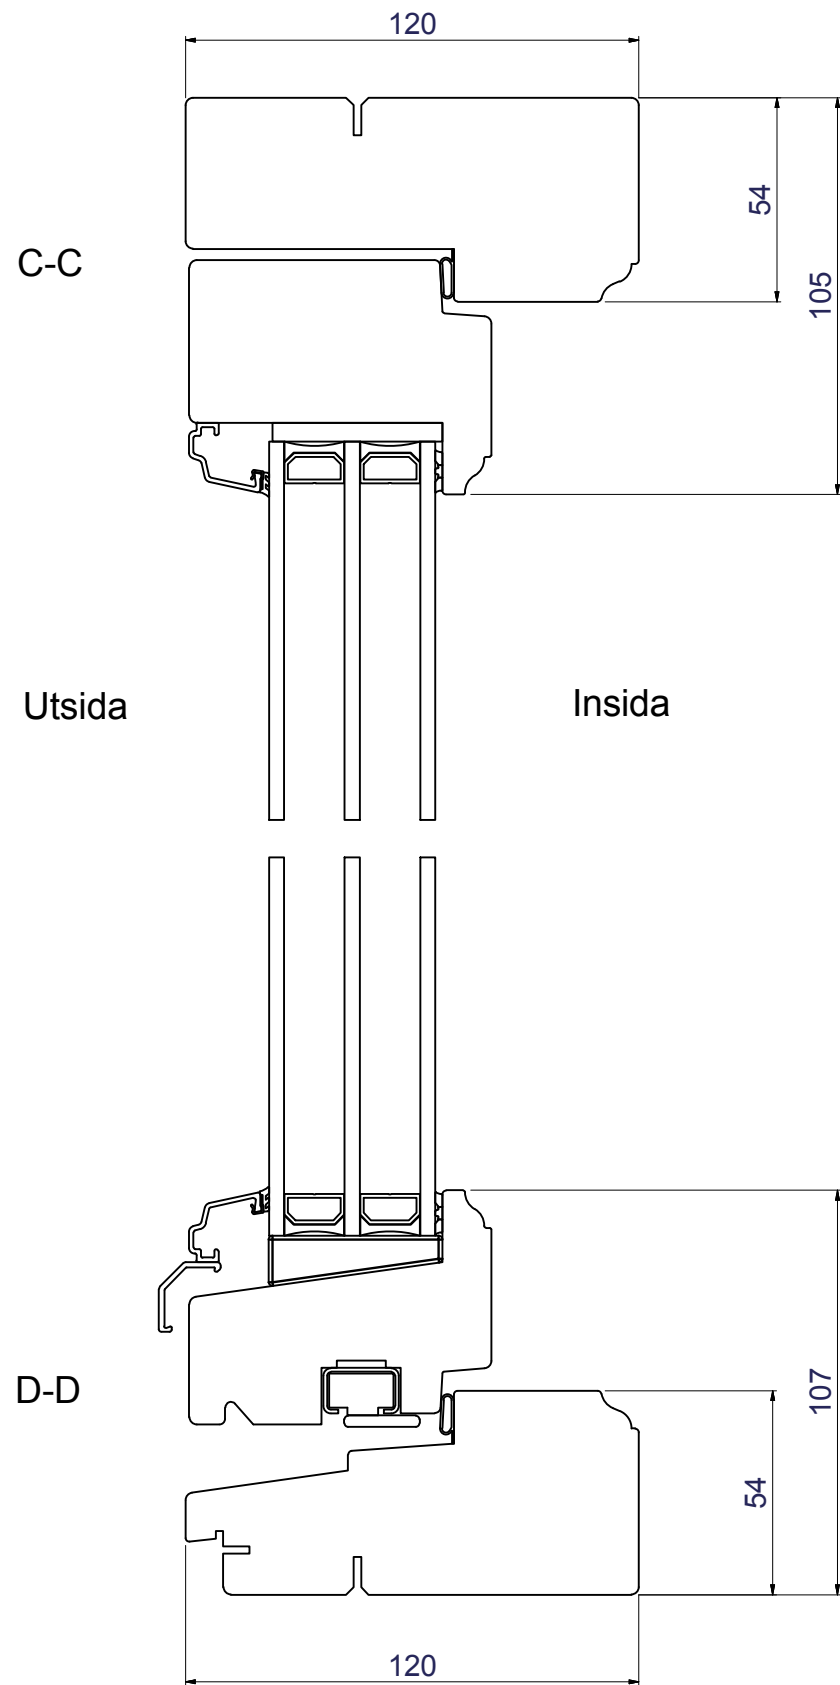

Modellfil: 127770

Konstr. av:
ap

Rev. av:

Godk. av:
ul

Generella Toleranser:
 0-100mm: ±0.2
 100-300mm: ±0.4
 300-1000mm: ±0.6
 1000-3000mm: ±0.8

Konstr. datum:
2017-12-19

Rev. datum:

Godk. datum:
2017-12-19

NorDan[®]
 Grebbestadsvägen 8 SE-457 91 Tanumshede
 Tel.: 010 130 00 00. E-post: info@nordan.se

Marknadsritning
FSK // Träutförande
 Sidohängt Kulturfönster

Art. nr: 1 of 1
 Projekt: 128682
 Ritningsnr: 128682
 Tidigare dwg.nr (Rev.):
 Revision: -