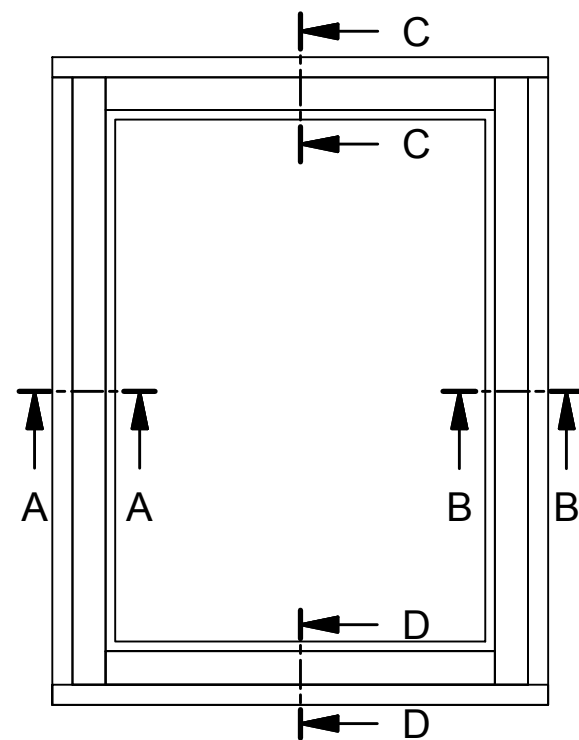

Modellfil: 127770

Konstr. av:
ap

Rev. av:

Godk. av:
ul

Generella Toleranser:
 0-100mm: ±0.2
 100-300mm: ±0.4
 300-1000mm: ±0.6
 1000-3000mm: ±0.8

Konstr. datum:
2017-12-19

Rev. datum:

Godk. datum:
2017-12-19