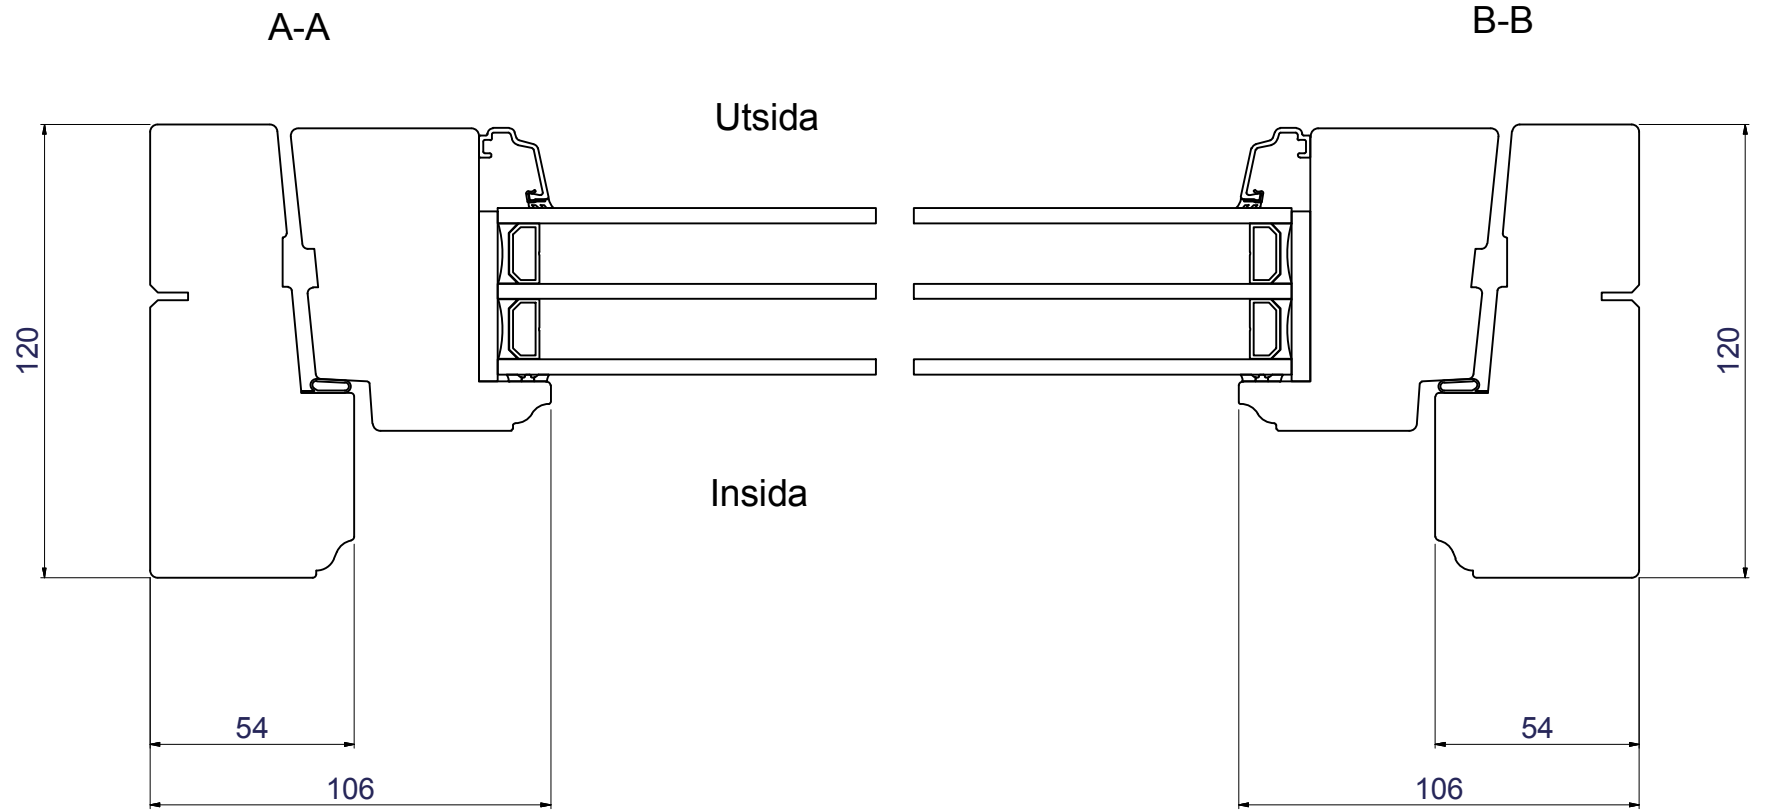

Modellfil: 127770

Konstr. av:
ap

Rev. av:

Godk. av:
ul

Generella Toleranser:
 0-100mm: ±0.2
 100-300mm: ±0.4
 300-1000mm: ±0.6
 1000-3000mm: ±0.8

Konstr. datum:
2017-12-19

Rev. datum:

Godk. datum:
2017-12-19