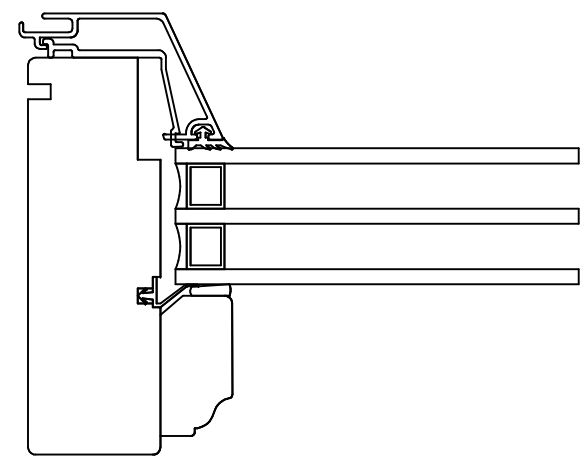

Optioner för insidans profil

Rundad profil insida

Vinklad profil insida

| | | | |
|-----------------------------|------------|---------------------------|---------------|
| Konstr.av: dc | Rev.av: | Godk.av: ul | Tolerans: |
| Konstr.datum: 2015-12-16 | Rev.datum: | Godk.datum: 2015-12-21 | Produktserie: |

Produkt:
Alu-CFF
Beskrivning:
Aluminiumbeklätt Fast Cirkelfönster

NorDan®
Grebbestadvägen 8; S-45791
Tanumshede; Sverige

| | | | |
|---------------------------|----------------|-----------------|--|
| Format: A3 | Skala: 1:2 | Sida: 1 av 1 | |
| Ritningsnummer: 114388 | Revision: - | | |