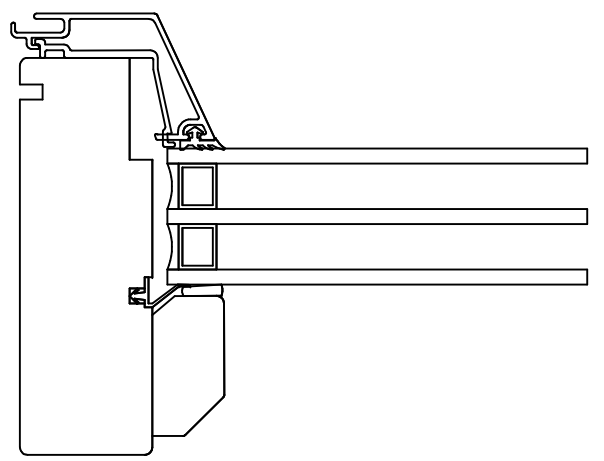

Optioner för insidans profil

Rundad profil insida

Vinklad profil insida

| | | | |
|-----------------------------|------------|---------------------------|---------------|
| Konstr.av: dc | Rev.av: | Godk.av: ul | Tolerans: |
| Konstr.datum: 2015-12-16 | Rev.datum: | Godk.datum: 2015-12-21 | Produktserie: |

Produkt:
Alu-CFF
Beskrivning:
Aluminiumbeklätt Fast Cirkelfönster

NorDan®
Grebbestadvägen 8; S-45791
Tanumshede; Sverige

| | | | |
|---------------------------|----------------|-----------------|--|
| Format: A3 | Skala: 1:2 | Sida: 1 av 1 | |
| Ritningsnummer: 114388 | Revision: - | | |