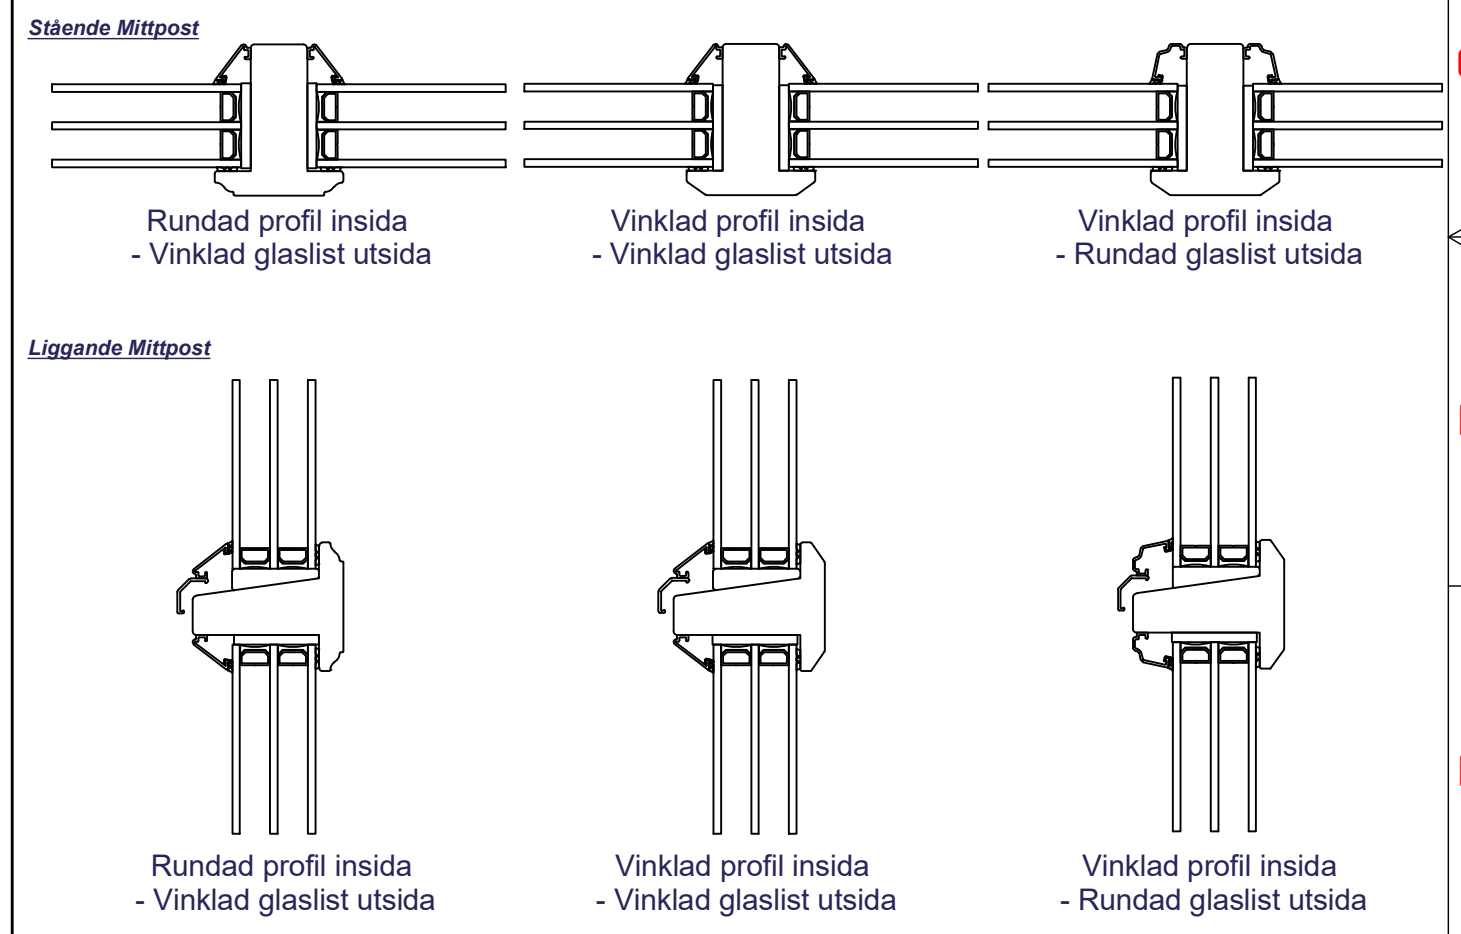

Optioner för insidans profil samt utsidans glaslist

Konstr. av: ap	Rev. av:	Godk. av: ul	Generella Toleranser: 0-100mm: ±0.2 100-300mm: ±0.4 300-1000mm: ±0.6 1000-3000mm: ±0.8
Konstr. datum: 2019-06-05	Rev. datum:	Godk. datum: 2019-06-10	

Marknadsritning
FSK MPG11 // Träutförande

Sidohängt Kulturfönster med Mittpost

Art. nr: 135166	Sida: 1 of 1	Projektnummer: 135166	Revision: -
--------------------	-----------------	--------------------------	----------------