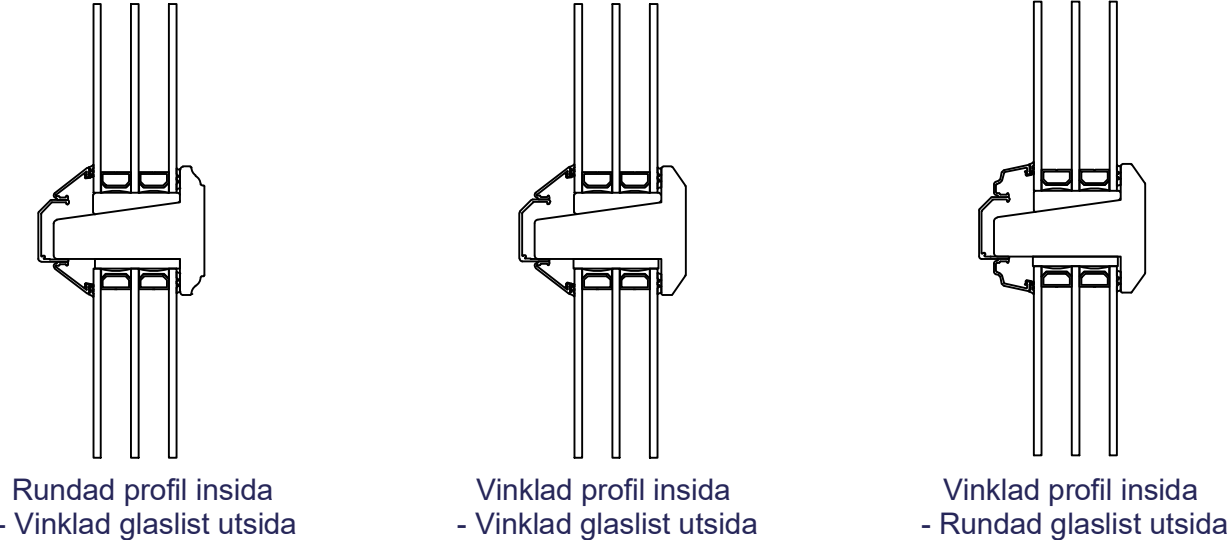

**Optioner för insidans profil samt utsidans glaslist**

Stående Mittpost

Liggande Mittpost

Konstr. av:  
ap

Rev. av:

Godk. av:  
ul

Generella Toleranser:  
0-100mm: ±0.2  
100-300mm: ±0.4  
300-1000mm: ±0.6  
1000-3000mm: ±0.8