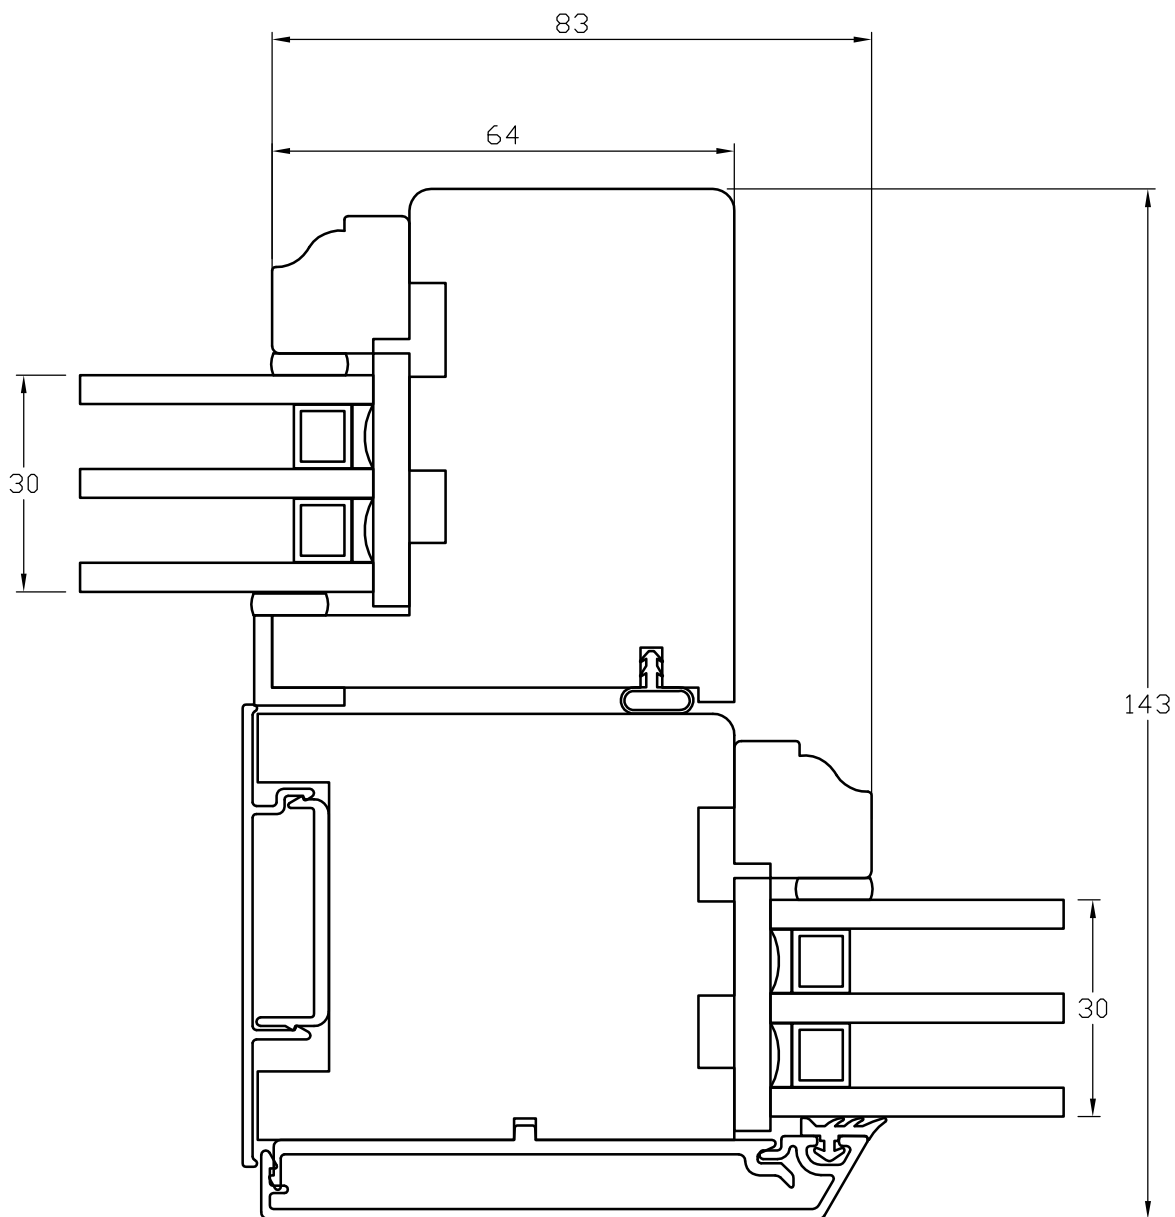

TANUMS FÖNSTER

DETALJ MÖTANDE BÅGAR TYP/TYPE TSD-ALUFUR DATUM/DATE 080523 REVIDERAD/REVISED 080523		DETAIL SKALA/SCALE 1:1 SIGN CA FILNAMN/FILENAME TSD-Rundad-Alu