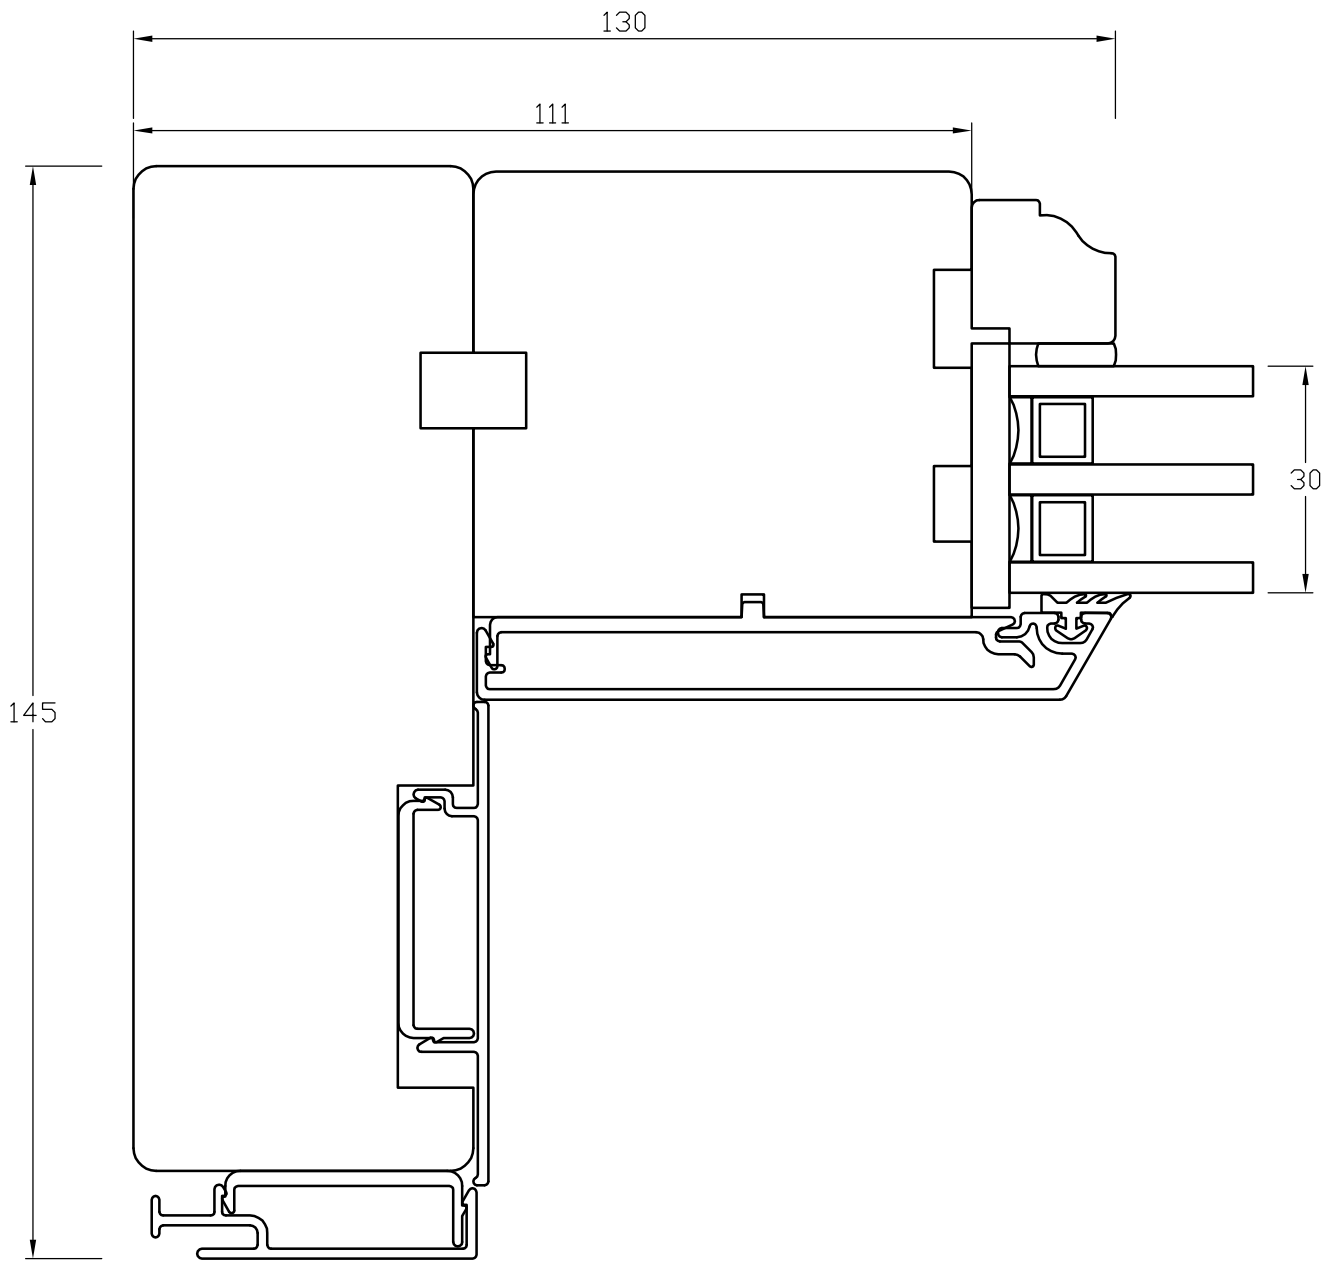

TANUMS FÖNSTER

DETALJ ÖVERSTYCKE		DETAIL	
TYP/TYPE TSD		SKALA/SCALE 1:1	SIGN CA
DATUM/DATE 080523		FILNAMN/FILENAME	
REVIDERAD/REVISED 080523		TSD-Rundad-Alu	

TANUMS FÖNSTER

DETALJ ÖVERSTYCKE		DETAIL	
TYP/TYPE TSD		SKALA/SCALE 1:1	SIGN CA
DATUM/DATE 080523		FILNAMN/FILENAME	
REVIDERAD/REVISED 080523		TSD-Rundad-Alu	

TANUMS FÖNSTER

DETAILJ FAST SIDA		DETAIL	
TYP/TYPE TSD-ALUFUR		SKALA/SCALE 1:1	SIGN CA
DATUM/DATE 080523		FILNAMN/FILENAME	
REVIDERAD/REVISED 080523		TSD-Rundad-Alu	

TANUMS FÖNSTER

DETALJ LÄSSIDA	DETAIL	
TYP/TYPE TSD-ALUFUR	SKALA/SCALE 1:1	SIGN CA
DATUM/DATE 080523	FILNAMN/FILENAME	
REVIDERAD/REVISED 080523	TSD-Rundad-Alu	

TANUMS FÖNSTER

DETAILJ UNDERSTYCKE		DETAIL	
TYP/TYPE	TSD	SKALA/SCALE	SIGN
DATUM/DATE	080523	1:1	CA
REVIDERAD/REVISED	080523	FILNAMN/FILENAME	
		TSD-Rundad-Alu	

TANUMS FÖNSTER

DETALJ UNDERSTYCKE		DETAIL	
TYP/TYPE TSD		SKALA/SCALE 1:1	SIGN CA
DATUM/DATE 080523		FILNAMN/FILENAME	
REVIDERAD/REVISED 080523		TSD-Rundad-Alu	