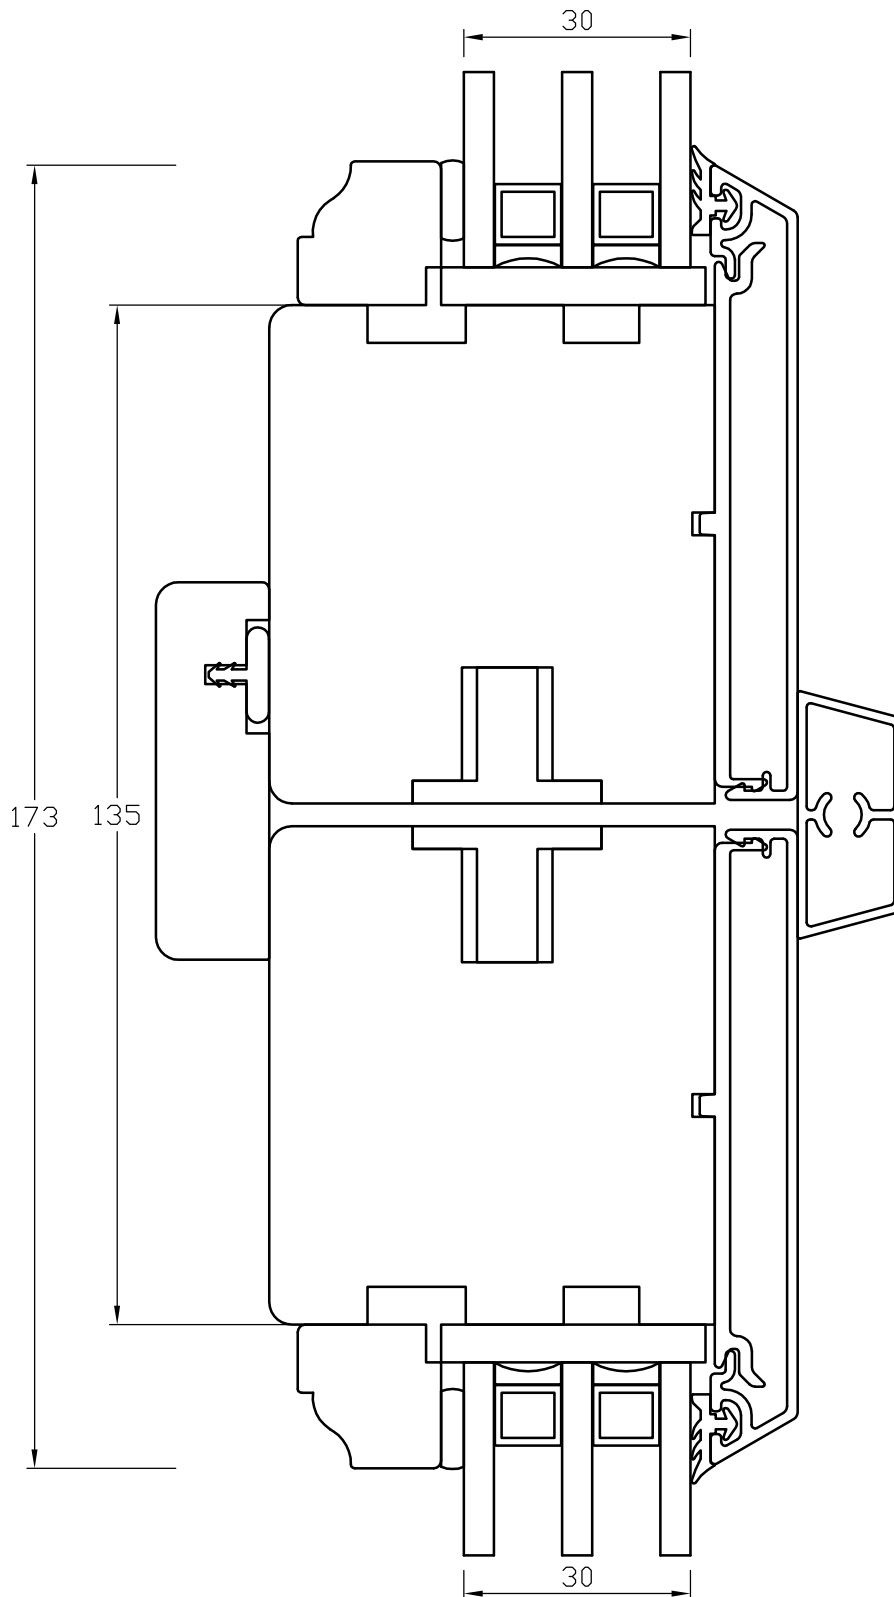

TANUMS FÖNSTER

DETALJ ÖVERSTYCKE		DETAIL	
TYP/TYPE TSD		SKALA/SCALE 1:1	SIGN CA
DATUM/DATE 080523		FILNAMN/FILENAME	
REVIDERAD/REVISED 080523		TSD-Rundad-Alu	

TANUMS FÖNSTER

DETALJ ÖVERSTYCKE		DETAIL	
TYP/TYPE TSD		SKALA/SCALE 1:1	SIGN CA
DATUM/DATE 080523		FILNAMN/FILENAME	
REVIDERAD/REVISED 080523		TSD-Rundad-Alu	

TANUMS FÖNSTER

DETAILJ FAST SIDA		DETAIL	
TYP/TYPE TSD-ALUFUR		SKALA/SCALE 1:1	SIGN CA
DATUM/DATE 080523		FILNAMN/FILENAME	
REVIDERAD/REVISED 080523		TSD-Rundad-Alu	

TANUMS FÖNSTER

DETALJ LÄSSIDA	DETAIL	
TYP/TYPE TSD-ALUFUR	SKALA/SCALE 1:1	SIGN CA
DATUM/DATE 080523	FILNAMN/FILENAME	
REVIDERAD/REVISED 080523	TSD-Rundad-Alu	

TANUMS FÖNSTER

DETAILJ UNDERSTYCKE		DETAIL	
TYP/TYPE	TSD	SKALA/SCALE	SIGN
DATUM/DATE	080523	1:1	CA
REVIDERAD/REVISED	080523	FILNAMN/FILENAME	
		TSD-Rundad-Alu	

TANUMS FÖNSTER

DETALJ UNDERSTYCKE		DETAIL	
TYP/TYPE TSD		SKALA/SCALE 1:1	SIGN CA
DATUM/DATE 080523		FILNAMN/FILENAME	
REVIDERAD/REVISED 080523		TSD-Rundad-Alu	