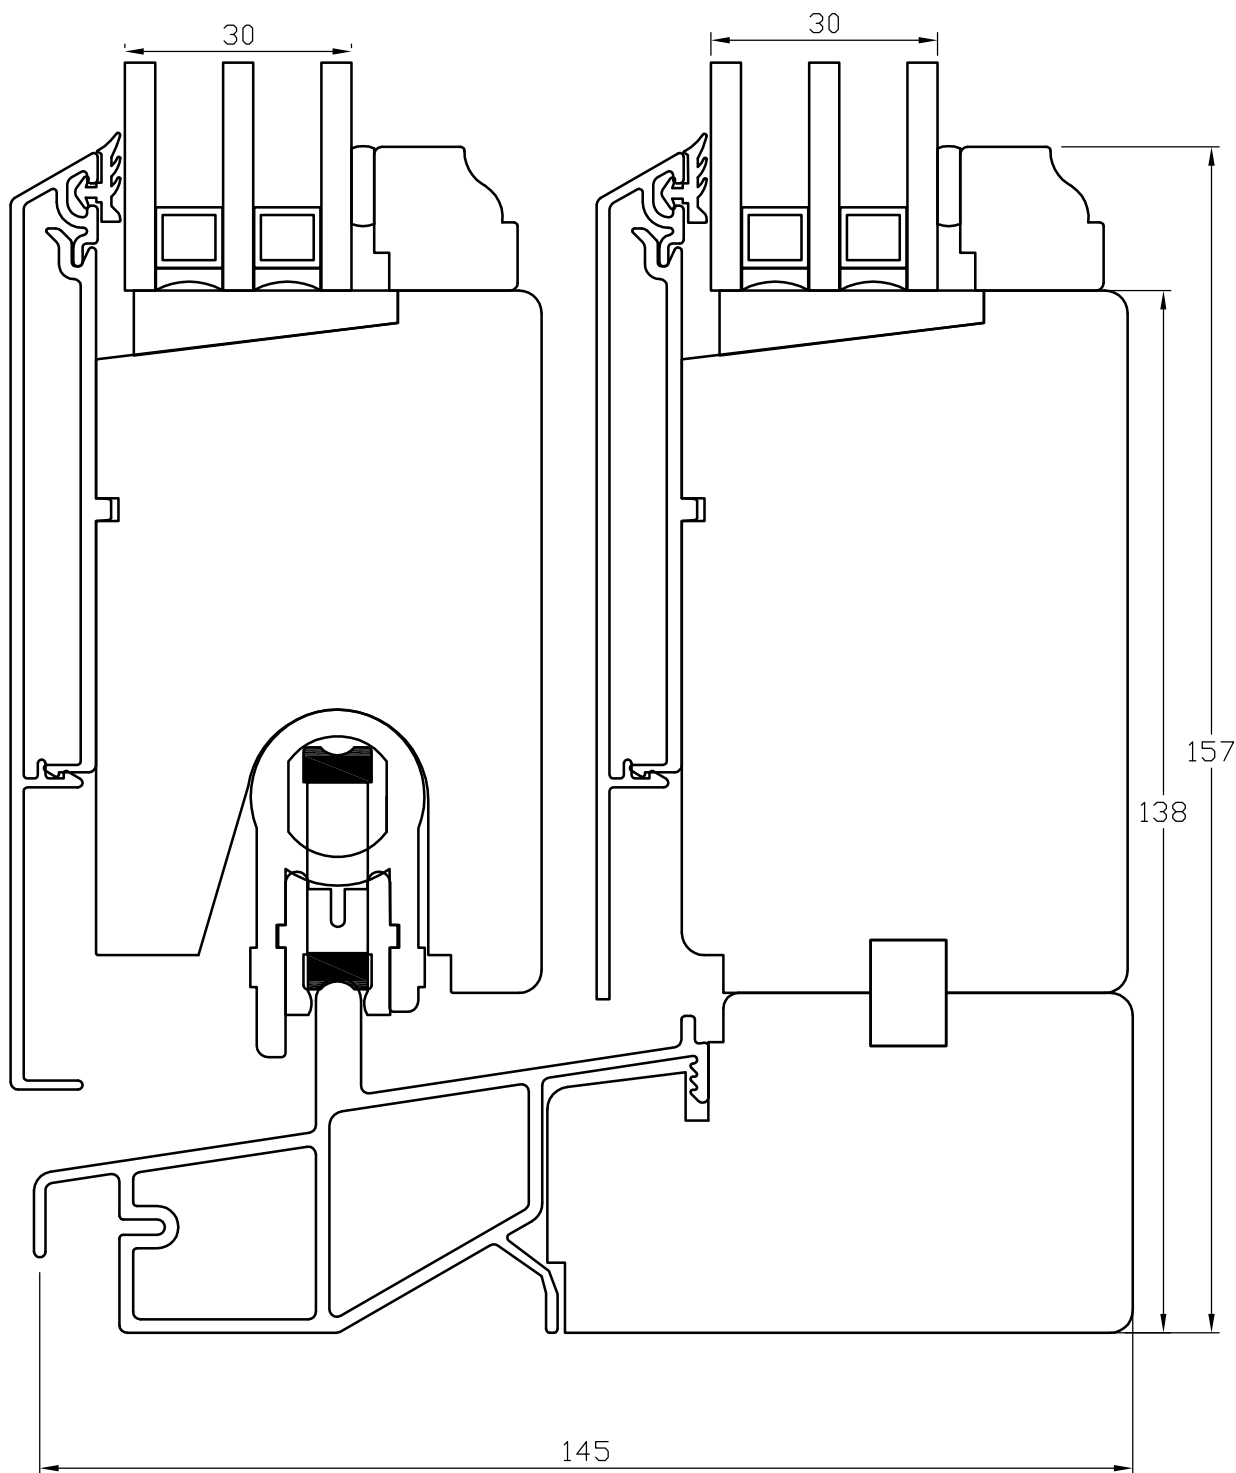

TANUMS FÖNSTER

DETALJ ÖVERSTYCKE		DETAIL	
TYP/TYPE TSD		SKALA/SCALE 1:1	SIGN CA
DATUM/DATE 080523		FILNAMN/FILENAME	
REVIDERAD/REVISED 080523		TSD-Rundad-Alu	

TANUMS FÖNSTER

DETALJ ÖVERSTYCKE		DETAIL	
TYP/TYPE TSD		SKALA/SCALE 1:1	SIGN CA
DATUM/DATE 080523		FILNAMN/FILENAME	
REVIDERAD/REVISED 080523		TSD-Rundad-Alu	

TANUMS FÖNSTER

DETAILJ FAST SIDA		DETAIL	
TYP/TYPE TSD-ALUFUR		SKALA/SCALE 1:1	SIGN CA
DATUM/DATE 080523		FILNAMN/FILENAME	
REVIDERAD/REVISED 080523		TSD-Rundad-Alu	

TANUMS FÖNSTER

DETALJ LÄSSIDA	DETAIL	
TYP/TYPE TSD-ALUFUR	SKALA/SCALE 1:1	SIGN CA
DATUM/DATE 080523	FILNAMN/FILENAME	
REVIDERAD/REVISED 080523	TSD-Rundad-Alu	

TANUMS FÖNSTER

DETAILJ UNDERSTYCKE		DETAIL	
TYP/TYPE	TSD	SKALA/SCALE	SIGN
DATUM/DATE	080523	1:1	CA
REVIDERAD/REVISED	080523	FILNAMN/FILENAME	
		TSD-Rundad-Alu	

TANUMS FÖNSTER

DETALJ UNDERSTYCKE		DETAIL	
TYP/TYPE TSD		SKALA/SCALE 1:1	SIGN CA
DATUM/DATE 080523		FILNAMN/FILENAME	
REVIDERAD/REVISED 080523		TSD-Rundad-Alu	