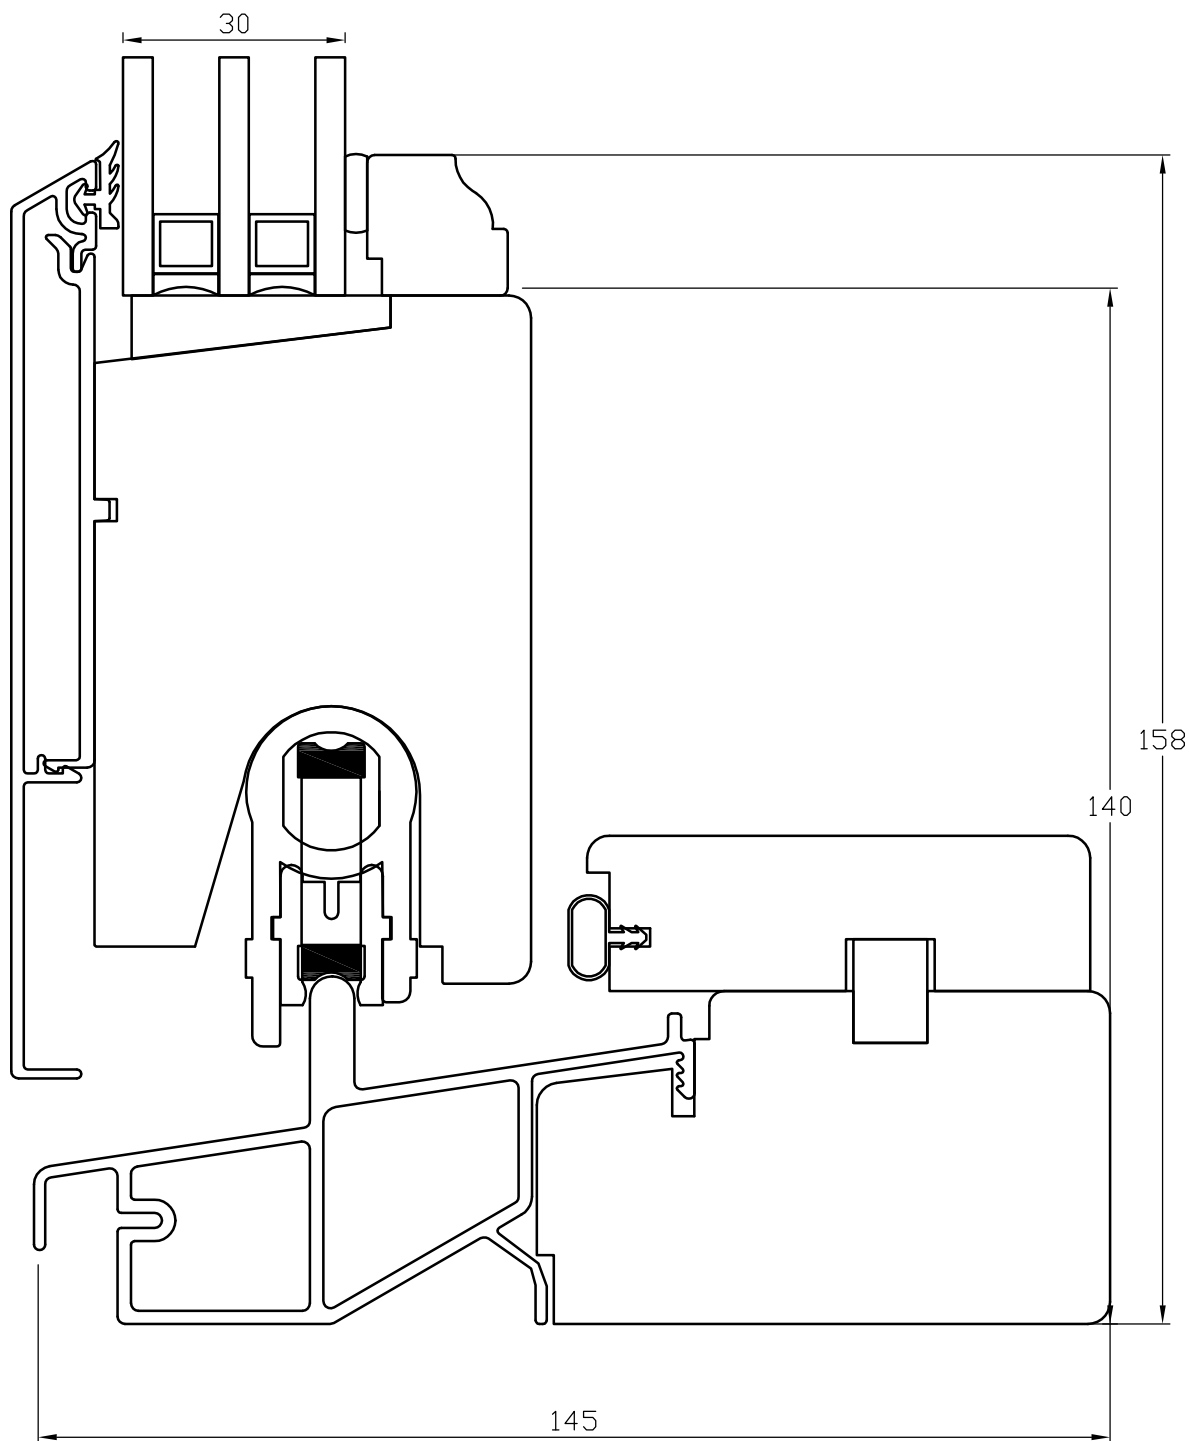

TANUMS FÖNSTER

DETALJ UNDERSTYCKE		DETAIL	
TYP/TYPE TSD		SKALA/SCALE 1:1	SIGN CA
DATUM/DATE 080523		FILNAMN/FILENAME	
REVIDERAD/REVISED 080523		TSD-Rundad-Alu