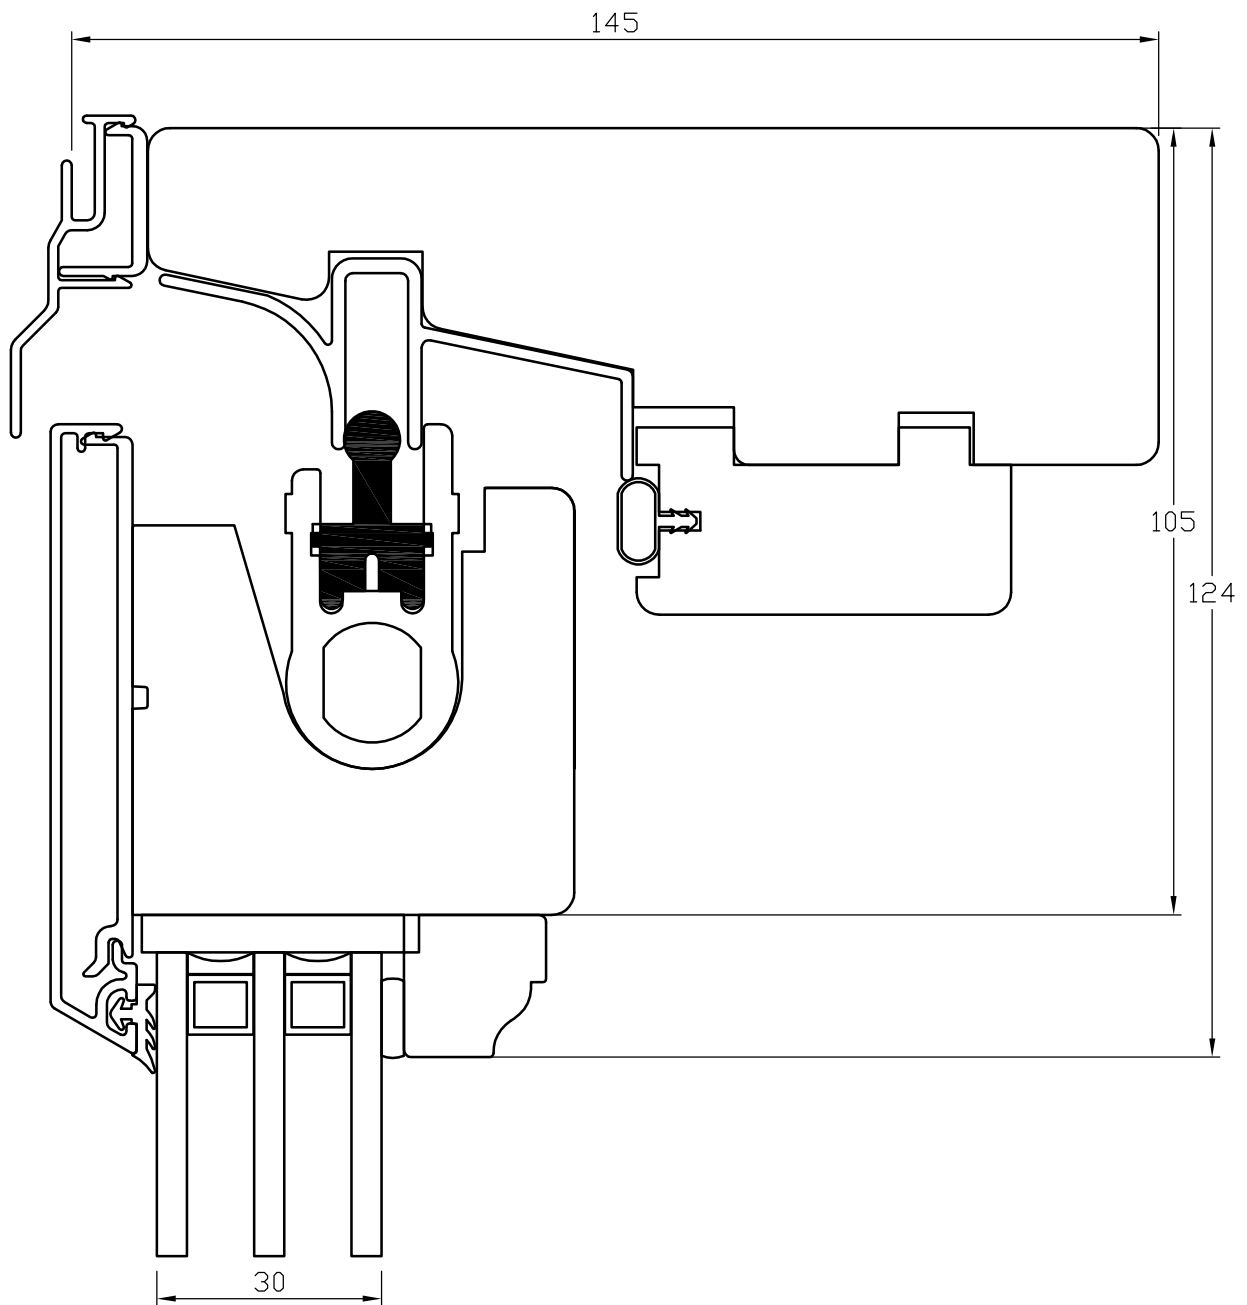

TANUMS FÖNSTER

DETALJ ÖVERSTYCKE		DETAIL	
TYP/TYPE TSD		SKALA/SCALE 1:1	SIGN CA
DATUM/DATE 080523		FILNAMN/FILENAME	
REVIDERAD/REVISED 080523		TSD-Rundad-Alu	

TANUMS FÖNSTER

DETALJ ÖVERSTYCKE		DETAIL	
TYP/TYPE TSD		SKALA/SCALE 1:1	SIGN CA
DATUM/DATE 080523		FILNAMN/FILENAME	
REVIDERAD/REVISED 080523		TSD-Rundad-Alu	

TANUMS FÖNSTER

DETAILJ FAST SIDA		DETAIL	
TYP/TYPE TSD-ALUFUR		SKALA/SCALE 1:1	SIGN CA
DATUM/DATE 080523		FILNAMN/FILENAME	
REVIDERAD/REVISED 080523		TSD-Rundad-Alu	

TANUMS FÖNSTER

DETALJ LÄSSIDA	DETAIL	
TYP/TYPE TSD-ALUFUR	SKALA/SCALE 1:1	SIGN CA
DATUM/DATE 080523	FILNAMN/FILENAME	
REVIDERAD/REVISED 080523	TSD-Rundad-Alu	

TANUMS FÖNSTER

DETAILJ UNDERSTYCKE		DETAIL	
TYP/TYPE	TSD	SKALA/SCALE	SIGN
DATUM/DATE	080523	1:1	CA
REVIDERAD/REVISED	080523	FILNAMN/FILENAME	
		TSD-Rundad-Alu	

TANUMS FÖNSTER

DETALJ UNDERSTYCKE		DETAIL	
TYP/TYPE TSD		SKALA/SCALE 1:1	SIGN CA
DATUM/DATE 080523		FILNAMN/FILENAME	
REVIDERAD/REVISED 080523		TSD-Rundad-Alu	