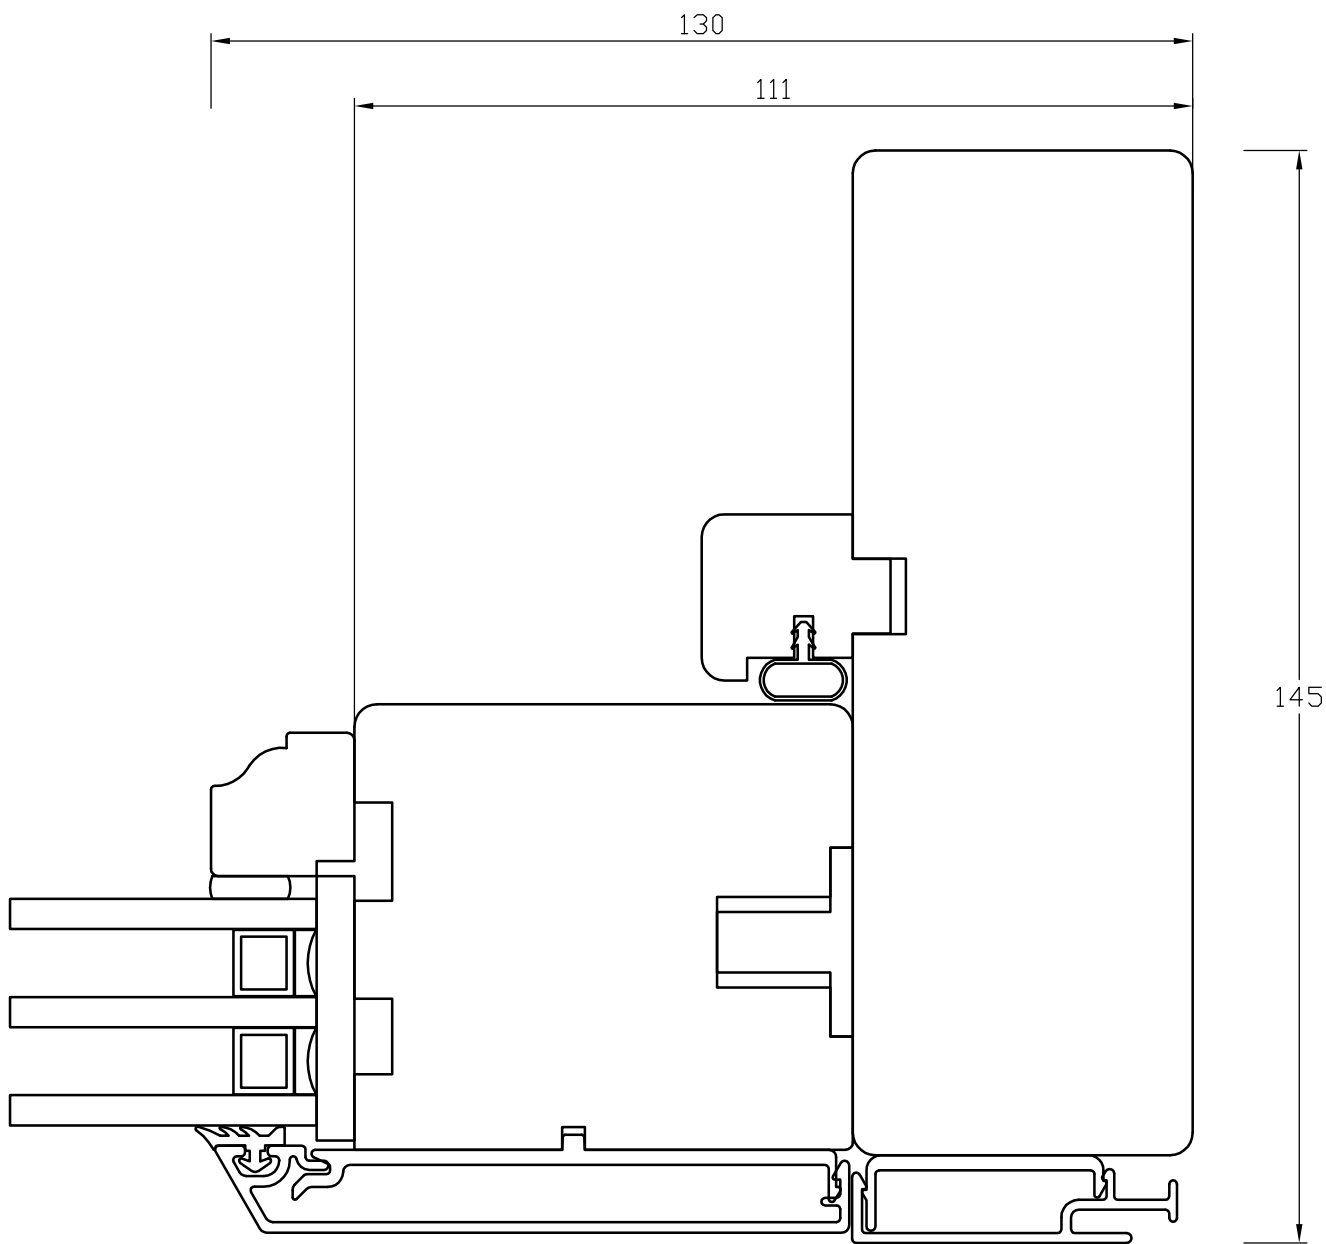

TANUMS FÖNSTER

DETALJ ÖVERSTYCKE		DETAIL	
TYP/TYPE TSD		SKALA/SCALE 1:1	SIGN CA
DATUM/DATE 080523		FILNAMN/FILENAME	
REVIDERAD/REVISED 080523		TSD-Rundad-Alu	

TANUMS FÖNSTER

DETALJ ÖVERSTYCKE		DETAIL	
TYP/TYPE TSD		SKALA/SCALE 1:1	SIGN CA
DATUM/DATE 080523		FILNAMN/FILENAME	
REVIDERAD/REVISED 080523		TSD-Rundad-Alu	

TANUMS FÖNSTER

DETAILJ FAST SIDA		DETAIL	
TYP/TYPE TSD-ALUFUR		SKALA/SCALE 1:1	SIGN CA
DATUM/DATE 080523		FILNAMN/FILENAME	
REVIDERAD/REVISED 080523		TSD-Rundad-Alu	

TANUMS FÖNSTER

DETALJ LÄSSIDA	DETAIL	
TYP/TYPE TSD-ALUFUR	SKALA/SCALE 1:1	SIGN CA
DATUM/DATE 080523	FILNAMN/FILENAME	
REVIDERAD/REVISED 080523	TSD-Rundad-Alu	

TANUMS FÖNSTER

DETAILJ UNDERSTYCKE		DETAIL	
TYP/TYPE	TSD	SKALA/SCALE	SIGN
DATUM/DATE	080523	1:1	CA
REVIDERAD/REVISED	080523	FILNAMN/FILENAME	
		TSD-Rundad-Alu	

TANUMS FÖNSTER

DETALJ UNDERSTYCKE		DETAIL	
TYP/TYPE TSD		SKALA/SCALE 1:1	SIGN CA
DATUM/DATE 080523		FILNAMN/FILENAME	
REVIDERAD/REVISED 080523		TSD-Rundad-Alu	