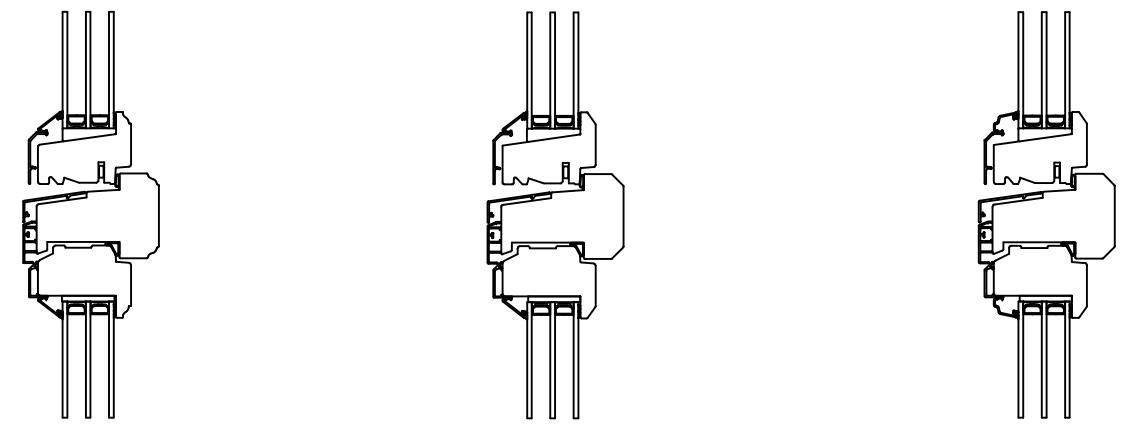

Optioner för insidans profil samt utsidans glaslist

Stående Karmpost

Rundad profil insida
- Vinklad glaslist utsida

Vinklad profil insida
- Vinklad glaslist utsida

Vinklad profil insida
- Rundad glaslist utsida

Liggande Karmpost

Rundad profil insida
- Vinklad glaslist utsida

Vinklad profil insida
- Vinklad glaslist utsida

Vinklad profil insida
- Rundad glaslist utsida

Konstr. av: ap	Rev. av:	Godk. av: ul	Tolerans:
Konstr. datum: 2015-09-28	Rev. datum:	Godk. datum: 2015-12-22	Produktserie: Tanum

Produkt:
Alu-VF+VF, Alu-VF/VF
Beskrivning:
Horisontellt Glidhängt Fönster med Karmpost

NorDan
Grebbestadvägen 8; S-45791
Tanumshede; Sverige

Format: A3	Skala: 1:2	Sida: 1 av 1	
Ritningsnummer: 110257	Revision: -		