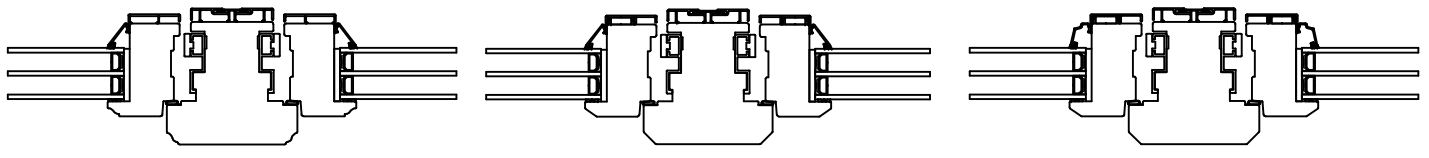

Optioner för insidans profil samt utsidans glaslist

Stående Karmpost

Rundad profil insida
- Vinklad glaslist utsida

Vinklad profil insida
- Vinklad glaslist utsida

Vinklad profil insida
- Rundad glaslist utsida

Liggande Karmpost

Rundad profil insida
- Vinklad glaslist utsida

Vinklad profil insida
- Vinklad glaslist utsida

Vinklad profil insida
- Rundad glaslist utsida

Konstr. av: ap	Rev. av:	Godk. av: ul	Tolerans:
Konstr. datum: 2015-09-28	Rev. datum:	Godk. datum: 2015-12-22	Produktserie: Tanum

Produkt:
Alu-VF+VF, Alu-VF/VF
Beskrivning:
Horisontellt Glidhängt Fönster med Karmpost

NorDan
Grebbestadvägen 8; S-45791
Tanumshede; Sverige

Format: A3	Skala: 1:2	Sida: 1 av 1	
Ritningsnummer: 110257	Revision: -		