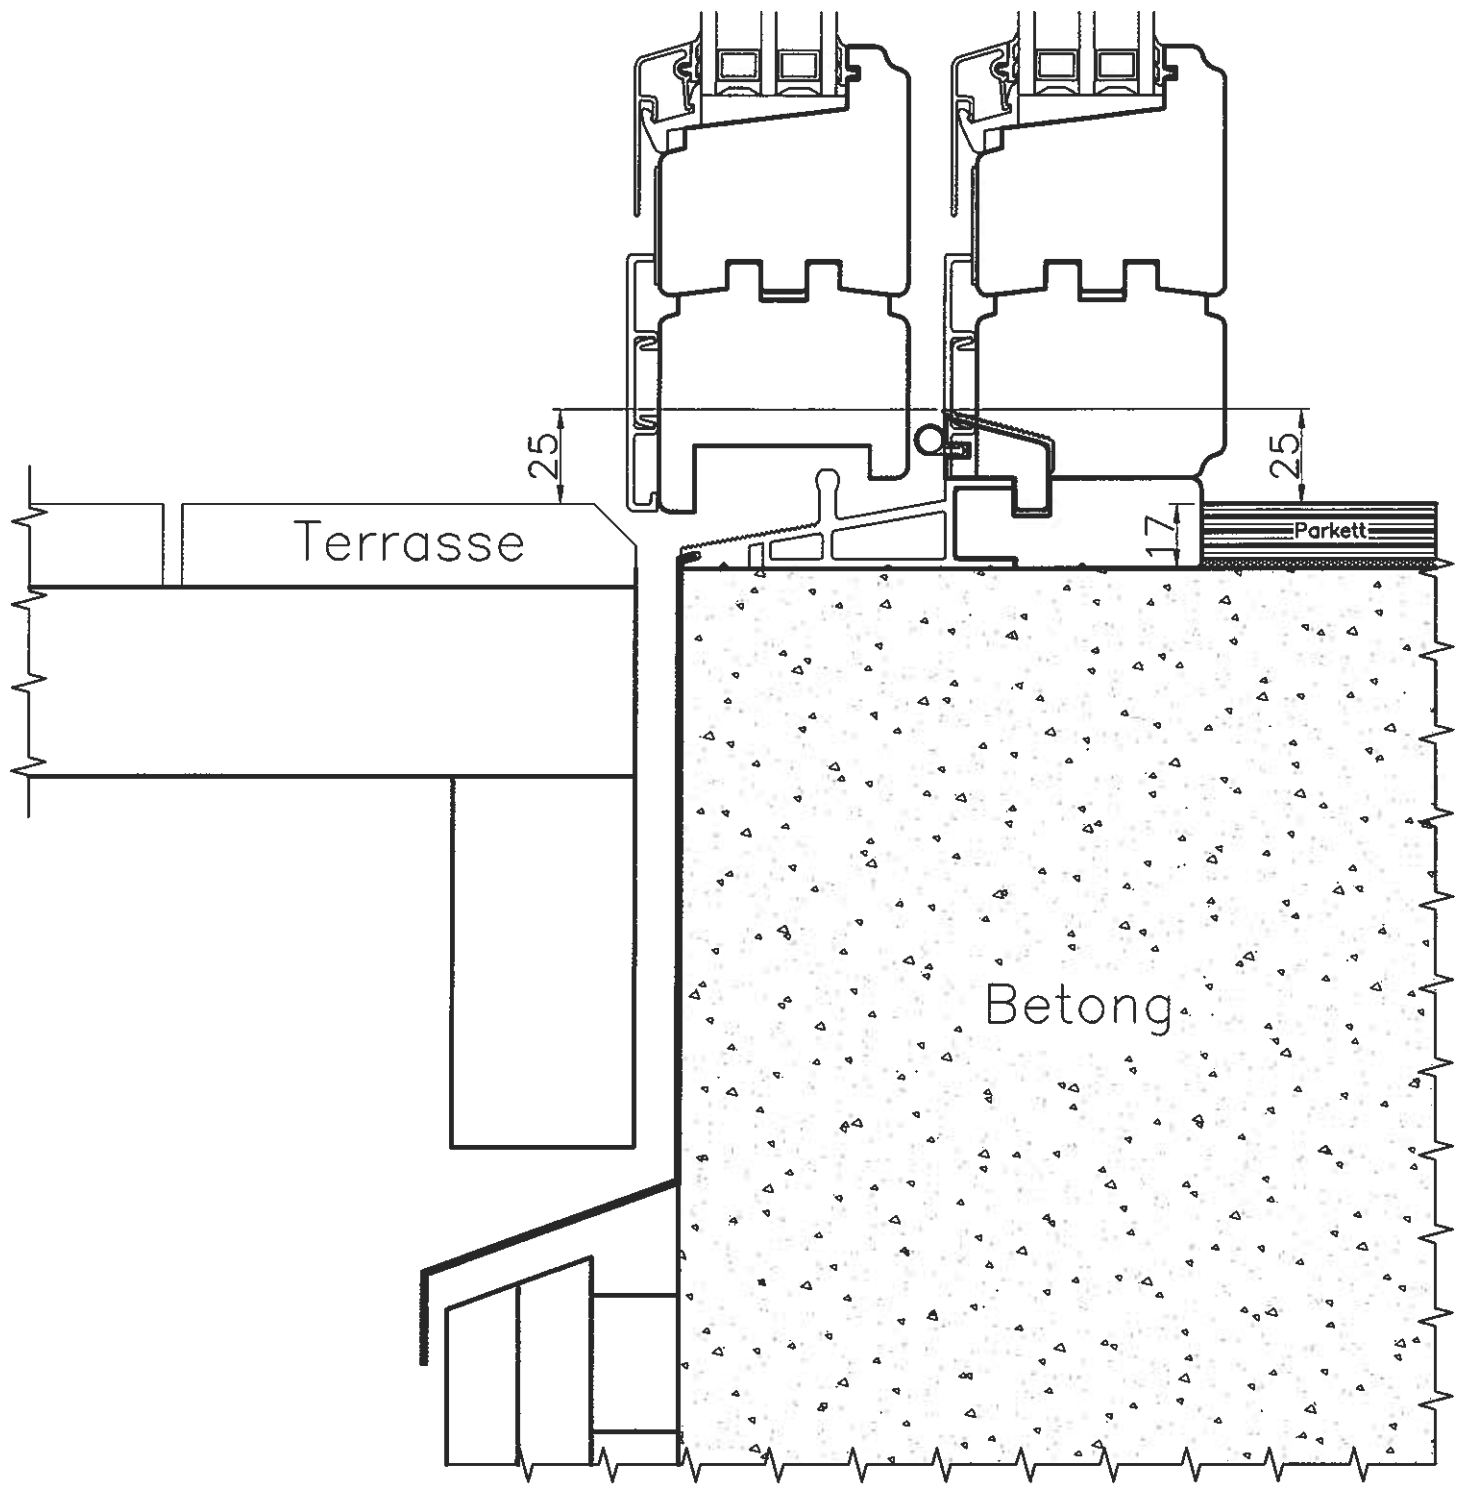

Skyvedør Terskel	Gen. Tol.:		 NorDan®		
	Konstr:	Sign:			
	30.01.12	VCB	Henv:	VCB	
	Godkj:	Sign:	Tegn.nr:	AMW Rev:	Rev:
			TEK 10		
	Mål:	1:1			

Skyvedør Terskel	Gen. Tol:		 NorDan [®]	
	Konstr:	Sign:		
	30.01.12	VCB		
	Godkj:	Sign:	Tegn.nr:	AMW Rev
			TEK 10	Rev:
	Mål: 1:1			

Skyvedør Terskel		Gen. Tol.:			
		Konstr: 30.01.12	Sign: VCB		
		Godkj:	Sign:	Tegn.nr:	AMW Rev:
		Rev:	Sign:	TEK 10	
		Mål: 1:1			

Skyvedør Terskel

Gen. Fol.:

Konstr:
30.01.12

Sign:
VCB

Godkj:

Sign:

Rev: