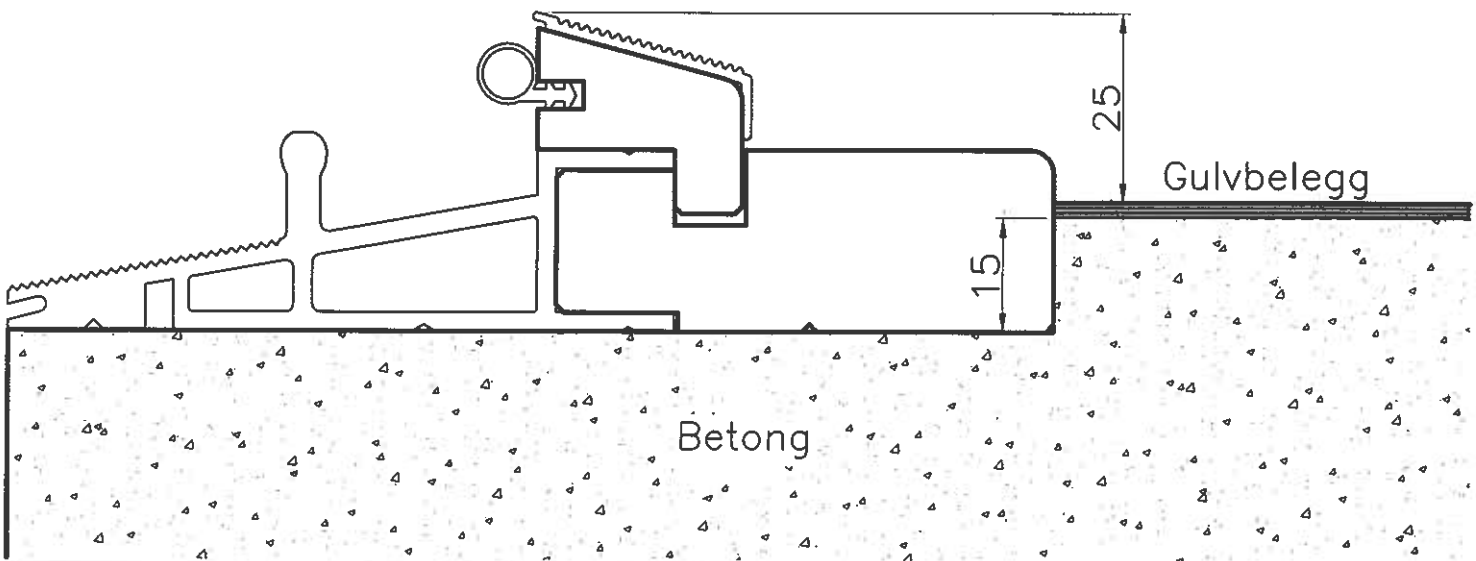

Skyvedør Terskel	Gen. Tol.:		 NorDan®		
	Konstr:	Sign:			
	30.01.12	VCB	Henv:	VCB	
	Godkj:	Sign:	Tegn.nr:	AMW Rev:	Rev:
			TEK 10		
	Mål:	1:1			

Skyvedør Terskel	Gen. Tol:		 NorDan [®]	
	Konstr:	Sign:		
	30.01.12	VCB		
	Godkj:	Sign:	Tegn.nr:	AMW Rev
			TEK 10	Rev:
	Mål: 1:1			

Skyvedør Terskel		Gen. Tol.:			
		Konstr: 30.01.12	Sign: VCB		
		Godkj:	Sign:	Tegn.nr:	AMW Rev:
		Rev:	Sign:	TEK 10	
		Mål: 1:1			

Skyvedør Terskel

Gen. Fol.:

Konstr:
30.01.12

Sign:
VCB

Godkj:

Sign:

Rev: