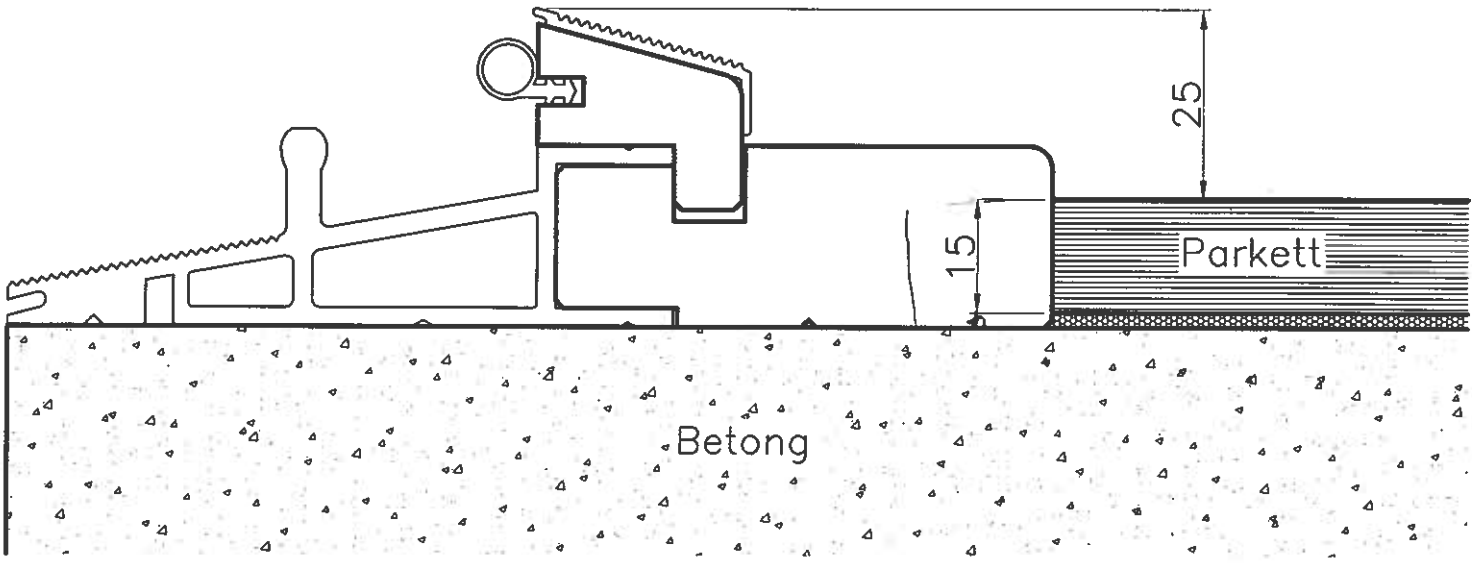

Skyvedør Terskel	Gen. Tol.:		 NorDan®		
	Konstr:	Sign:			
	30.01.12	VCB	Henv:	VCB	
	Godkj:	Sign:	Tegn.nr:	AMW Rev:	Rev:
			TEK 10		
	Mål:	1:1			

Skyvedør Terskel	Gen. Tol:		 NorDan [®]	
	Konstr:	Sign:		
	30.01.12	VCB		
	Godkj:	Sign:	Tegn.nr:	AMW Rev
			TEK 10	Rev:
	Mål: 1:1			

Skyvedør Terskel		Gen. Tol.:			
		Konstr: 30.01.12	Sign: VCB		
		Godkj:	Sign:	Tegn.nr:	AMW Rev:
		Rev:	Sign:	TEK 10	
		Mål: 1:1			

Skyvedør Terskel

Gen. Fol.:

Konstr:
30.01.12

Sign:
VCB

Godkj:

Sign:

Rev: