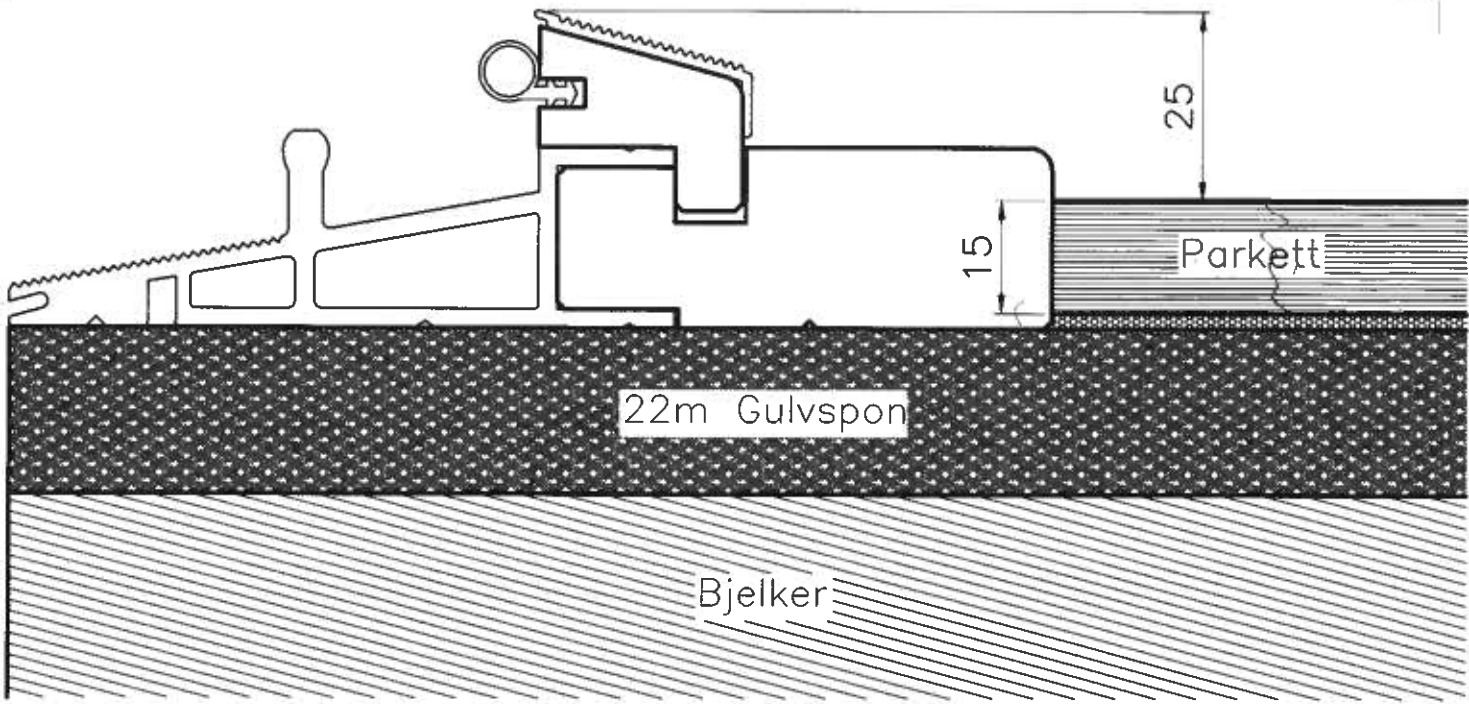

Skyvedør Terskel	Gen. Tol.:		 NorDan®		
	Konstr:	Sign:			
	30.01.12	VCB	Henv:	VCB	
	Godkj:	Sign:	Tegn.nr:	AMW Rev:	Rev:
			TEK 10		
	Mål:	1:1			

Skyvedør Terskel	Gen. Tol:		 NorDan [®]	
	Konstr:	Sign:		
	30.01.12	VCB		
	Godkj:	Sign:	Tegn.nr:	AMW Rev
			TEK 10	Rev:
	Mål: 1:1			

Skyvedør Terskel		Gen. Tol.:			
		Konstr: 30.01.12	Sign: VCB		
		Godkj:	Sign:	Tegn.nr:	AMW Rev:
		Rev:	Sign:	TEK 10	
		Mål: 1:1			

Skyvedør Terskel

Gen. Fol.:

Konstr:
30.01.12

Sign:
VCB

Godkj:

Sign:

Rev: