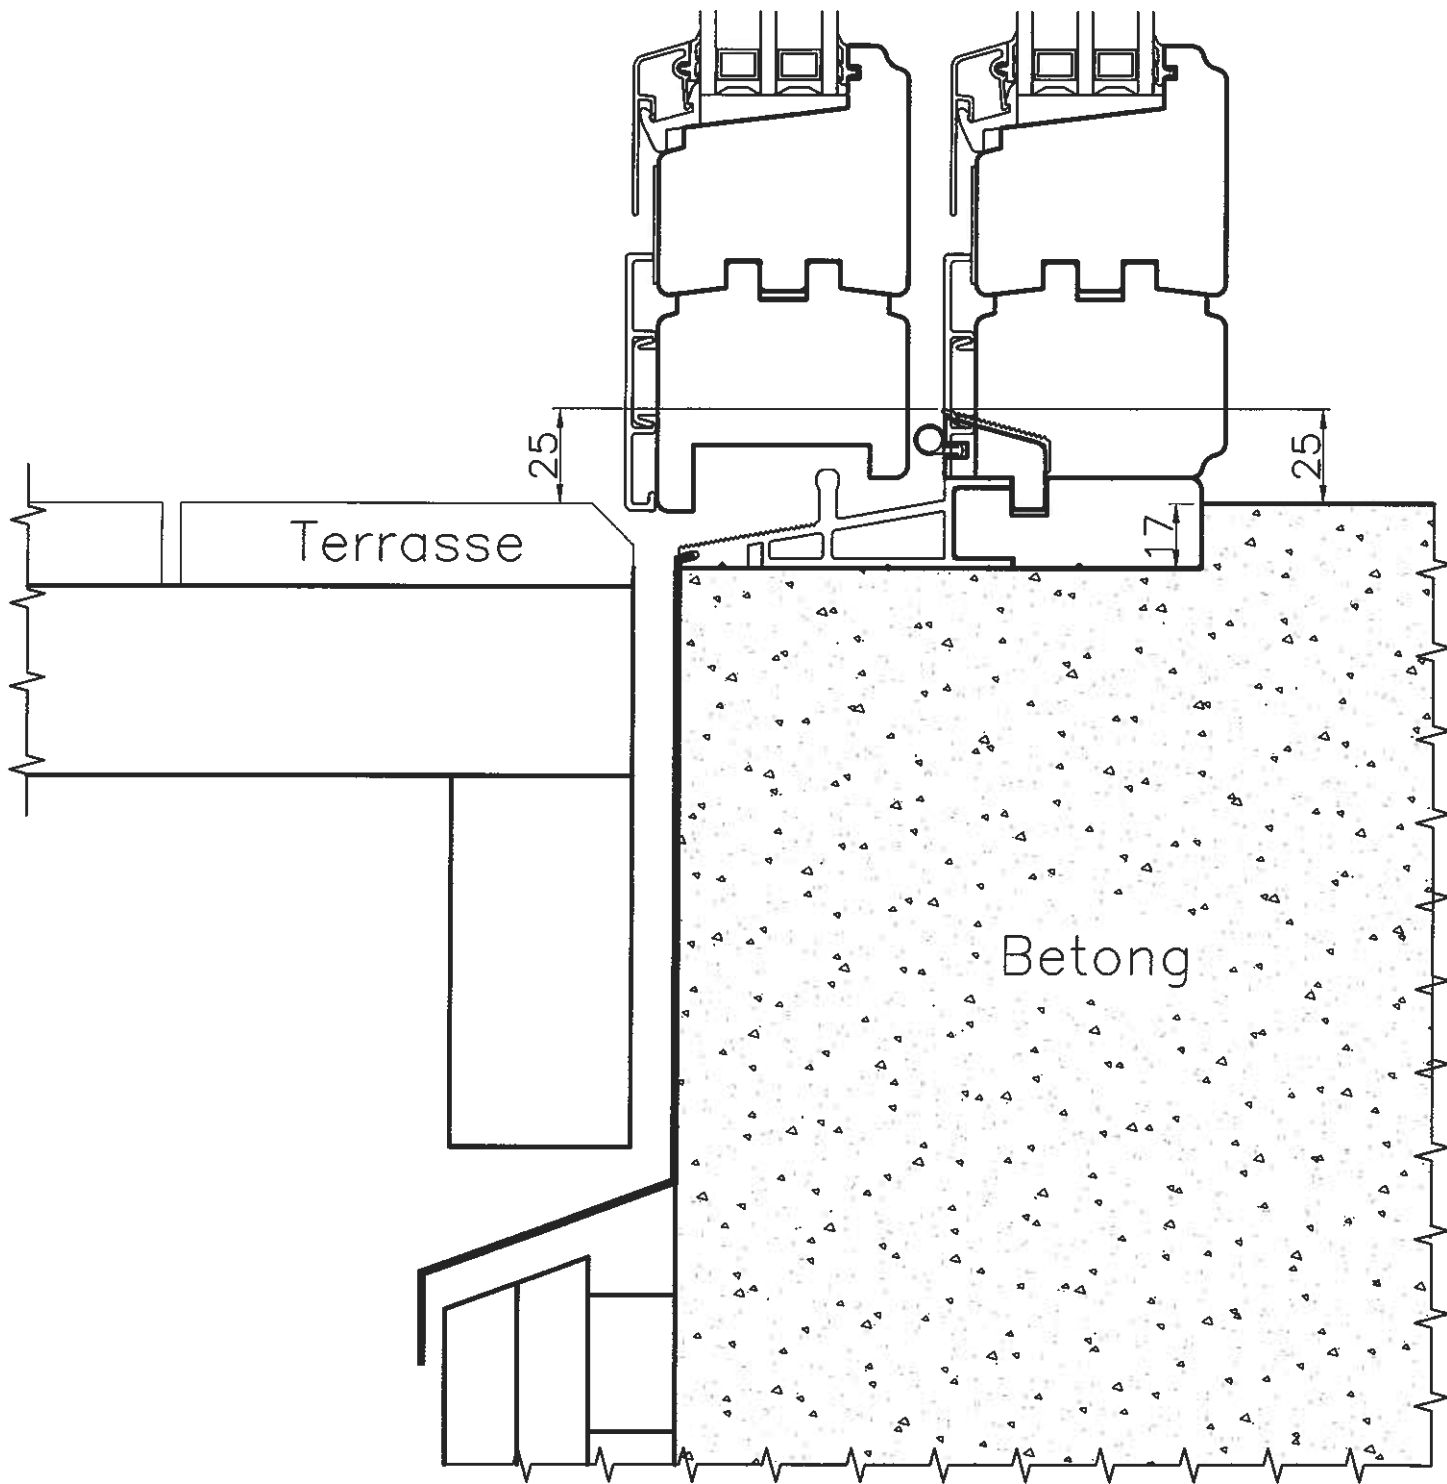

Skyvedør Terskel	Gen. Tol.:		 NorDan®		
	Konstr:	Sign:			
	30.01.12	VCB	Henv:	VCB	
	Godkj:	Sign:	Tegn.nr:	AMW Rev:	Rev:
			TEK 10		
	Mål:	1:1			

Skyvedør Terskel	Gen. Tol:		 NorDan [®]	
	Konstr:	Sign:		
	30.01.12	VCB		
	Godkj:	Sign:	Tegn.nr:	AMW Rev
			TEK 10	Rev:
	Mål: 1:1			

Skyvedør Terskel		Gen. Tol.:			
		Konstr: 30.01.12	Sign: VCB		
		Godkj:	Sign:	Tegn.nr:	AMW Rev:
		Rev:	Sign:	TEK 10	
		Mål: 1:1			

Skyvedør Terskel

Gen. Fol.:

Konstr:
30.01.12

Sign:
VCB

Godkj:

Sign:

Rev: